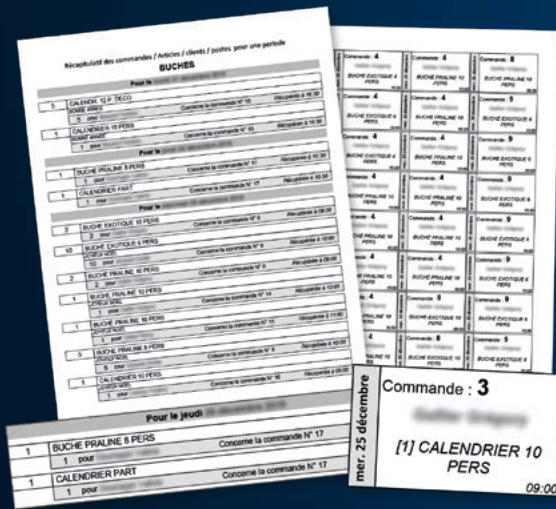

- ✓ Identification par touches, codes à barres, clés magnétiques
- ✓ Gestion des conditionnements (baguette et 1/2 baguette, gâteaux pour 4,8,12 pers)
- ✓ Saisie des commandes clients avec calendrier de retrait
- ✓ Gestion des tournées
- ✓ Saisie des événements magasins (invendus, commandes, ruptures, fabriqués, réintégrant, inventaires)
- ✓ Lecture Code à barre des titres restaurant avec édition d'un bordereau type CRT et édition d'avoir sur trop perçu

LES IMMANQUABLES

COMPTES
CLIENTS

PROGRAMME
FIDÉLITÉ

GESTION
DES PARTS

FORMULES
AUTOMATIQUES

STOCKS

TABLES

Étiquette produit et allergènes

GESTION DES COMMANDES

Une saisie des commandes simple et rapide directement depuis votre logiciel de caisse. Optimisez vos postes de fabrication avec les rapports de commande.

OUTILS D'ANALYSE

Contrôlez votre point de vente à l'aide de documents détaillés (États financiers, analyses statistiques, comparatifs, synthèses produits, etc.)