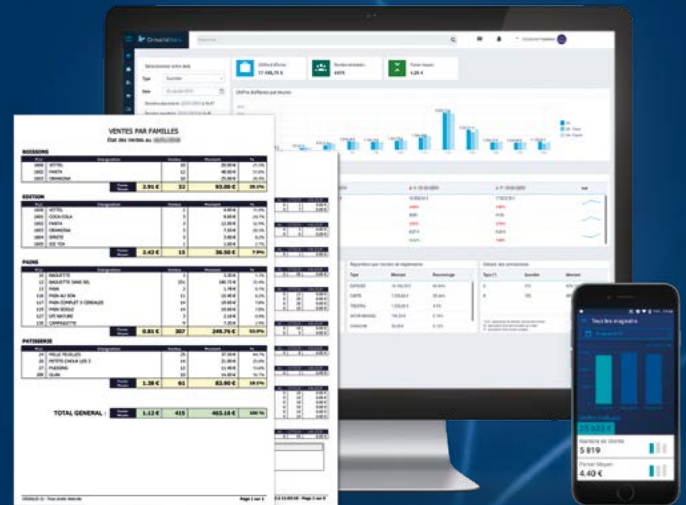

ADAPTÉ POUR LA PETITE RESTAURATION

- ✓ Gestion de tables
- ✓ Traduction multi-lingues des libellés des articles
- ✓ Impression de bons de préparation
- ✓ Gestion des niveaux de tarifs (emporté, sur-place, etc.)

LES IMMANQUABLES

COMPTES
CLIENTS

PROGRAMME
FIDÉLITÉ

GESTION
DES PARTS

FORMULES
AUTOMATIQUES

STOCKS

TABLES

Étiquette produit et allergènes

ÉTIQUETTES PERSONNALISABLES

Aliris® intègre un éditeur d'étiquettes configurable vous permettant de générer de multiples formats tous différents et pouvant intégrer : les allergènes, les valeurs nutritives, le code à barres d'un produit, des commentaires associés, le tarif, la référence fournisseur, etc.

GESTION DES COMMANDES

Une saisie des commandes simple et rapide directement depuis votre logiciel de caisse. Optimisez vos postes de fabrication avec les rapports de commande.

OUTILS D'ANALYSE

Contrôlez votre point de vente à l'aide de documents détaillés (États financiers, analyses statistiques, comparatifs, synthèses produits, etc.)