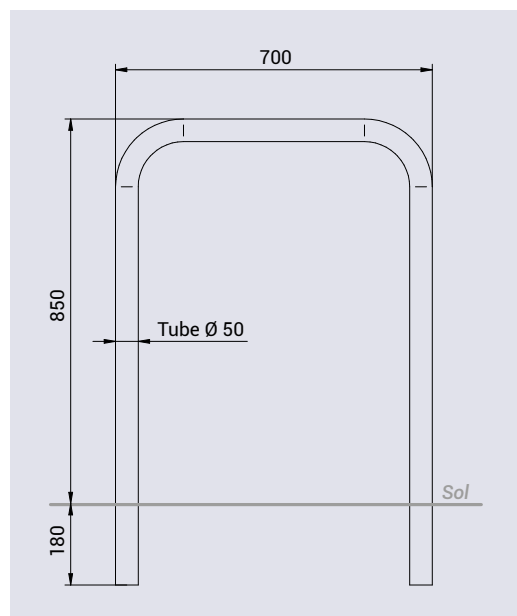

CARACTÉRISTIQUES TECHNIQUES

- > Tube acier Ø 50 mm
- > Longueur 700 mm
- > Hauteur hors sol 850 mm

RECOMMANDATIONS DE POSE

- > Fixation par scellement direct ou sur platines ovales

Réf. 204010 + 204014

RÉFÉRENCES

	Réf. galva	Réf. peint sur galva
Scellement direct	204009	204010
Sur platines	294009	294010

SCHÉMA

Réf. 204010

Réf. 294009

FINITION PEINTURE

- > Finition galva ou peint sur galva selon nos coloris

RAL 3020	RAL 3004	RAL 5010	RAL 6005	RAL 8017	Galva
RAL 7044	RAL 9010	RAL 9005	Gris PROCITY®	Aspect Corten	