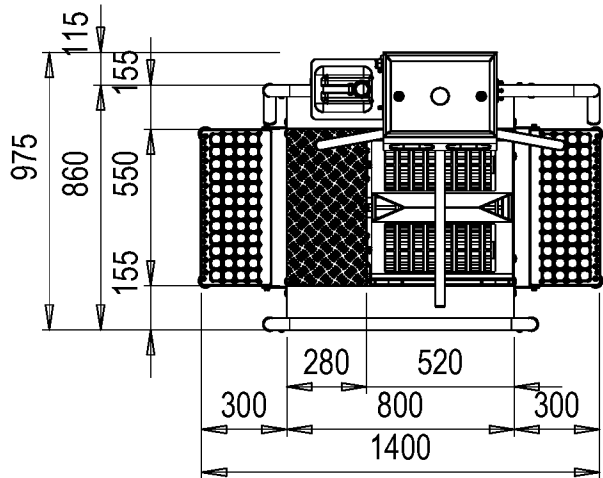

Blue Level GmbH
Säntisstrasse 17
CH-8280 Kreuzlingen
Switzerland

eShop: www.schuhputzmaschine.ch
eMail: info@bluelevel.ch

Hygieneschleuse ECO Kompakt
Bürstenlänge 400 mm
Durchlaufrichtung Version Links