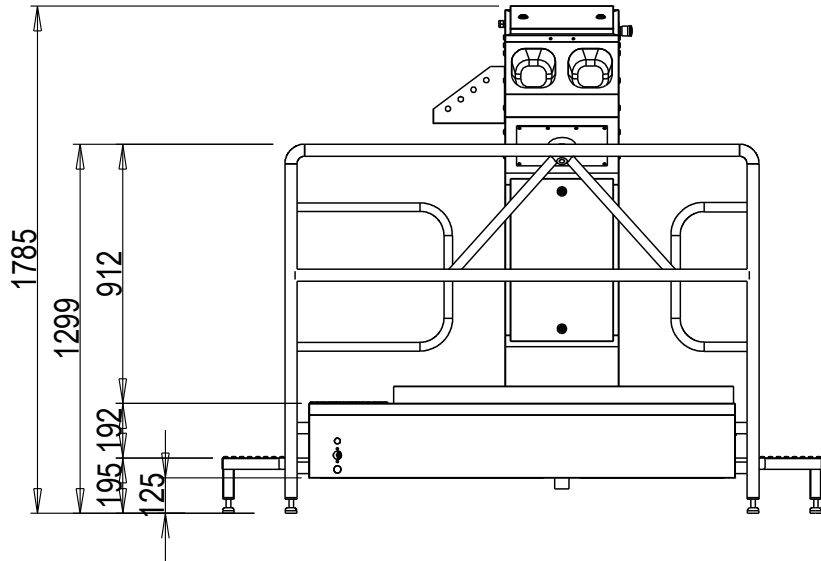

Abwasser DN50
Chemie
Wasseranschluß 3/4" max 43°C
3x400V/N/PE 0,6kW

100
890

nicht massstabsgetreu

Blue Level GmbH
Säntisstrasse 17
CH-8280 Kreuzlingen
Switzerland

eShop: www.schuhputzmaschine.ch
eMail: info@bluelevel.ch