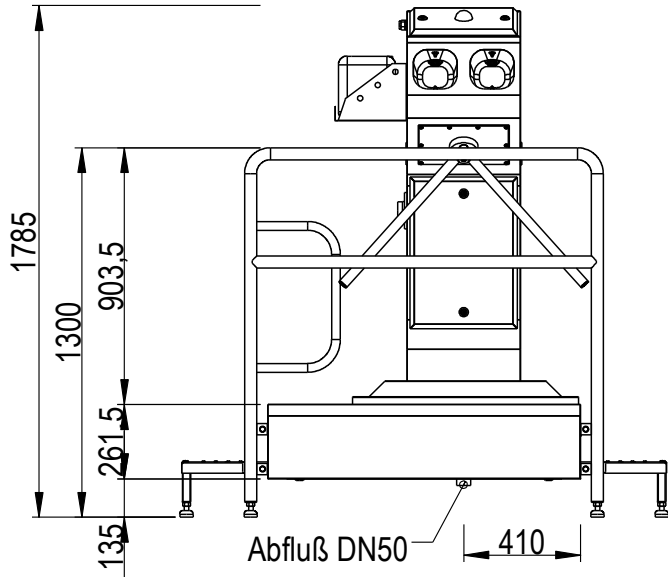

Blue Level GmbH
Säntisstrasse 17
CH-8280 Kreuzlingen
Switzerland

eShop: www.schuhputzmaschine.ch
eMail: info@bluelevel.ch

Hygieneschleuse ECO Kompakt
Bürstenlänge 700 mm
Durchlaufrichtung Version Links