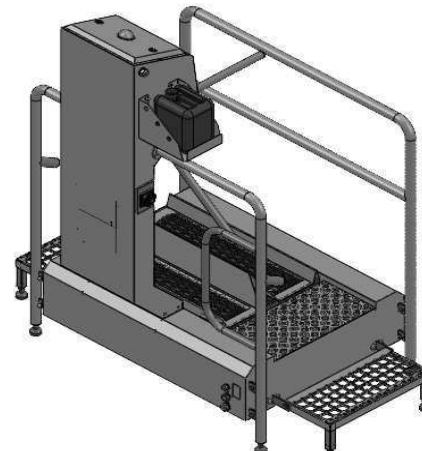

Blue Level GmbH
Säntisstrasse 17
CH-8280 Kreuzlingen
Switzerland

eShop: www.schuhputzmaschine.ch
eMail: info@bluelevel.ch

Hygieneschleuse ECO Kompakt
Bürstenlänge 700 mm
Durchlaufrichtung Version Links