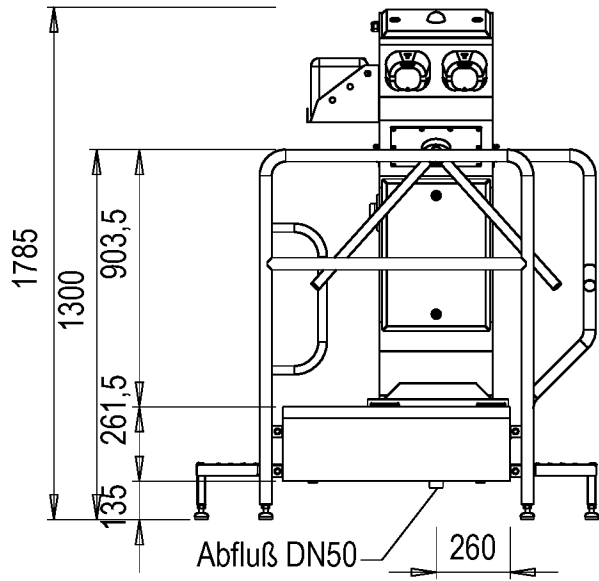

Blue Level GmbH
Säntisstrasse 17
CH-8280 Kreuzlingen
Switzerland

eShop: www.schuhputzmaschine.ch
eMail: info@bluelevel.ch

Hygieneschleuse ECO Kompakt
Bürstenlänge 400 mm
Durchlaufrichtung Version Links