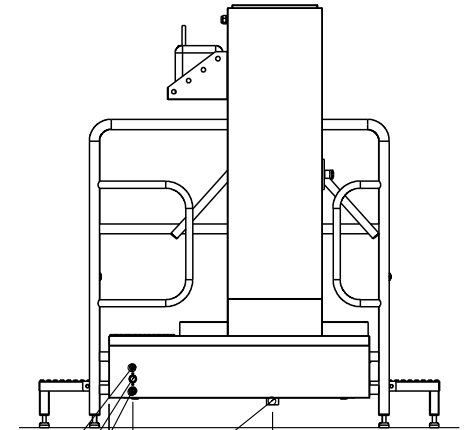

Hygieneschleuse ECO Kompakt
Bürstenlänge 700 mm
Durchlaufrichtung Version Rechts

Chemie
MW 3/4" max. 43°C
3x 400V/N/PE 0,6kW
AW DN50

100
690

Blue Level GmbH
Säntisstrasse 17
CH-8280 Kreuzlingen
Switzerland