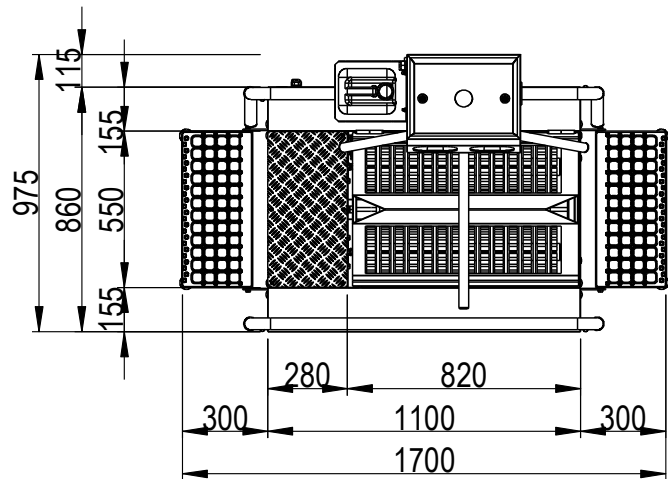

Blue Level GmbH
Säntisstrasse 17
CH-8280 Kreuzlingen
Switzerland

eShop: www.schuhputzmaschine.ch
eMail: info@bluelevel.ch

Hygieneschleuse ECO Kompakt
Bürstenlänge 700 mm
Durchlaufrichtung Version Links