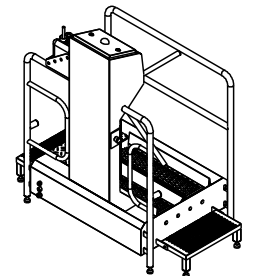

Blue Level GmbH
Säntisstrasse 17
CH-8280 Kreuzlingen
Switzerland

eShop: www.schuhputzmaschine.ch
eMail: info@bluelevel.ch

Hygieneschleuse ECO Kompakt
Bürstenlänge 700 mm
Durchlaufrichtung Version Rechts

Chemie
MW 3/4" max. 43°C
3x 400V/N/PE 0,6kW
AW DN50

100
690