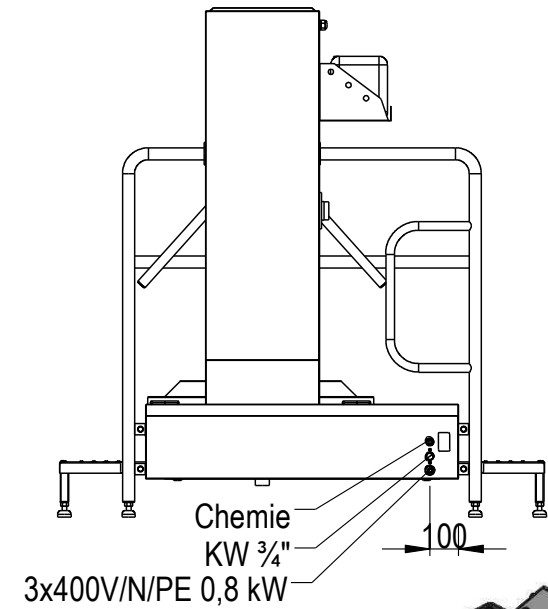

Blue Level GmbH
Säntisstrasse 17
CH-8280 Kreuzlingen
Switzerland

eShop: www.schuhputzmaschine.ch
eMail: info@bluelevel.ch

Hygieneschleuse ECO Kompakt
Bürstenlänge 700 mm
Durchlaufrichtung Version Links