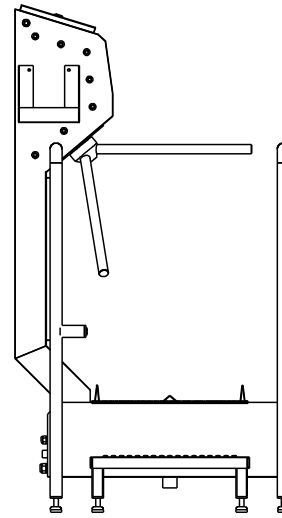

Blue Level GmbH
Säntisstrasse 17
CH-8280 Kreuzlingen
Switzerland

eShop: www.schuhputzmaschine.ch
eMail: info@bluelevel.ch

Hygieneschleuse ECO Kompakt
Bürstenlänge 1600 mm
Durchlaufrichtung Version Links