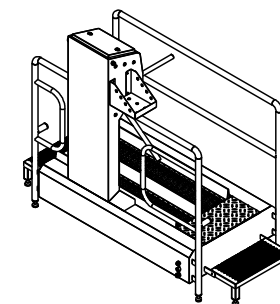

Blue Level GmbH
Säntisstrasse 17
CH-8280 Kreuzlingen
Switzerland

eShop: www.schuhputzmaschine.ch
eMail: info@bluelevel.ch

Hygieneschleuse ECO Kompakt Bürstenlänge 1100 mm Durchlaufrichtung Version Links

Abwasser DN50
Chemie
Wasseranschluß 3/4" max 43°C
3x400V/N/PE 0,6kW

100
890