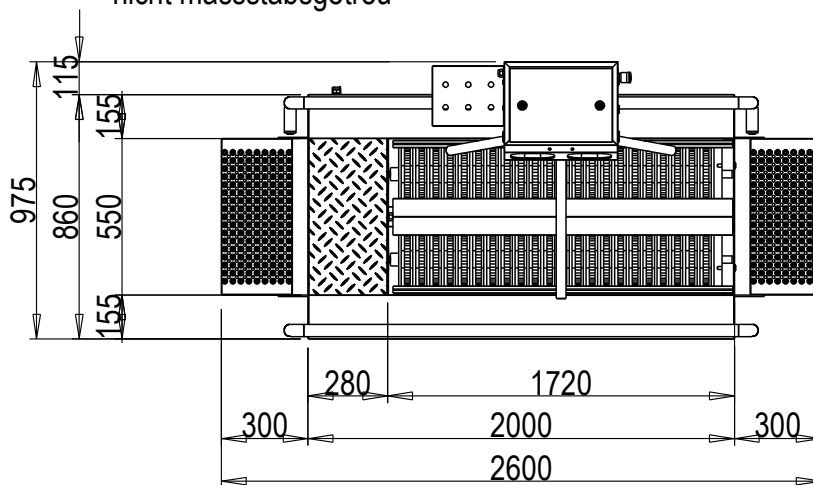

Abwasser DN50
Chemie
Wasseranschluß 3/4" max 43°C
3x400V/N/PE 0,6kW

100
890

nicht massstabsgetreu

Blue Level GmbH
Säntisstrasse 17
CH-8280 Kreuzlingen
Switzerland

eShop: www.schuhputzmaschine.ch
eMail: info@bluelevel.ch