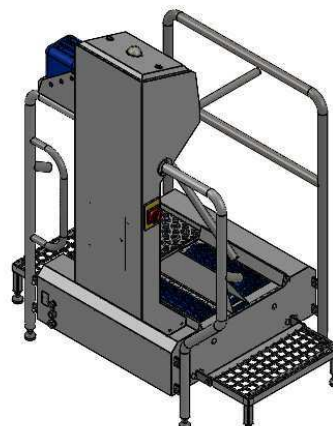

3x400V/N/PE 0,8 kW