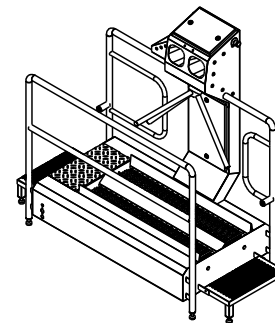

Abwasser DN50
Chemie
Wasseranschluß 3/4" max 43°C
3x400V/N/PE 0,6kW

100
890

nicht massstabsgetreu

Blue Level GmbH
Säntisstrasse 17
CH-8280 Kreuzlingen
Switzerland

eShop: www.schuhputzmaschine.ch
eMail: info@bluelevel.ch