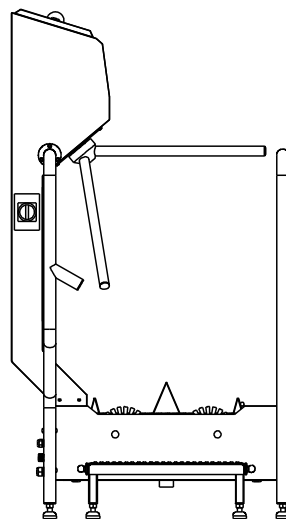

Blue Level GmbH
Säntisstrasse 17
CH-8280 Kreuzlingen
Switzerland

eShop: www.schuhputzmaschine.ch
eMail: info@bluelevel.ch

Hygieneschleuse ECO Kompakt Bürstenlänge 400 mm Durchlaufrichtung Version Rechts