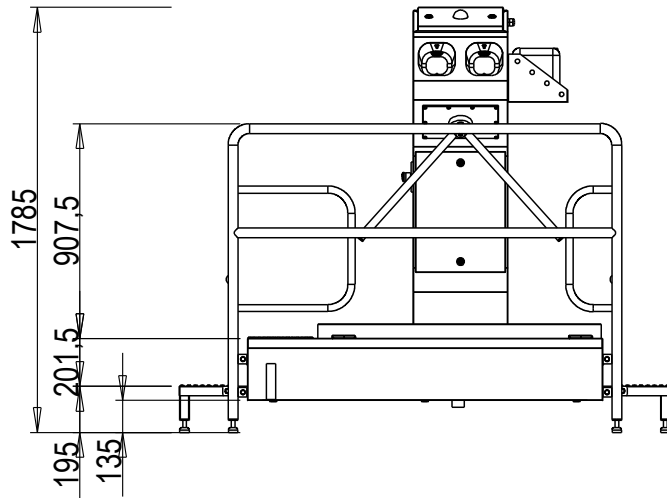

Blue Level GmbH
Säntisstrasse 17
CH-8280 Kreuzlingen
Switzerland

eShop: www.schuhputzmaschine.ch
eMail: info@bluelevel.ch

Hygieneschleuse ECO Kompakt Bürstenlänge 1600 mm Durchlaufrichtung Version Rechts