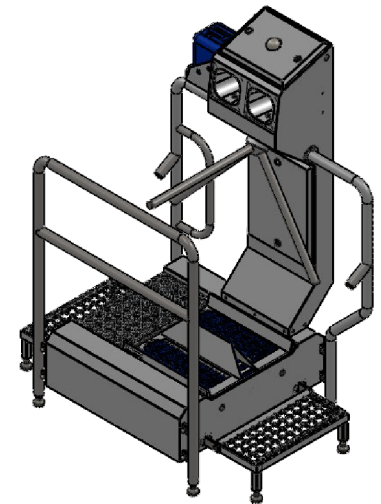

Blue Level GmbH
Säntisstrasse 17
CH-8280 Kreuzlingen
Switzerland

eShop: www.schuhputzmaschine.ch
eMail: info@bluelevel.ch

Hygieneschleuse ECO Kompakt
Bürstenlänge 400 mm
Durchlaufrichtung Version Links