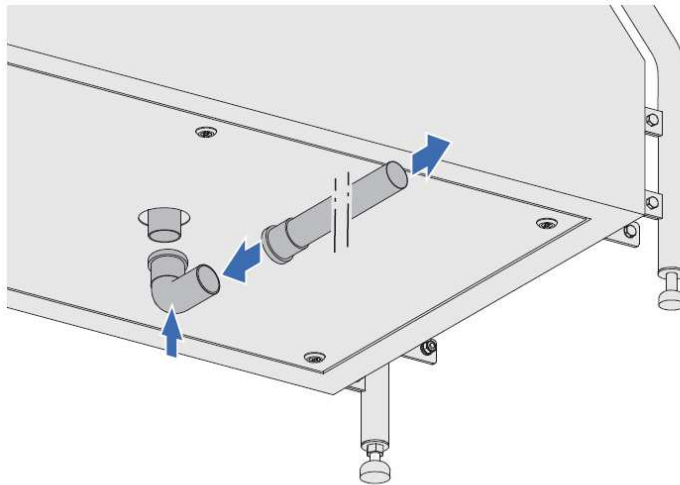

Blue Level GmbH
Säntisstrasse 17
CH-8280 Kreuzlingen
Schweiz

eShop: www.schuhputzmaschine.ch
eMail: info@bluelevel.ch

Wasserabfluss anschliessen

Das Hochtemperatur (HT) Rohr verbauen (nicht im Lieferumfang enthalten)

1. Rohr an Abflussstutzen der Maschine anschliessen
2. Rohr als Entsorgungsanschluss an den bauseitigen Abfluss anschliessen.