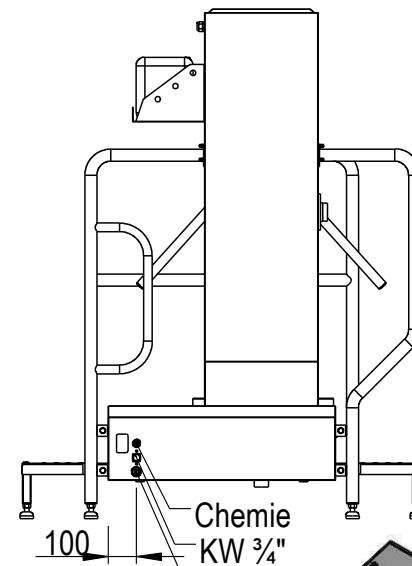

Blue Level GmbH
Säntisstrasse 17
CH-8280 Kreuzlingen
Switzerland

eShop: www.schuhputzmaschine.ch
eMail: info@bluelevel.ch

Hygieneschleuse ECO Kompakt Bürstenlänge 400 mm Durchlaufrichtung Version Rechts