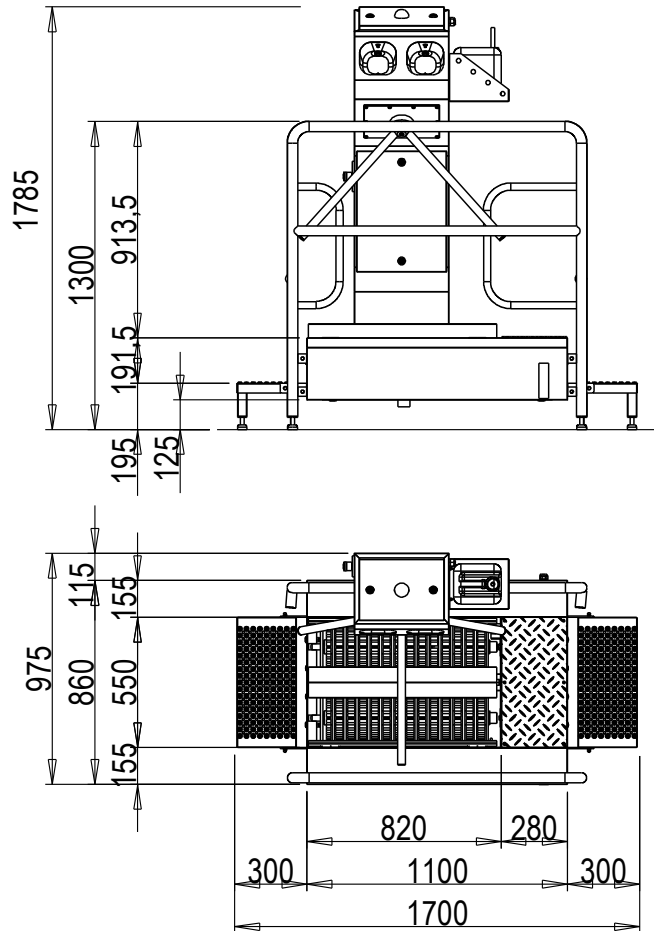

Hygieneschleuse ECO Kompakt
Bürstenlänge 700 mm
Durchlaufrichtung Version Rechts

Chemie
MW 3/4" max. 43°C
3x 400V/N/PE 0,6kW
AW DN50

100
690

Blue Level GmbH
Säntisstrasse 17
CH-8280 Kreuzlingen
Switzerland