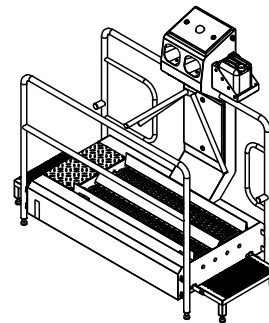

Blue Level GmbH
Säntisstrasse 17
CH-8280 Kreuzlingen
Switzerland

eShop: www.schuhputzmaschine.ch
eMail: info@bluelevel.ch

Hygieneschleuse ECO Kompakt Bürstenlänge 1100 mm Durchlaufrichtung Version Rechts

AW DN50
Chemie
MW 3/4" max. 43°C
3x 400V/N/PE 0,6kW