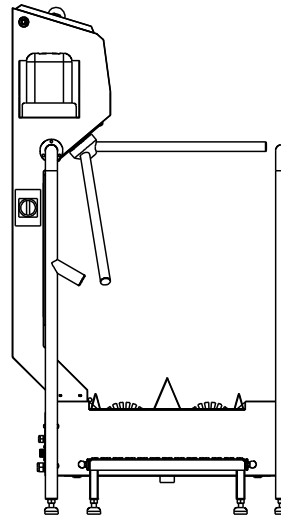

Blue Level GmbH
Säntisstrasse 17
CH-8280 Kreuzlingen
Switzerland

eShop: www.schuhputzmaschine.ch
eMail: info@bluelevel.ch

Hygieneschleuse ECO Kompakt
Bürstenlänge 700 mm
Durchlaufrichtung Version Links