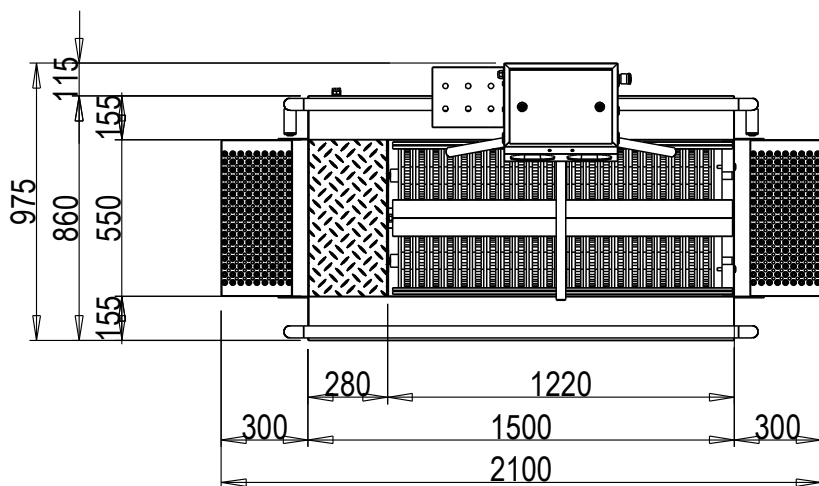

Blue Level GmbH
Säntisstrasse 17
CH-8280 Kreuzlingen
Switzerland

eShop: www.schuhputzmaschine.ch
eMail: info@bluelevel.ch

Hygieneschleuse ECO Kompakt Bürstenlänge 1100 mm Durchlaufrichtung Version Links

Abwasser DN50
Chemie
Wasseranschluß 3/4" max 43°C
3x400V/N/PE 0,6kW

100
890