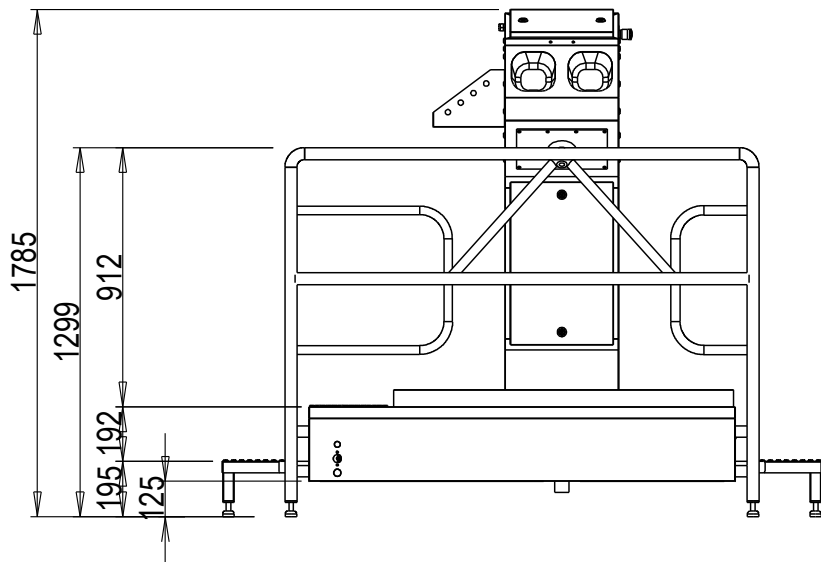

Blue Level GmbH
Säntisstrasse 17
CH-8280 Kreuzlingen
Switzerland

eShop: www.schuhputzmaschine.ch
eMail: info@bluelevel.ch

Hygieneschleuse ECO Kompakt Bürstenlänge 1100 mm Durchlaufrichtung Version Links

Abwasser DN50
Chemie
Wasseranschluß 3/4" max 43°C
3x400V/N/PE 0,6kW

100
890