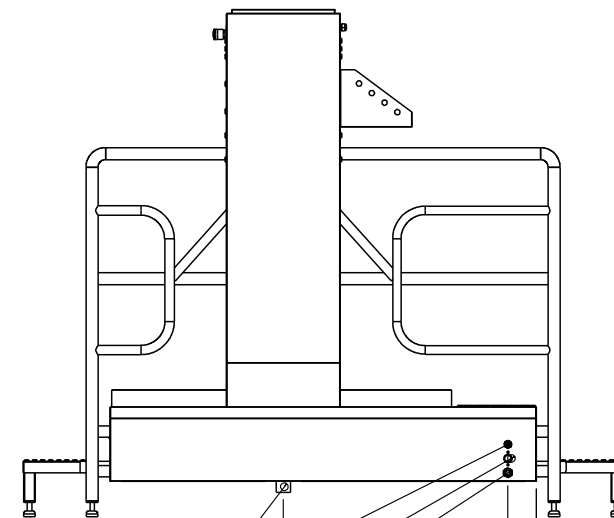

Blue Level GmbH
Säntisstrasse 17
CH-8280 Kreuzlingen
Switzerland

eShop: www.schuhputzmaschine.ch
eMail: info@bluelevel.ch

Hygieneschleuse ECO Kompakt Bürstenlänge 1100 mm Durchlaufrichtung Version Links

Abwasser DN50
Chemie
Wasseranschluß 3/4" max 43°C
3x400V/N/PE 0,6kW

100
890