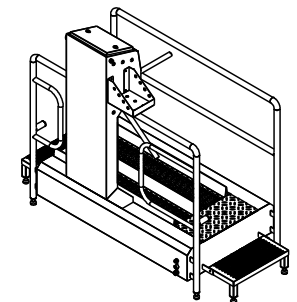

Abwasser DN50
Chemie
Wasseranschluß 3/4" max 43°C
3x400V/N/PE 0,6kW

100
890

nicht massstabsgetreu

Blue Level GmbH
Säntisstrasse 17
CH-8280 Kreuzlingen
Switzerland

eShop: www.schuhputzmaschine.ch
eMail: info@bluelevel.ch