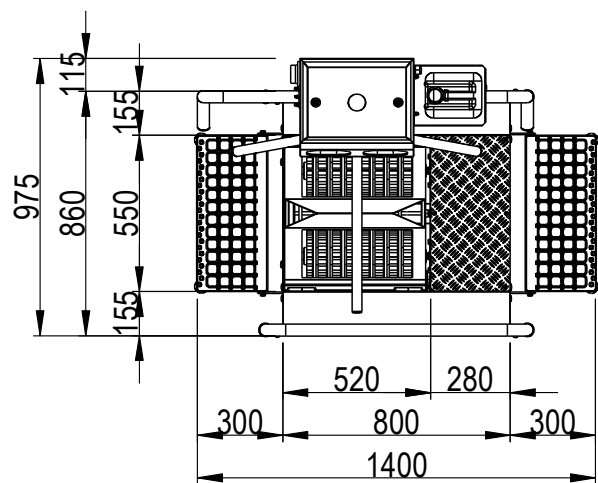

Blue Level GmbH
Säntisstrasse 17
CH-8280 Kreuzlingen
Switzerland

eShop: www.schuhputzmaschine.ch
eMail: info@bluelevel.ch

Hygieneschleuse ECO Kompakt Bürstenlänge 400 mm Durchlaufrichtung Version Rechts