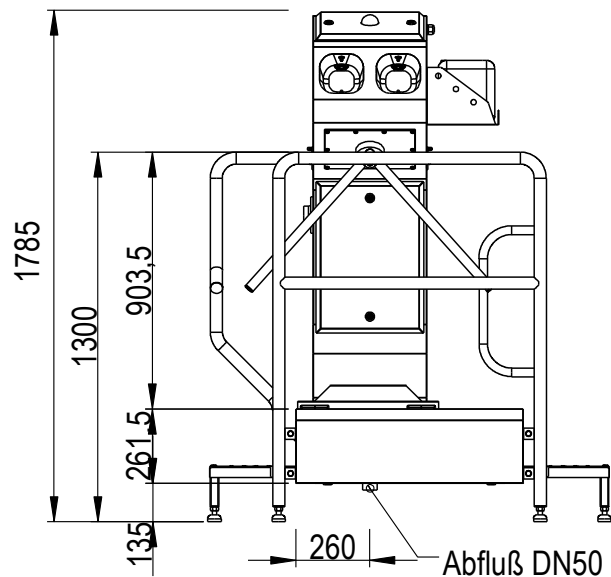

Blue Level GmbH
Säntisstrasse 17
CH-8280 Kreuzlingen
Switzerland

eShop: www.schuhputzmaschine.ch
eMail: info@bluelevel.ch

Hygieneschleuse ECO Kompakt Bürstenlänge 400 mm Durchlaufrichtung Version Rechts