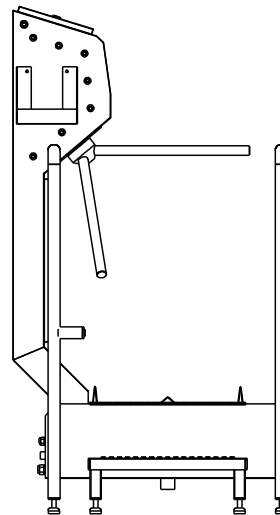

Blue Level GmbH
Säntisstrasse 17
CH-8280 Kreuzlingen
Switzerland

eShop: www.schuhputzmaschine.ch
eMail: info@bluelevel.ch

Hygieneschleuse ECO Kompakt Bürstenlänge 1100 mm Durchlaufrichtung Version Links

Abwasser DN50
Chemie
Wasseranschluß 3/4" max 43°C
3x400V/N/PE 0,6kW

100
890