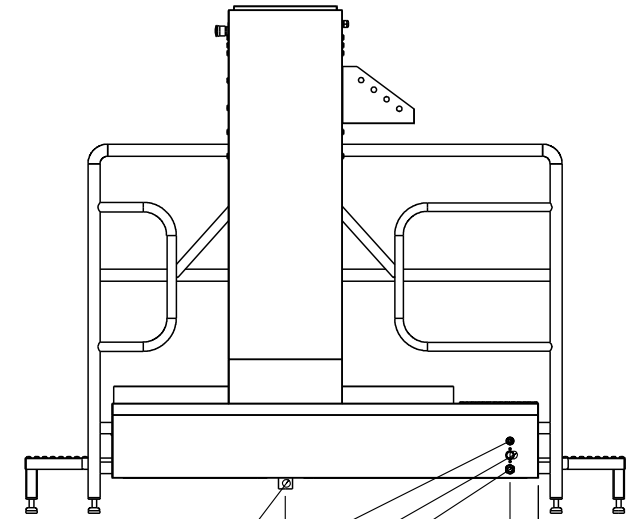

Blue Level GmbH
Säntisstrasse 17
CH-8280 Kreuzlingen
Switzerland

eShop: www.schuhputzmaschine.ch
eMail: info@bluelevel.ch

Hygieneschleuse ECO Kompakt
Bürstenlänge 1600 mm
Durchlaufrichtung Version Links