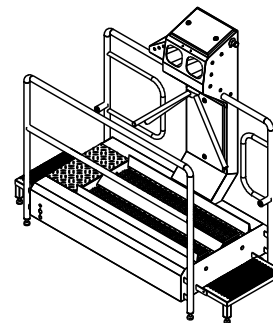

Blue Level GmbH
Säntisstrasse 17
CH-8280 Kreuzlingen
Switzerland

eShop: www.schuhputzmaschine.ch
eMail: info@bluelevel.ch

Hygieneschleuse ECO Kompakt Bürstenlänge 1100 mm Durchlaufrichtung Version Links

Abwasser DN50
Chemie
Wasseranschluß 3/4" max 43°C
3x400V/N/PE 0,6kW

100
890