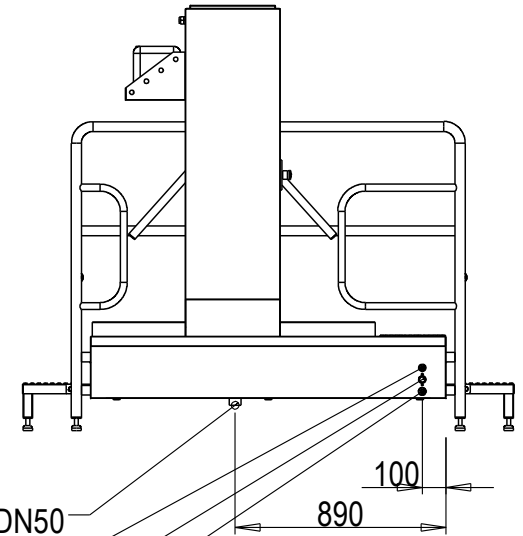

Blue Level GmbH
Säntisstrasse 17
CH-8280 Kreuzlingen
Switzerland

eShop: www.schuhputzmaschine.ch
eMail: info@bluelevel.ch

Hygieneschleuse ECO Kompakt Bürstenlänge 1600 mm Durchlaufrichtung Version Rechts