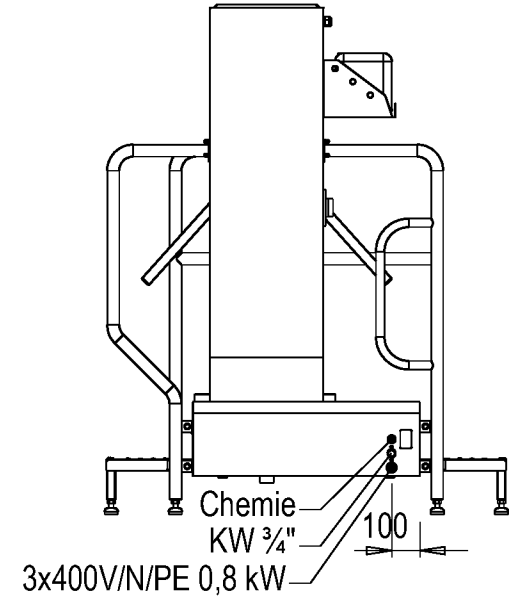

Blue Level GmbH
Säntisstrasse 17
CH-8280 Kreuzlingen
Switzerland

eShop: www.schuhputzmaschine.ch
eMail: info@bluelevel.ch

Hygieneschleuse ECO Kompakt
Bürstenlänge 400 mm
Durchlaufrichtung Version Links