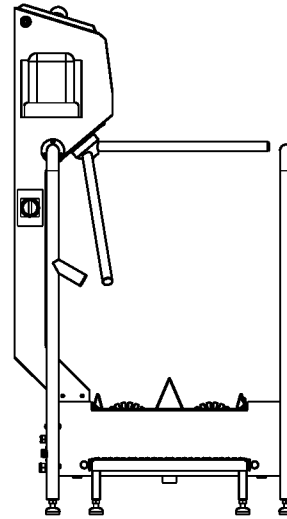

Blue Level GmbH
Säntisstrasse 17
CH-8280 Kreuzlingen
Switzerland

eShop: www.schuhputzmaschine.ch
eMail: info@bluelevel.ch

Hygieneschleuse ECO Kompakt
Bürstenlänge 400 mm
Durchlaufrichtung Version Links