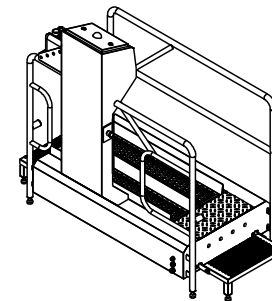

Blue Level GmbH
Säntisstrasse 17
CH-8280 Kreuzlingen
Switzerland

eShop: www.schuhputzmaschine.ch
eMail: info@bluelevel.ch

Hygieneschleuse ECO Kompakt Bürstenlänge 1100 mm Durchlaufrichtung Version Rechts

AW DN50
Chemie
MW 3/4" max. 43°C
3x 400V/N/PE 0,6kW