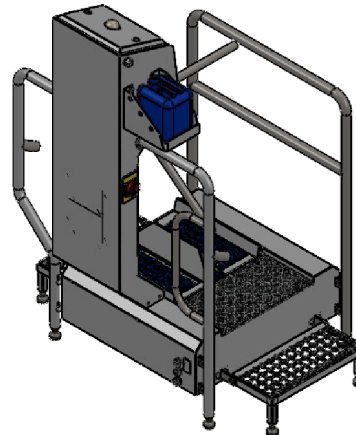

Blue Level GmbH
Säntisstrasse 17
CH-8280 Kreuzlingen
Switzerland

eShop: www.schuhputzmaschine.ch
eMail: info@bluelevel.ch

Hygieneschleuse ECO Kompakt
Bürstenlänge 400 mm
Durchlaufrichtung Version Links