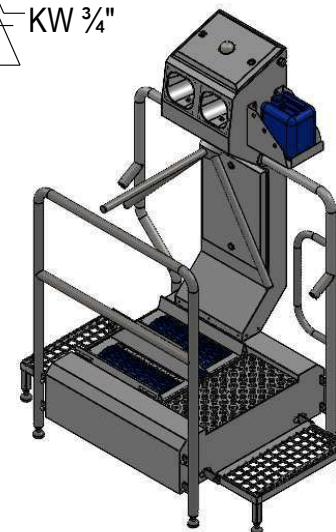

3x400V/N/PE 0,8 kW