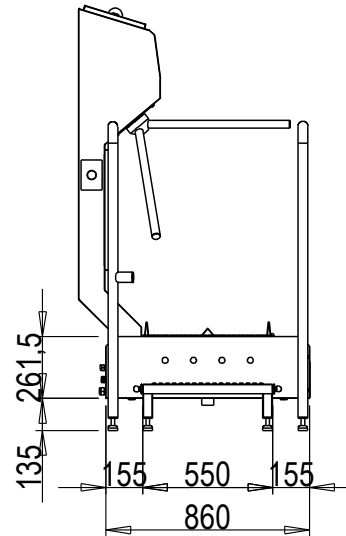

Blue Level GmbH
Säntisstrasse 17
CH-8280 Kreuzlingen
Switzerland

eShop: www.schuhputzmaschine.ch
eMail: info@bluelevel.ch

Hygieneschleuse ECO Kompakt Bürstenlänge 1600 mm Durchlaufrichtung Version Rechts