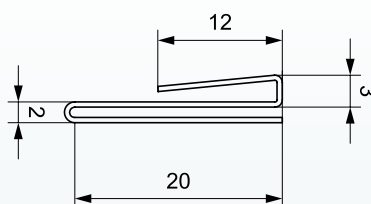

### Porte étiquette à clipser sur tôle

Capacité 20 mm  
Montage sur tôle de 1 à 2,5 mm

Réf. 0073

Référence	Longueur (en mm)	Capacité	Couleur	Cond	Qté Minimum par commande
0073 (long)		20	Transparent	--	500 ML

### Porte étiquette bicouleur pour paniers

Capacité 40 mm  
Fixation par clipsage

Réf. 0019

Référence	Longueur (en mm)	Capacité	Couleur	Nbre d'adhésif	Cond	Qté Minimum par commande
0019 (long)	A la demande	40	A la demande	--	--	500 ML

### Porte étiquette bicouleur pour paniers

Capacité 80 mm  
Fixation par clipsage

Pour insertion d'une étiquette de 70 mm

Réf. 0003

Référence	Longueur (en mm)	Capacité	Couleur	Nbre d'adhésif	Cond	Qté Minimum par commande
0003 (long)	A la demande	80	A la demande	--	--	500 ML