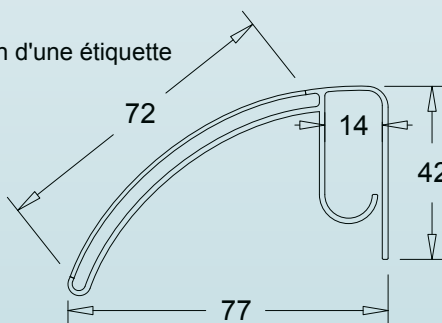

### Porte étiquette à clipser sur tôle

Capacité 20 mm  
Montage sur tôle de 1 à 2,5 mm

Réf. 0073

Référence	Longueur (en mm)	Capacité	Couleur	Cond	Qté Minimum par commande
0073 (long)		20	Transparent	--	500 ML

### Porte étiquette bicouleur pour paniers

Capacité 40 mm  
Fixation par clipsage

Réf. 0019

Référence	Longueur (en mm)	Capacité	Couleur	Nbre d'adhésif	Cond	Qté Minimum par commande
0019 (long)	A la demande	40	A la demande	--	--	500 ML

### Porte étiquette bicouleur pour paniers

Capacité 80 mm  
Fixation par clipsage

Pour insertion d'une étiquette de 70 mm

Réf. 0003

Référence	Longueur (en mm)	Capacité	Couleur	Nbre d'adhésif	Cond	Qté Minimum par commande
0003 (long)	A la demande	80	A la demande	--	--	500 ML