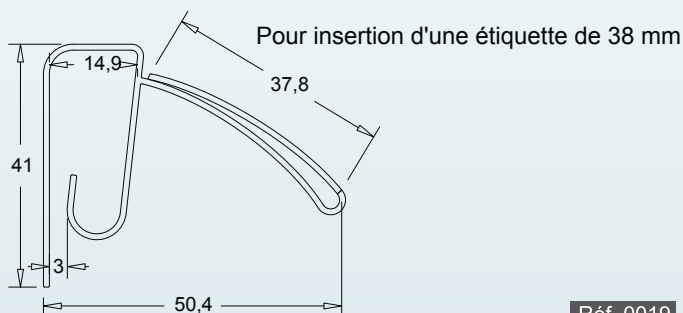

### Porte étiquette à clipser sur tôle

Capacité 20 mm  
Montage sur tôle de 1 à 2,5 mm

Réf. 0073

Référence	Longueur (en mm)	Capacité	Couleur	Cond	Qté Minimum par commande
0073 (long)		20	Transparent	--	500 ML

### Porte étiquette bicouleur pour paniers

Capacité 40 mm  
Fixation par clipsage

Réf. 0019

Référence	Longueur (en mm)	Capacité	Couleur	Nbre d'adhésif	Cond	Qté Minimum par commande
0019 (long)	A la demande	40	A la demande	--	--	500 ML