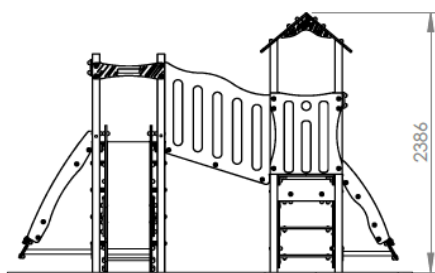

Poteaux inox CARRÉS 70\*70 mm  
Plancher HDPE  
Panneaux et toits HDPE

Métallerie et visserie 100% INOX

COMPOSITION	
Tour sans toit 1200	1
Tour avec toit 900	1
Escaliers	1
Toboggan glissière INOX	1
Passerelle rigide	1
Plan d'escalade	2
Filet incliné	1