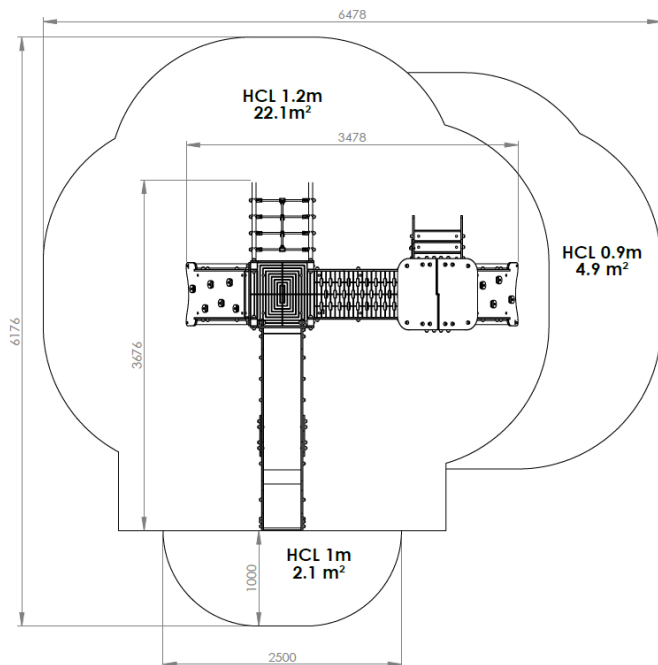

Poteaux inox CARRÉS 70\*70 mm  
Plancher HDPE  
Panneaux et toits HDPE

Métallerie et visserie 100% INOX

COMPOSITION	
Tour sans toit 1200	1
Tour avec toit 900	1
Escaliers	1
Toboggan glissière INOX	1
Passerelle rigide	1
Plan d'escalade	2
Filet incliné	1