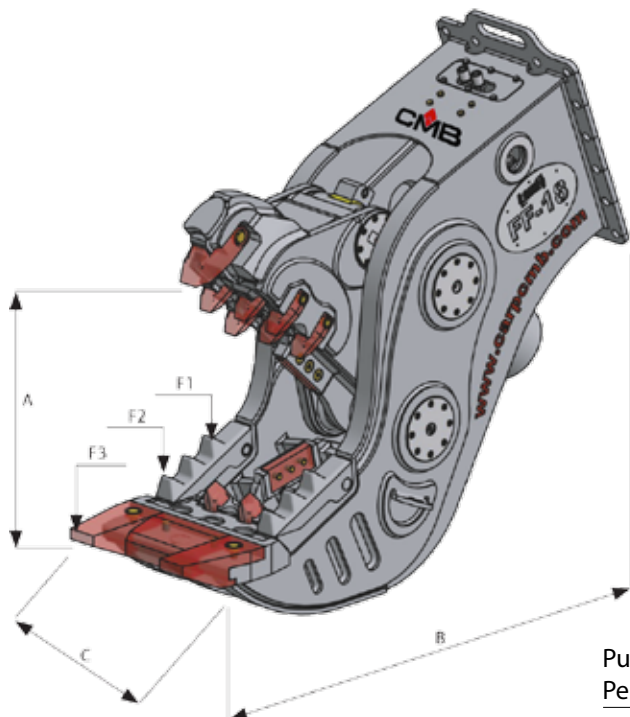

SERIE FF

- FRANTUMATORE SECONDARIO
- SECONDARY PULVERIZER
- BROYEUR HYDRAULIQUE
- DRENBARE SECONDARIO
- ГИДРАВЛИЧЕСКИЕ НОЖИЦЫ С РОТАТОРОМ
- GARRA PULVERIZADORA FIXAS

Puntale Intercambiabile
Penetration Ferrule

		FF 07	FF 13	FF 18	FF 25	FF 30
	Kg	700	1300	2100	2600	3000
	ton	5 - 12	12 - 19	17 - 27	24 - 35	32 - 52
A	mm	550	700	800	870	930
B	mm	1400	1650	2000	2200	2200
C	mm	350	450	500	650	700
	mm	200	220	220	300	300
F1	ton	85	150	270	240	280
F2	ton	70	110	140	180	200
F3	ton	40	65	70	110	120
Ø MAX.	mm	25	30	40	45	50
	bar	250	350	350	350	350
	l/min	60 / 120	150 / 200	200 / 300	250 / 350	250 / 350
	bar	-	-	-	-	-
	l/min	-	-	-	-	-
	bar	-	-	-	-	-