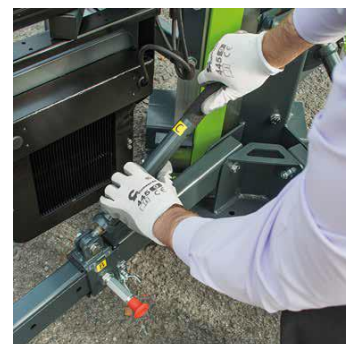

Pieds ajustables