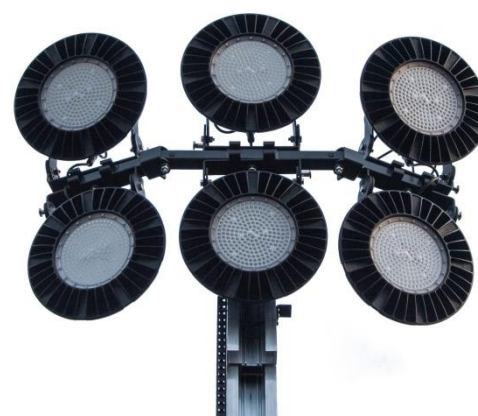

# QUAD-POD K65

Les dernières versions de la tour d'éclairage K65 se déclinent en 4 variantes. Elle peut être équipée de 4 ou 6 projecteurs leds avec des puissances de 200 ou 240 Watts.

Les applications potentielles de cette tour d'éclairage mobile sont diverses et multiples. Du chantier de construction, aux événements sportifs en extérieur ou Indoor, chaque situation a des besoins spécifiques quant au type d'éclairage requis, sources d'alimentation disponibles, accessibilité ou type d'emplacement...

Les caractéristiques du K65 permettent un déploiement rapide par une seule personne et la réduction du temps de réglage et d'installation à son minimum. Son design innovant et compact facilite la mise en œuvre, le stockage et le transport

Déplacement et montage faciles

Treuil manuel avec frein automatique

Fourreaux de fourches

4 ou 6 projecteurs leds,  
200 ou 240 Watts