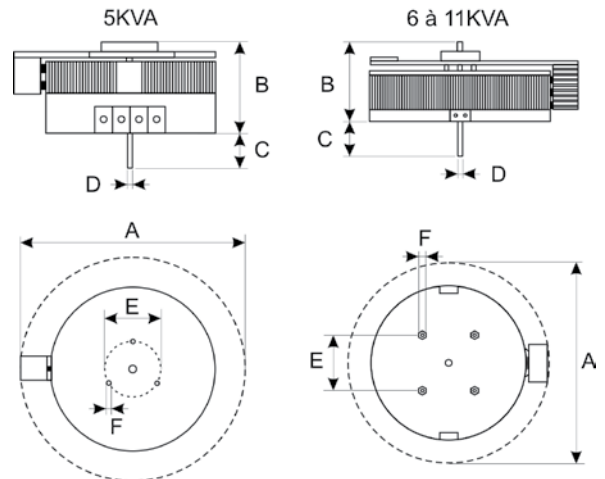

• Références de commande :

	Nom	Type	Puissance	U entrée
	AUTOTRANSFOVAR	MONO	... VA	... VS
Ex :	AUTOTRANSFOVAR	MONO	11 KVA	250 VS
Ex :	AUTOTRANSFOVAR	MONO	750 VA	230 VS

160 à 4000VA