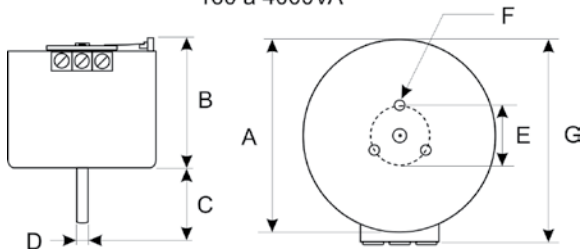

• Références de commande :

	Nom	Type	Puissance	U entrée
	AUTOTRANSFOVAR	MONO	... VA	... VS
Ex :	AUTOTRANSFOVAR	MONO	11 KVA	250 VS
Ex :	AUTOTRANSFOVAR	MONO	750 VA	230 VS

160 à 4000VA