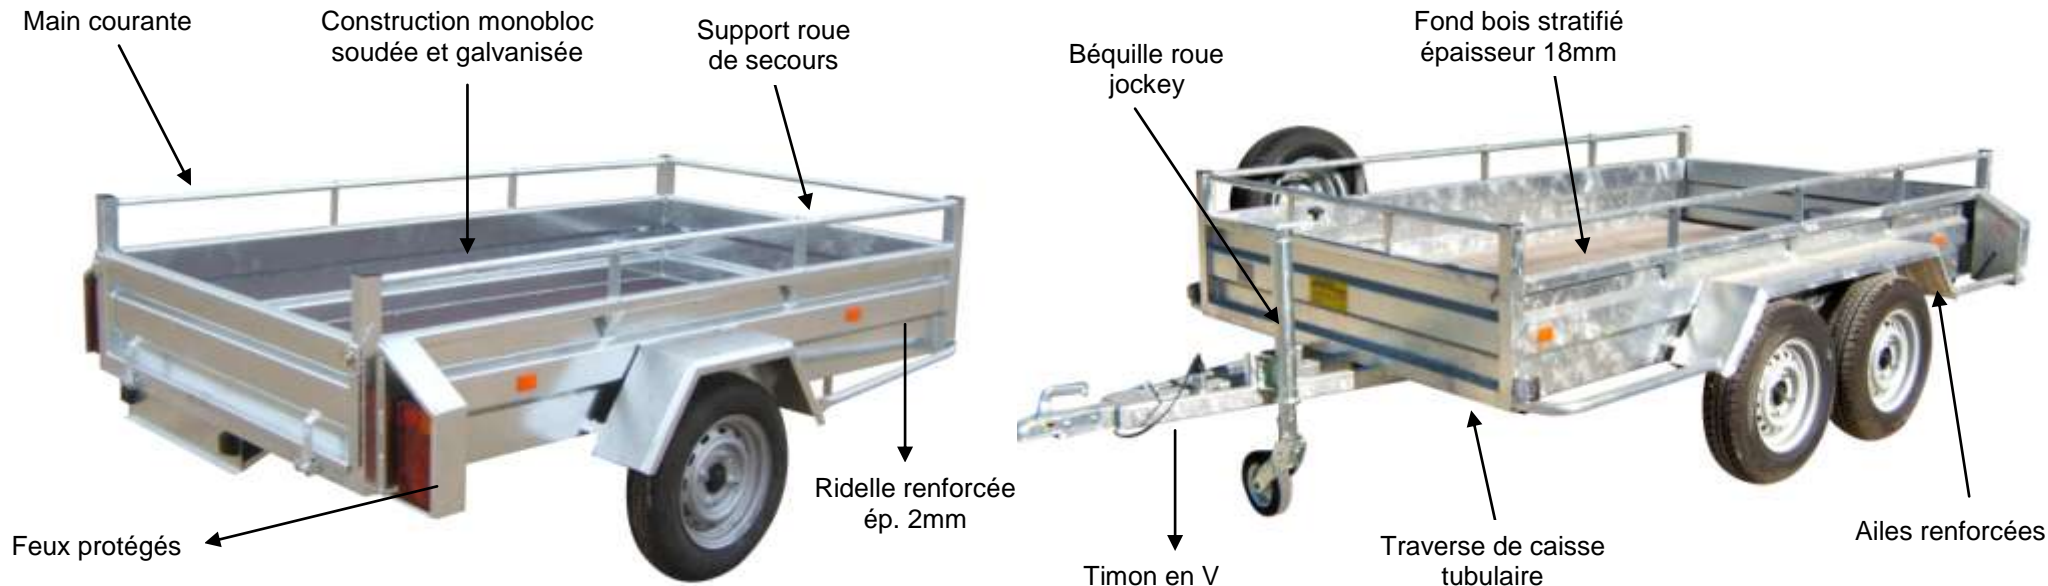

REMORQUES POLYVALENTES NON FREINEES

REMORQUE 5RL25
PTAC 500 kg

REMORQUE 75RL25
PTAC 750 kg

REMORQUE 5RL35
PTAC 500 kg

REMORQUE 75RL35
PTAC 750 kg

MODELE	PTAC (kg)	DIM. CAISSE UTILE (m)	POIDS A VIDE (kg)	ESSIEUX	ROUES	BEQUILLE
5 RL 25	500	1,25 x 2.25 x 0,40	220	1 x 750 kg	145/13	Roue jockey Ø48
75 RL 25	750	1,25 x 2,25 x 0,40	235	1 x 750 kg	145/13	Roue jockey Ø48
5 RL 35	500	1,35 x 2,50 x 0,40	260	2 x 750 kg	145/13	Roue jockey Ø48
75 RL 35	750	1.35 x 2.50 x 0.40	750	2 x 750 kg	145/13	Roue jockey Ø48

OPTIONS (Prix net HT)

Roue de secours

Béquille roue jockey Ø60 (au lieu de 48)

Ridelle avant rabattable

Remorque basculante

Porte échelle

2 Rampes de chargement 1.20 x 0.30

Rehausses grillagées 4 côtés 0.60

Rehausses grillagées 4 côtés 0.80

Bâche plate

CHAUVEAU MECANO SOUDURE SARL

ZA La Chaume Bonjuan 89200 MAGNY

Tél : 03.86.33.06.93 Fax : 03.86.33.06.96

Site : www.remorque-routiere.com - chauveaumecanosoudure@wanadoo.fr