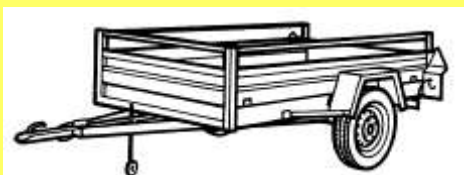

OPTIONS (Prix net HT)

Roue de secours

Béquille roue jockey Ø60 (au lieu de 48)

Ridelle avant rabattable

Remorque basculante

Porte échelle

2 Rampes de chargement 1.20 x 0.30

Rehausses grillagées 4 côtés 0.60

Rehausses grillagées 4 côtés 0.80

Bâche plate

CHAUVEAU MECANO SOUDURE SARL

ZA La Chaume Bonjuan 89200 MAGNY

Tél : 03.86.33.06.93 Fax : 03.86.33.06.96

Site : www.remorque-routiere.com - chauveaumecanosoudure@wanadoo.fr