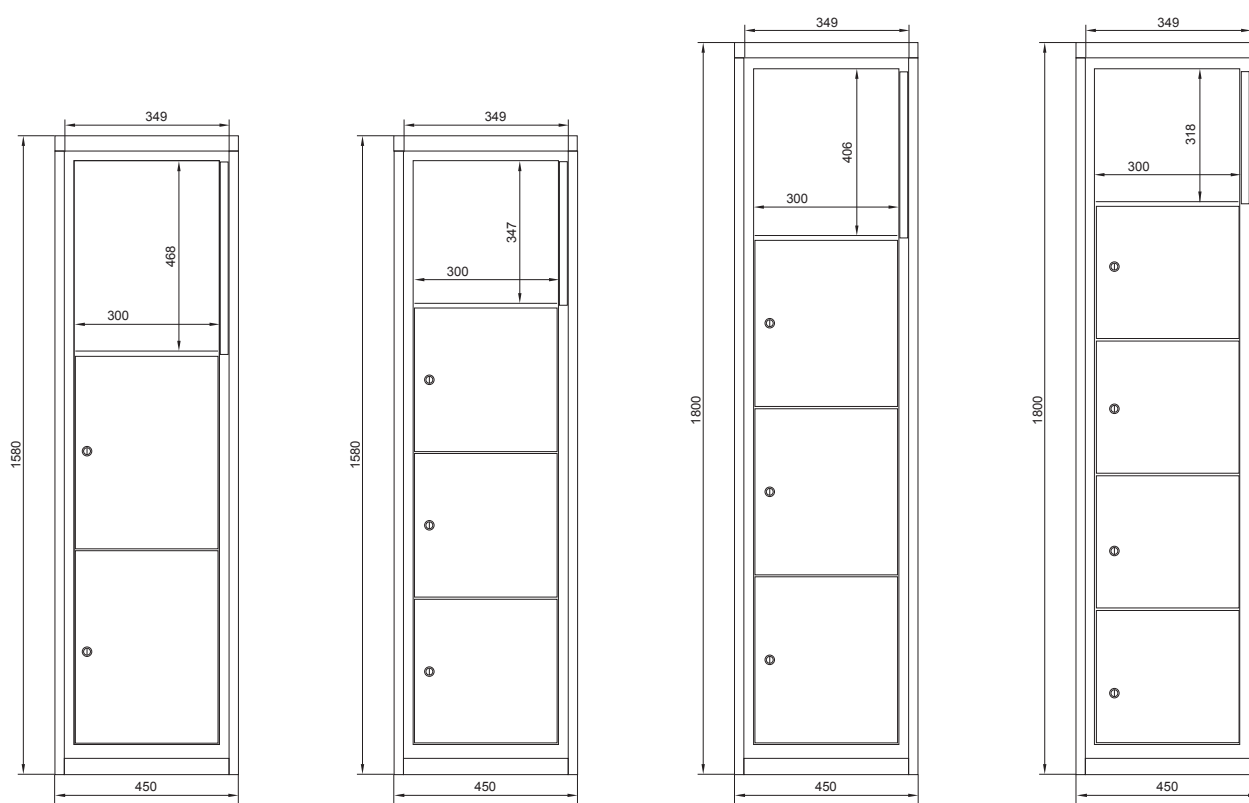

# Casiers scolaires visitables

Pour une même utilité, cette gamme a été conçue en 2 hauteurs pour être parfaitement adaptée à la taille des élèves ou étudiants. Cette gamme est particulièrement recommandée pour sa résistance à l'effraction avec ses portillons indéformables qu'ils soient ouverts ou fermés. Les casiers visitables scolaires ne peuvent être installés que dans des lieux couverts (couloirs, salles de classe...) et ne nécessitent aucun entretien particulier.

## Équipement standard

- Corps tôle acier d'épaisseur 10/10<sup>e</sup>, portes 15/10<sup>e</sup> et cadre 20/10<sup>e</sup>
- Fermeture des casiers par serrure à clés 1 point ou par cadenas
- Portillons indéformables montés sur un cadre rigide
- Cadre avec ouverture par serrure à clé centralisée
- Casiers à 1 ou 2 vantaux (ouverture à la française)
- Aération à l'arrière de l'armoire

## Équipements possibles :

- Existent en versions avec pieds,
- Clé Pass générale ou différenciée.

**Casiers visitables scolaires basses**

Référence	CAVB531D	CAVB541D	CAVB932D	CAVB942D
Nombre de casiers	3	4	6	8
Nombre de colonnes	1		2	
Dimensions (en mm)				
Hauteur	1580			
Largeur	450		900	
Profondeur	500			

**Casiers visitables scolaires hautes**

Référence	CAV541D	CAV551D	CAV942D	CAV952D
Nombre de casiers	4	5	8	10
Nombre de colonnes	1		2	
Dimensions (en mm)				
Hauteur	1800			
Largeur	450		900	
Profondeur	500			