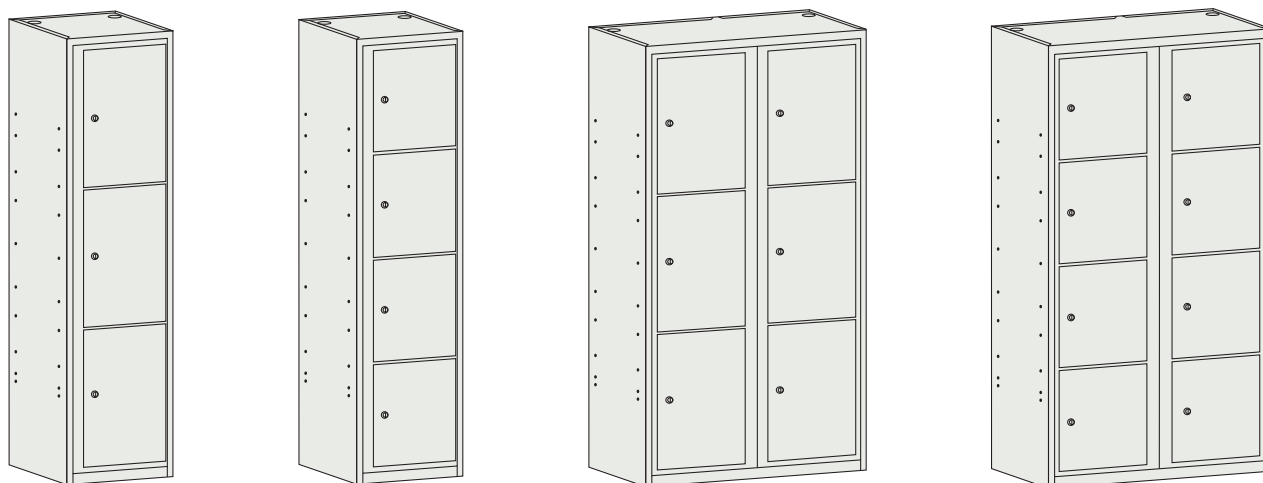

# Casiers scolaires visitables

Pour une même utilité, cette gamme a été conçue en 2 hauteurs pour être parfaitement adaptée à la taille des élèves ou étudiants. Cette gamme est particulièrement recommandée pour sa résistance à l'effraction avec ses portillons indéformables qu'ils soient ouverts ou fermés. Les casiers visitables scolaires ne peuvent être installés que dans des lieux couverts (couloirs, salles de classe...) et ne nécessitent aucun entretien particulier.

## Équipement standard

- Corps tôle acier d'épaisseur 10/10<sup>e</sup>, portes 15/10<sup>e</sup> et cadre 20/10<sup>e</sup>
- Fermeture des casiers par serrure à clés 1 point ou par cadenas
- Portillons indéformables montés sur un cadre rigide
- Cadre avec ouverture par serrure à clé centralisée
- Casiers à 1 ou 2 vantaux (ouverture à la française)
- Aération à l'arrière de l'armoire

## Équipements possibles :

- Existent en versions avec pieds,
- Clé Pass générale ou différenciée.

**Casiers visitables scolaires basses**

Référence	CAVB531D	CAVB541D	CAVB932D	CAVB942D
Nombre de casiers	3	4	6	8
Nombre de colonnes	1		2	
Dimensions (en mm)				
Hauteur	1580			
Largeur	450		900	
Profondeur	500			

**Casiers visitables scolaires hautes**

Référence	CAV541D	CAV551D	CAV942D	CAV952D
Nombre de casiers	4	5	8	10
Nombre de colonnes	1		2	
Dimensions (en mm)				
Hauteur	1800			
Largeur	450		900	
Profondeur	500			