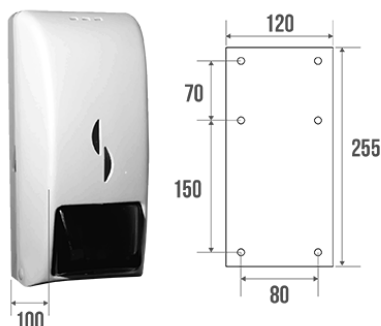

Fiche technique

Informations

Désignation	Distributeur savon liquide 750 ml, ABS
Référence	878160

Les + produit

- + Fermeture à clé.
- + Visualisation du niveau de savon.
- + Matériau composite antichoc.

Description

Visualisation du niveau de savon.
Compatible avec gels hydroalcooliques.
Plastique Poly TC = Matériaux composite anti-choc
Fermeture à clé.

Livré avec clé, visserie et schéma de fixation. 6 trous de fixation.
Incompatible savon microbilles.
Utilisation du savon liquide PELLET ref. 870510 conseillée.
Parfaitement adapté pour l'usage en Collectivités.

Caractéristiques techniques

Matière	ABS
Couleur	Blanc
Dimensions	255 x 120 x 100 mm
Contenance	750 ml
Poids brut	0.690 kg
Conditionnement	Boîte carton + étiquette
Garantie	1 an
Gencod	3563398781601
Code douanier	3922900000
Notice	Aucune notice disponible