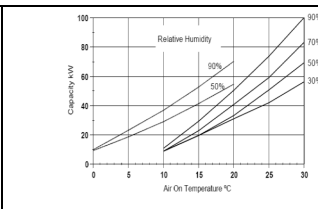

climarent

T. 01.60.66.86.83

F. 01.69.04.42.29

Info@climarent.fr

Armoire clim. 22 kW / Armoire chauffage 50 kW

Puissance frig. (25°C-50% /17°C – 90% - eau +6°C)	22 kW
Débit air	4000 m ³ / h
Tension	230 V / 50 hz
Puiss. Absorbée	580 W
Indice protection	IP 20
Longueur	1500 mm
Largeur	400 mm
Hauteur	1850 mm
Poids	150 kg