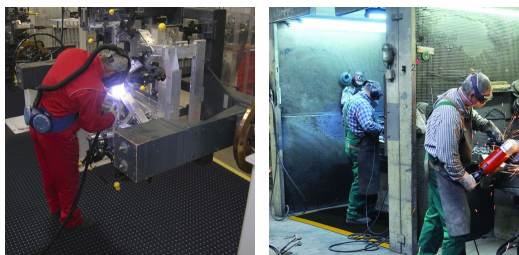

Nom	Délai
Bordure de sécurité mâle pour dalle	Consultez nous
Bordure de sécurité femelle pour dalle	5 jours

Autres photos du produit

Voir en ligne Dalles assemblable antifatigue et antifeu

Retrouvez toutes nos gammes sur www.axess-industries.com