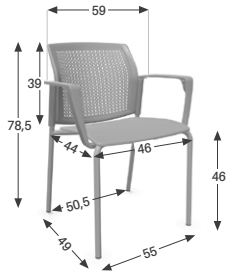

ASSISE

2 modèles :

- **Assise en polypropylène** (largeur 46 cm / hauteur 46 cm)
- **Assise tapissée ép. 40 mm** (largeur 47 cm / hauteur 47 cm)

Charge max : **120 kg**.

→ POINTS FORTS

Grand choix
+ 20 modèles
et + 60 coloris de tissus

3 modèles de dossier
dont **polypro aéré**
très facile d'entretien

Pratique pour les conférences
avec ses options dédiées
(barre inter-rangée, tablette...)

Design multi-espaces
s'adapte aux espaces détente,
réunion et d'accueil

PIÈTEMENT

3 modèles :

- **4 pieds**, empilable par 5
- **4 pieds sur roulettes**, empilable par 5
- **Pied luge**, empilable par 4

✓ MODÈLES ET DIMENSIONS

4 pieds
Assise et dossier polypro

4 pieds
Assise et dossier tapissés

4 pieds
Assise tapissée et dossier résille

4 pieds
Assise tapissée et dossier polypro

4 pieds sur roulettes
Assise et dossier polypro

4 pieds sur roulettes
Assise et dossier tapissés

4 pieds sur roulettes
Assise tapissée et dossier résille