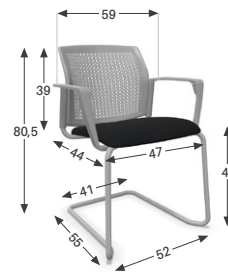

PIÈTEMENT

3 modèles :

- **4 pieds**, empilable par 5
- **4 pieds sur roulettes**, empilable par 5
- **Pied luge**, empilable par 4

✓ MODÈLES ET DIMENSIONS

4 pieds
Assise et dossier polypro

4 pieds
Assise et dossier tapissés

4 pieds
Assise tapissée et dossier résille

4 pieds
Assise tapissée et dossier polypro

4 pieds sur roulettes
Assise et dossier polypro

4 pieds sur roulettes
Assise et dossier tapissés

4 pieds sur roulettes
Assise tapissée et dossier résille

4 pieds sur roulettes
Assise tapissée et dossier polypro

Piètement luge
Assise et dossier polypro

Piètement luge
Assise et dossier tapissés

Piètement luge
Assise tapissée et dossier résille

Piètement luge
Assise tapissée et dossier polypro

POIDS ≈ 4,5-11 kg

variable en fonction du modèle et des options

+ OPTIONS

Tablette anti-panique noire
350 x 255 x 20 mm

Porte-verre et accoudoir noir intégrés (adaptable uniquement sur modèle avec accoudoirs)