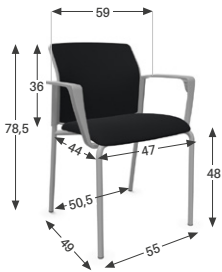

ASSISE

2 modèles :

- **Assise en polypropylène** (largeur 46 cm / hauteur 46 cm)
- **Assise tapissée ép. 40 mm** (largeur 47 cm / hauteur 47 cm)

Charge max : **120 kg**.

→ POINTS FORTS

Grand choix
+ 20 modèles
et + 60 coloris de tissus

3 modèles de dossier
dont **polypro aéré**
très facile d'entretien

Pratique pour les conférences
avec ses options dédiées
(barre inter-rangée, tablette...)

Design multi-espaces
s'adapte aux espaces détente,
réunion et d'accueil

PIÈTEMENT

3 modèles :

- **4 pieds**, empilable par 5
- **4 pieds sur roulettes**, empilable par 5
- **Pied luge**, empilable par 4

✓ MODÈLES ET DIMENSIONS

4 pieds
Assise et dossier polypro

4 pieds
Assise et dossier tapissés

4 pieds
Assise tapissée et dossier résille

4 pieds
Assise tapissée et dossier polypro

4 pieds sur roulettes
Assise et dossier polypro

4 pieds sur roulettes
Assise et dossier tapissés

4 pieds sur roulettes
Assise tapissée et dossier résille