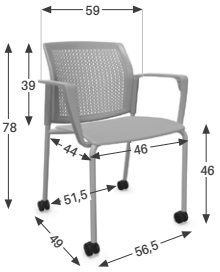

ASSISE

2 modèles :

- **Assise en polypropylène** (largeur 46 cm / hauteur 46 cm)
- **Assise tapissée ép. 40 mm** (largeur 47 cm / hauteur 47 cm)

Charge max : **120 kg**.

→ POINTS FORTS

Grand choix
+ 20 modèles
et + 60 coloris de tissus

3 modèles de dossier
dont **polypro aéré**
très facile d'entretien

Pratique pour les conférences
avec ses options dédiées
(barre inter-rangée, tablette...)

Design multi-espaces
s'adapte aux espaces détente,
réunion et d'accueil

PIÈTEMENT

3 modèles :

- **4 pieds**, empilable par 5
- **4 pieds sur roulettes**, empilable par 5
- **Pied luge**, empilable par 4

✓ MODÈLES ET DIMENSIONS

4 pieds
Assise et dossier polypro

4 pieds
Assise et dossier tapissés

4 pieds
Assise tapissée et dossier résille

4 pieds
Assise tapissée et dossier polypro

4 pieds sur roulettes
Assise et dossier polypro

4 pieds sur roulettes
Assise et dossier tapissés

4 pieds sur roulettes
Assise tapissée et dossier résille