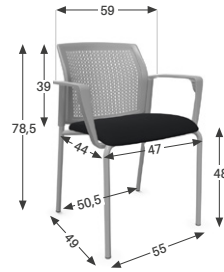

ASSISE

2 modèles :

- **Assise en polypropylène** (largeur 46 cm / hauteur 46 cm)
- **Assise tapissée ép. 40 mm** (largeur 47 cm / hauteur 47 cm)

Charge max : **120 kg**.

→ POINTS FORTS

Grand choix
+ 20 modèles
et + 60 coloris de tissus

3 modèles de dossier
dont **polypro aéré**
très facile d'entretien

Pratique pour les conférences
avec ses options dédiées
(barre inter-rangée, tablette...)

Design multi-espaces
s'adapte aux espaces détente,
réunion et d'accueil

PIÈTEMENT

3 modèles :

- **4 pieds**, empilable par 5
- **4 pieds sur roulettes**, empilable par 5
- **Pied luge**, empilable par 4

✓ MODÈLES ET DIMENSIONS

4 pieds
Assise et dossier polypro

4 pieds
Assise et dossier tapissés

4 pieds
Assise tapissée et dossier résille

4 pieds
Assise tapissée et dossier polypro

4 pieds sur roulettes
Assise et dossier polypro

4 pieds sur roulettes
Assise et dossier tapissés

4 pieds sur roulettes
Assise tapissée et dossier résille