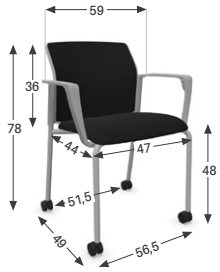

ASSISE

2 modèles :

- **Assise en polypropylène** (largeur 46 cm / hauteur 46 cm)
- **Assise tapissée ép. 40 mm** (largeur 47 cm / hauteur 47 cm)

Charge max : **120 kg**.

→ POINTS FORTS

Grand choix
+ 20 modèles
et + 60 coloris de tissus

3 modèles de dossier
dont **polypro aéré**
très facile d'entretien

Pratique pour les conférences
avec ses options dédiées
(barre inter-rangée, tablette...)

Design multi-espaces
s'adapte aux espaces détente,
réunion et d'accueil

PIÈTEMENT

3 modèles :

- **4 pieds**, empilable par 5
- **4 pieds sur roulettes**, empilable par 5
- **Pied luge**, empilable par 4

✓ MODÈLES ET DIMENSIONS

4 pieds
Assise et dossier polypro

4 pieds
Assise et dossier tapissés

4 pieds
Assise tapissée et dossier résille

4 pieds
Assise tapissée et dossier polypro

4 pieds sur roulettes
Assise et dossier polypro

4 pieds sur roulettes
Assise et dossier tapissés

4 pieds sur roulettes
Assise tapissée et dossier résille