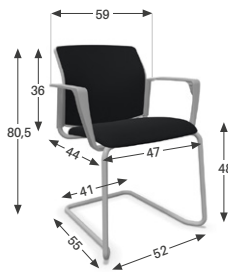

ASSISE

2 modèles :

- **Assise en polypropylène** (largeur 46 cm / hauteur 46 cm)
- **Assise tapissée ép. 40 mm** (largeur 47 cm / hauteur 47 cm)

Charge max : **120 kg**.

→ POINTS FORTS

Grand choix
+ 20 modèles
et + 60 coloris de tissus

PIÈTEMENT

3 modèles :

- **4 pieds**, empilable par 5
- **4 pieds sur roulettes**, empilable par 5
- **Pied luge**, empilable par 4

✓ MODÈLES ET DIMENSIONS

4 pieds
Assise et dossier polypro

4 pieds
Assise et dossier tapissés

4 pieds
Assise tapissée et dossier résille

4 pieds
Assise tapissée et dossier polypro

4 pieds sur roulettes
Assise et dossier polypro

4 pieds sur roulettes
Assise et dossier tapissés

4 pieds sur roulettes
Assise tapissée et dossier résille

4 pieds sur roulettes
Assise tapissée et dossier polypro

Piètement luge
Assise et dossier polypro

Piètement luge
Assise et dossier tapissés

Piètement luge
Assise tapissée et dossier résille

Piètement luge
Assise tapissée et dossier polypro