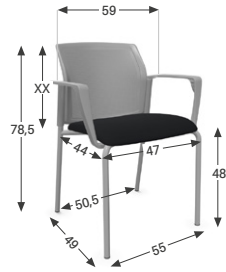

ASSISE

2 modèles :

- **Assise en polypropylène** (largeur 46 cm / hauteur 46 cm)
- **Assise tapissée ép. 40 mm** (largeur 47 cm / hauteur 47 cm)

Charge max : **120 kg**.

→ POINTS FORTS

Grand choix
+ 20 modèles
et + 60 coloris de tissus

3 modèles de dossier
dont **polypro aéré**
très facile d'entretien

Pratique pour les conférences
avec ses options dédiées
(barre inter-rangée, tablette...)

Design multi-espaces
s'adapte aux espaces détente,
réunion et d'accueil

PIÈTEMENT

3 modèles :

- **4 pieds**, empilable par 5
- **4 pieds sur roulettes**, empilable par 5
- **Pied luge**, empilable par 4

✓ MODÈLES ET DIMENSIONS

4 pieds
Assise et dossier polypro

4 pieds
Assise et dossier tapissés

4 pieds
Assise tapissée et dossier résille

4 pieds
Assise tapissée et dossier polypro

4 pieds sur roulettes
Assise et dossier polypro

4 pieds sur roulettes
Assise et dossier tapissés

4 pieds sur roulettes
Assise tapissée et dossier résille