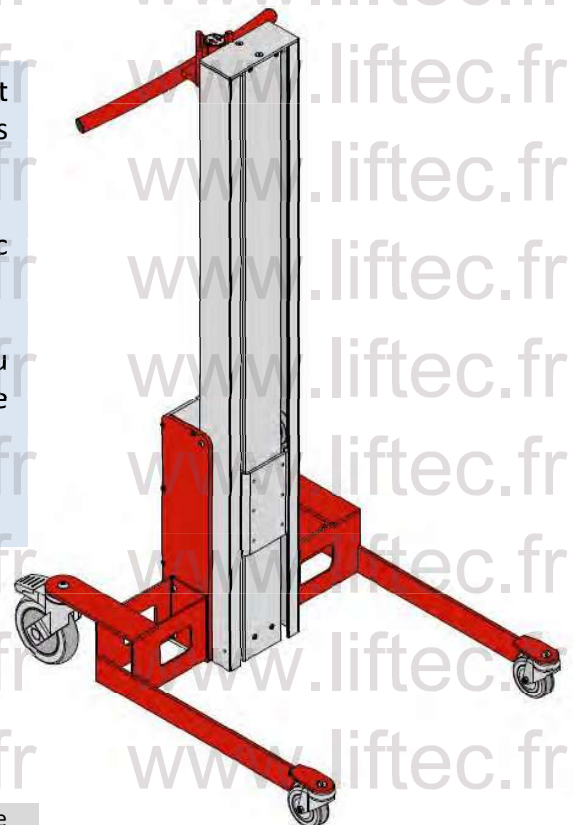

i-LIFT 70 S / L / M

Chariots manipulateurs avec levage électrique

Nos chariots manipulateurs **i-LIFT série 70 S / L / M** sont **autonomes sur batterie, légers et maniables sans effort** pour des charges moyennes.

Un large choix d'embase permet la combinaison en adéquation avec votre besoin.

Ils permettent de lever électriquement, déplacer, retourner ou basculer vos différents types de charges avec nos outils de manipulation **standards** ou **conçus sur mesure**.

Types de charges : bobines, bacs, seaux, bidons, cartons, cuves...

Système de commande
Montée / Descente