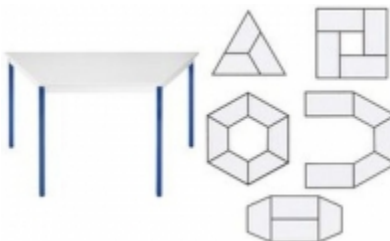

SODEMATUB Table de réunion 147TGBL, trapézoïdale, gris/bleu

SODEMATUB Table de réunion 147TGBL, trapézoïdale, gris/bleu combinable à une table 700 mm, chants antichoc en PVC 3 mm, plateau: gris clair, châssis:bleu, épaisseur du plateau:19mm surface mélaminée, piétement tube carré: 30 x 30 mm châssis en acier: 50x20mm, avec pieds de nivellement dimensions:(L)1.400 x (P)700 x (H)740 mm (147TGBL)

Marque :SODEMATUB

Référence :71220085

Points de fidélité offerts :59

Prix :133.06 €

Prix dégressifs :

2+	131.78 €
3+	130.84 €
4+	129.89 €

Descriptif :

Table de réunion modulaire, trapézoïdale, châssis: bleu

• table trapézoïdale combinable avec des tables de 700 mm • plateau mélaminé à épaisseur de 19 mm • structure microfine sans reflet • chants antichoc en PVC de 3 mm d'épaisseur de même couleur • châssis en acier 50 x 20 mm • avec un piétement tube carré de 30 x 30 mm avec revêtement en poudre • avec pieds de nivellement • livrée démontée

Exemple d'utilisation:

- idéal pour une combinaison avec les autres tables de 700 mm, pour les salles de repos, d'attente et cantines etc.

[Lien vers la fiche du produit](#)