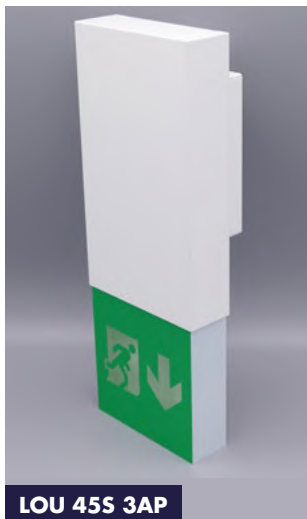

SÉRIE LOUVRE

LOU.AB et LOU.B

LOU.AH et LOU.H

LOU 45 SC3P

LOU45SC2P

LOU 45 SCE

LOU 45S 3AP

LOU 45SC

LA SÉRIE LOUVRE donne à l'éclairage de sécurité une autre dimension. Résolution architecturale décorative, elle fait sortir l'éclairage de sécurité de son unique fonction sécuritaire pour entrer dans la mise en valeur des lieux. La technologie des LED offre des avantages considérables en dimensions, en flux, en consommation et en durée de vie. Grâce à ces avancées, nous pouvons loger dans un produit noble de petite taille, l'ensemble de composants d'un éclairage de sécurité sur source centrale ou autonome. L'utilisation de plaques diffusantes en 3 cm d'épaisseur transforme le produit en luminaire résolument décoratif.