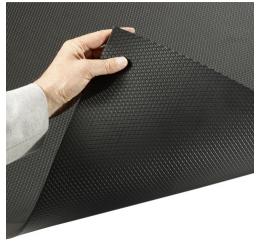

Autres photos du produit

Voir en ligne Tapis antifatigue ultra confortable

Retrouvez toutes nos gammes sur www.axess-industries.com