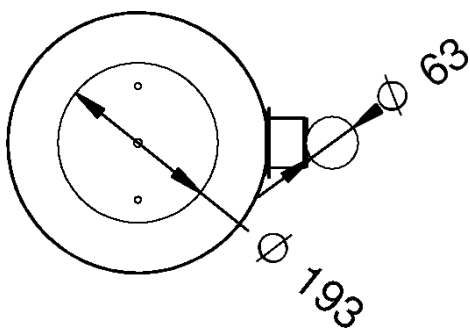

Vue du haut ▼

▼ Vue de face

Vue de côté droite ▼

Corbeille **GAP**

Réf. 3017

- Corbeille en plaque d'acier gaufré
- Finition peint au four
- Ancrage par scellement
- Capacité de 40L

Matériaux : Acier

Poids : Kg