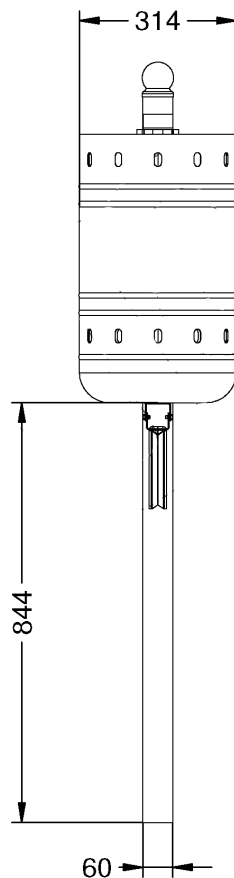

Vue du haut ▼

▼ Vue de face

Vue de côté droite ▼

Corbeille **GAP**

Réf. 3017

- Corbeille en plaque d'acier gaufré
- Finition peint au four
- Ancrage par scellement
- Capacité de 40L

Matériaux : Acier

Poids : Kg