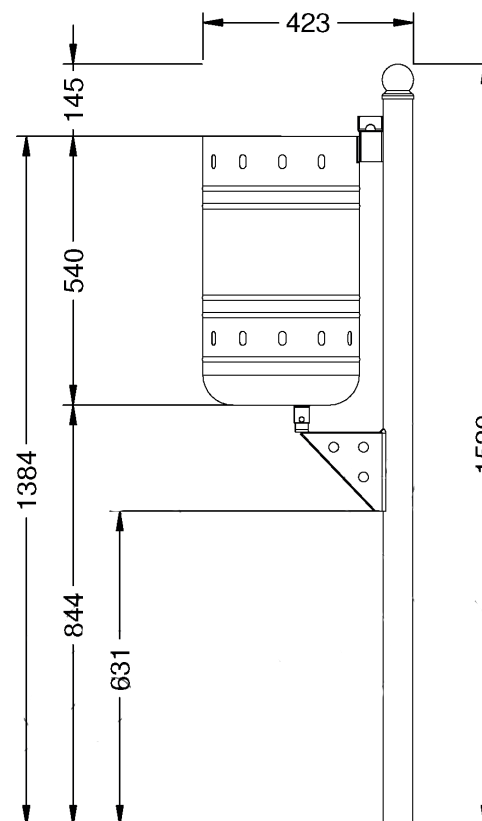

Vue du haut ▼

▼ Vue de face

Vue de côté droite ▼

Corbeille **GAP**

Réf. 3017

- Corbeille en plaque d'acier gaufré
- Finition peint au four
- Ancrage par scellement
- Capacité de 40L

Matériaux : Acier

Poids : Kg