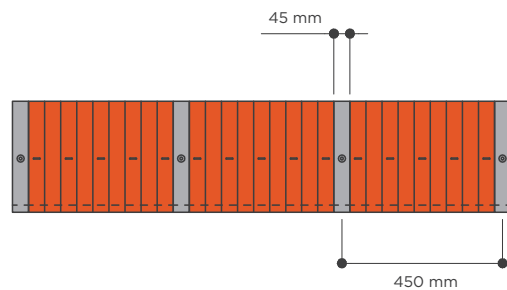

EQUIP EVENT

Les solutions équipements pour vos évènements

Siège sans dossier composé de deux pièces : siège et bandes d'union, pour obtenir des bancs filants disposés de manière linéaire sur une longueur illimitée, pour gradins standards et tribunes métalliques (télescopiques ou démontables).

■ Dimensions.:

Double bande

Simple bande

SIEGE FILANT G3

■ *Sur gradin :*

■ *Sur poutre métallique :*

SIEGE FILANT G3