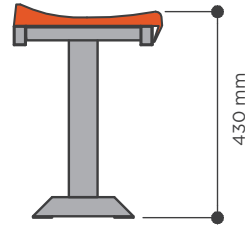

EQUIP EVENT

Les solutions équipements pour vos évènements

Siège sans dossier composé de deux pièces : siège et bandes d'union, pour obtenir des bancs filants disposés de manière linéaire sur une longueur illimitée, pour gradins standards et tribunes métalliques (télescopiques ou démontables).

■ Dimensions.:

Double bande

Simple bande

SIEGE FILANT G3

■ *Sur gradin :*

■ *Sur poutre métallique :*

SIEGE FILANT G3