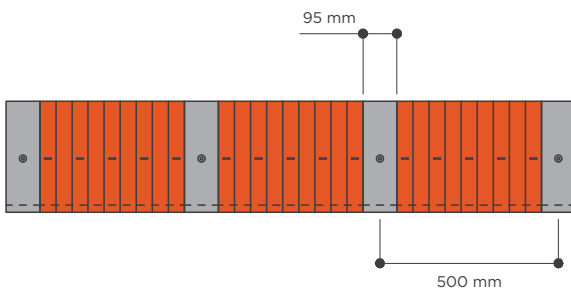

EQUIP EVENT

Les solutions équipements pour vos évènements

Siège sans dossier composé de deux pièces : siège et bandes d'union, pour obtenir des bancs filants disposés de manière linéaire sur une longueur illimitée, pour gradins standards et tribunes métalliques (télescopiques ou démontables).

■ Dimensions.:

Double bande

Simple bande

SIEGE FILANT G3

■ *Sur gradin :*

■ *Sur poutre métallique :*

SIEGE FILANT G3