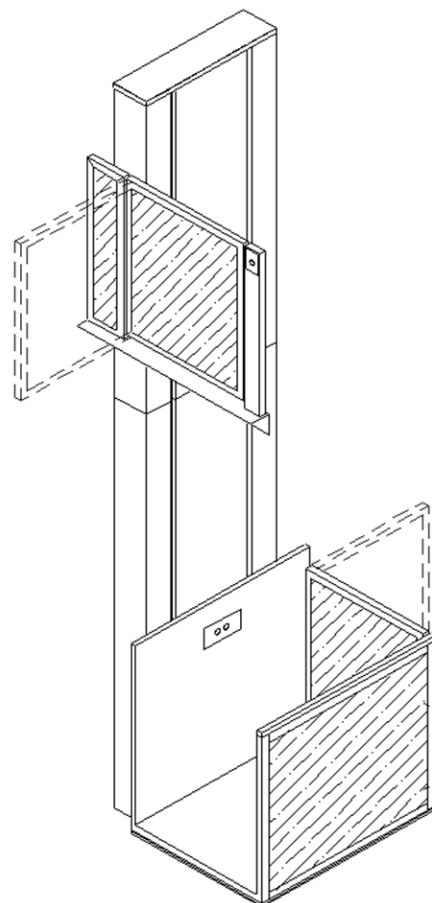

PLATEFORME ÉLÉVATRICE POUR PETITES HAUTEURS

DHM Open

**Vente - Location
Maintenance**

www.sud-accessibilite.com

- Rampe d'Accès
- Monte Escaliers
- Elevateur et Plateforme
- Ascenseur Privatif et EPMP
- Monte Charges
- Mise à l'Eau
- Evacuation
- Mise aux Normes Escaliers