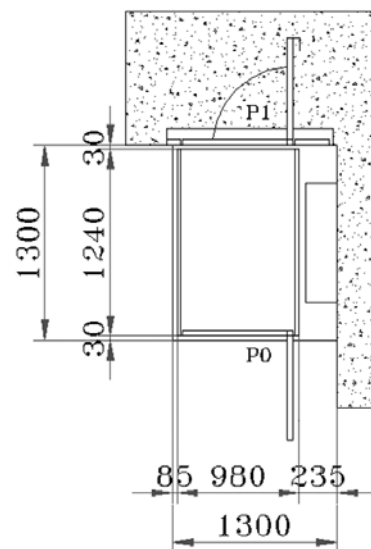

PLATEFORME ÉLÉVATRICE POUR PETITES HAUTEURS

DHM Open

**Vente - Location
Maintenance**

www.sud-accessibilite.com

- Rampe d'Accès
- Monte Escaliers
- Elevateur et Plateforme
- Ascenseur Privatif et EPMP
- Monte Charges
- Mise à l'Eau
- Evacuation
- Mise aux Normes Escaliers