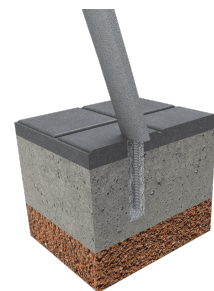

BENITO

-Mobilier Urbain

Banc Sis

UM337

Banc en plastique recyclé Rebnew, un matériau exceptionnel. Résistant aux intempéries, huiles, acides et eau de mer. Ne se dégrade pas. Anti-graffiti. Résistant à l'humidité, n'absorbe pas l'eau, sèche rapidement. ECOLOGIQUE, provient de matériaux recyclés et recyclables. Longue vie utile. 100% Recyclable. Sans polluants.

Ref.	A	B	H	H1
UM337	1930	560	925	475
UM337B	1930	460	450	-
UM336	2000	670	815	440
UM338B	1800	460	475	-

[Manuel d'entretien](#) | [Fiche de projet](#) | [CAD](#) | [Catalogue](#) | [3D](#) | [Instructions de montage](#) | [Image HD](#)

Fabriqué à partir de plastiques recyclés de haute qualité.
PRIX "DER BLAUE ENGEL". Produit à faible impact environnemental durant son cycle de vie.

L'amélioration et l'évolution constante de nos produits, peuvent entraîner certaines modifications des données techniques et caractéristiques des produits sans préavis.