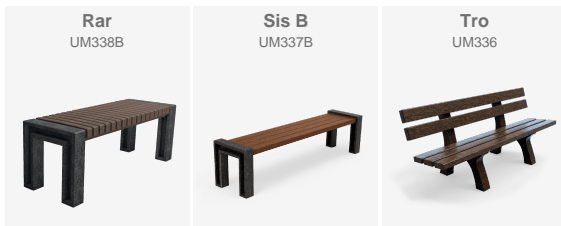

BENITO

-Mobilier Urbain

Banc Sis

UM337

Banc en plastique recyclé Rebnew, un matériau exceptionnel. Résistant aux intempéries, huiles, acides et eau de mer. Ne se dégrade pas. Anti-graffiti. Résistant à l'humidité, n'absorbe pas l'eau, sèche rapidement. ECOLOGIQUE, provient de matériaux recyclés et recyclables. Longue vie utile. 100% Recyclable. Sans polluants.