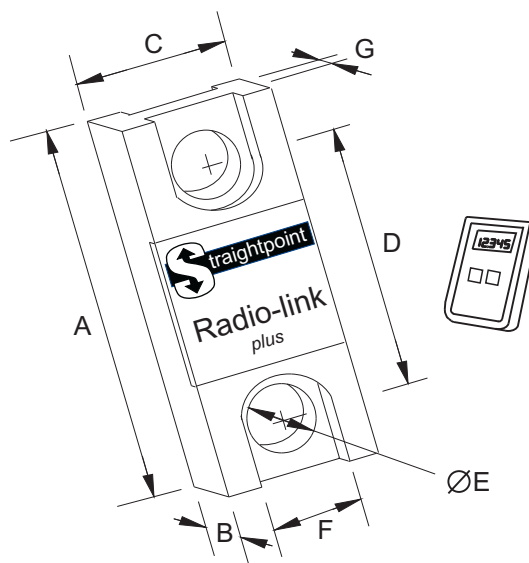

Version exemptée de licence radio du populaire Loadlink, avec une portée de 100 mètres.
 Boutons-poussoirs de contrôle de la tare et marche/arrêt.
 Le Radiolink est équipé de piles alcalines standards et n'a pas d'antenne.
 Calibré en tonnes. D'autres unités sont disponibles sur demande.
 Peut être connecté à un PC en utilisant notre ensemble logiciel "Pupitre de Contrôle".
 Livré dans une mallette de transport.

Specifications

Références	RLP250KG	RLP500KG	RLP1T	RLP2T5	RLP5T	RLP12T	RLP25T	RLP50T	RLP100T	RLP200T	RLP250T
Capacité	250kg	500kg	1t	2.5t	5t	12t	25t	50t	100t	200t	250t
Résolution	0.05kg	0.1kg	0.0005t	0.001t	0.001t	0.002t	0.005t	0.01t	0.05t	0.1t	0.1t
Unités	kg, N	kg, N	t, kN	t, kN	t, kN	t, kN	t, kN	t, kN	t, kN	t, kN	t, kN
Poids	1.5kg	1.5kg	1.5kg	1.5kg	2.2kg	3.5kg	5.2kg	10.9kg	37kg	80kg	80kg
Facteur de sécurité	50:1	25:1	12:1	5:1	5:1	5:1	5:1	5:1	4:1	5:1	4:1
Piles	Télécommande 2 x AA alcalines – Dynamomètre 4 x AA alcalines										
Durée de vie piles	Télécommande 400 h / Dynamomètre 850 h en continu										
Affichage	Ecran LCD – 7 chiffres haut. 8,8mm										
Température	-10 to 50c										
Précision	+/- 0,3% de la charge lue										
Fréquence	2.4GHz										
Portée	100 mètres										
Vitesse transmission	1 mise à jour/seconde										
Protection	IP65										
Dimension A	204mm	204mm	204mm	204mm	249mm	305mm	340mm	424mm	608mm	690mm	690mm
Dimension B	43mm	43mm	43mm	43mm	43mm	47mm	60mm	75mm	99mm	150mm	150mm
Dimension C	101mm	101mm	101mm	101mm	101mm	101mm	110mm	163mm	255mm	305mm	305mm
Dimension D	146mm	146mm	146mm	146mm	165mm	193mm	215mm	230mm	320mm	350mm	350mm
Dimension E	24.5mm	24.5mm	24.5mm	24.5mm	38mm	47.5mm	55mm	76mm	108mm	125mm	125mm
Dimension F	47.5mm	47.5mm	47.5mm	47.5mm	66mm						
Dimension G	19mm	19mm	19mm	19mm	32mm						
Manille Crosby	G210-3.25T	G210-3.25T	G210-3.25T	G210-3.25T	G210-6.5T	G210-12T	G210-25T	G2140-50T	G2140-110T	G2140-200T	G2140-250T