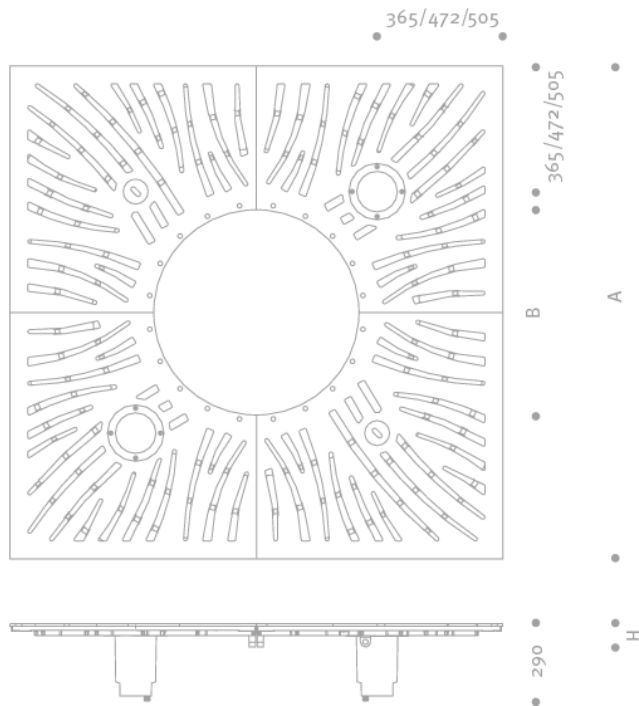

SERPO Q 5.0 4S

SERPO 5,0 - Q1500 / R620 - 4S
30.12400.4V001 oXBSO

Grille d'arbre SERPO 5,0 - Q1500 / R620 - 4S
==> Sans réservation pour projecteur \varnothing 220 mm
En fonte grise massive
4 Segments vissés entre eux 2 orifices d'arrosage au total
Carré Ext. 1480 x 1480 mm/Int. \varnothing 620 mm
Profondeur d'encastrement: 30 mm
Charge admissible max. par essieu 5,0t
Poids: 188 kg
Avec perforations pour réception corset d'arbre Hess
Couleur: RAL 9011 - noir graphite (peinture par immersion)
==> Modèle déposé

Télécharger

Dessin: [Serpo_4S_SM.png](#)
Instructions de montage: [HessMA_Baumscheiben_4S.pdf](#)

SERPO Q 5.0 4S

Dessin

Projets

Schloßplatz
DE - Lahr (Schwarzwald)

Schloßplatz
DE - Lahr (Schwarzwald)

Schloßplatz
DE - Lahr (Schwarzwald)