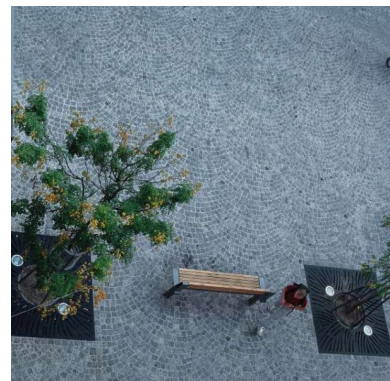

SERPO Q 5.0 4S

SERPO 5,0 - Q1500 / R620 - 4S
30.12400.4V001 oXBSO

Grille d'arbre SERPO 5,0 - Q1500 / R620 - 4S
==> Sans réservation pour projecteur \varnothing 220 mm
En fonte grise massive
4 Segments vissés entre eux 2 orifices d'arrosage au total
Carré Ext. 1480 x 1480 mm/Int. \varnothing 620 mm
Profondeur d'encastrement: 30 mm
Charge admissible max. par essieu 5,0t
Poids: 188 kg
Avec perforations pour réception corset d'arbre Hess
Couleur: RAL 9011 - noir graphite (peinture par immersion)
==> Modèle déposé

Télécharger

Dessin: [Serpo_4S_SM.png](#)
Instructions de montage: [HessMA_Baumscheiben_4S.pdf](#)

SERPO Q 5.0 4S

Dessin

Projets

Schloßplatz
DE - Lahr (Schwarzwald)

Schloßplatz
DE - Lahr (Schwarzwald)

Schloßplatz
DE - Lahr (Schwarzwald)