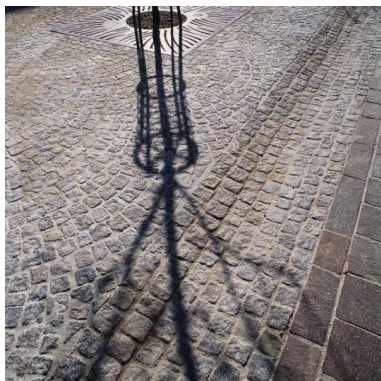

SERPO Q 5.0 4S

SERPO 5,0 - Q1500 / R620 - 4S
30.12400.4V001 oXBSO

Grille d'arbre SERPO 5,0 - Q1500 / R620 - 4S
==> Sans réservation pour projecteur \varnothing 220 mm
En fonte grise massive
4 Segments vissés entre eux 2 orifices d'arrosage au total
Carré Ext. 1480 x 1480 mm/Int. \varnothing 620 mm
Profondeur d'encastrement: 30 mm
Charge admissible max. par essieu 5,0t
Poids: 188 kg
Avec perforations pour réception corset d'arbre Hess
Couleur: RAL 9011 - noir graphite (peinture par immersion)
==> Modèle déposé

Télécharger

Dessin: [Serpo_4S_SM.png](#)
Instructions de montage: [HessMA_Baumscheiben_4S.pdf](#)

SERPO Q 5.0 4S

Dessin

Projets

Schloßplatz
DE - Lahr (Schwarzwald)

Schloßplatz
DE - Lahr (Schwarzwald)

Schloßplatz
DE - Lahr (Schwarzwald)