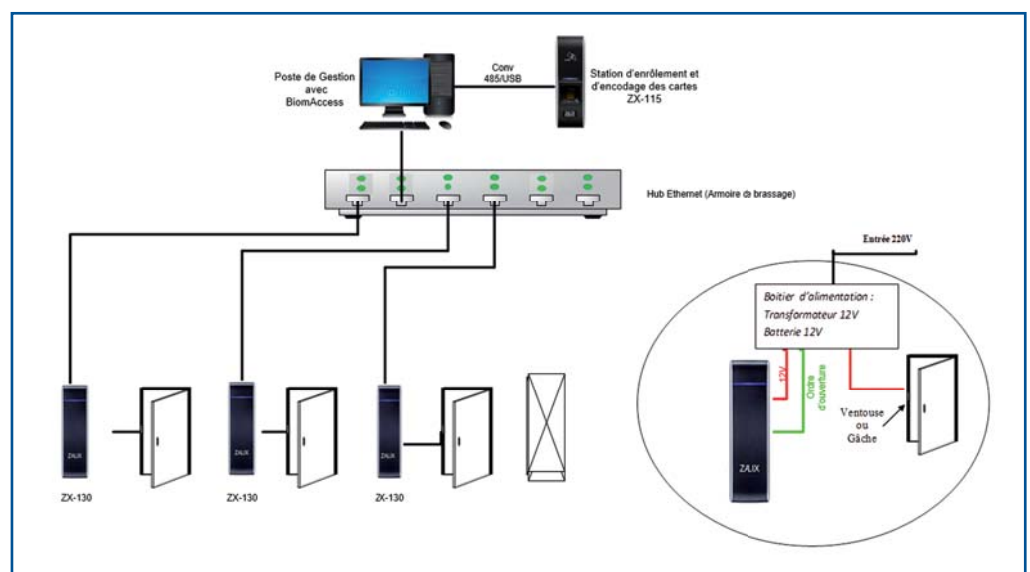

ZX-130®

LECTEUR DE BADGES MIFARE ETHERNET

Le **ZX-130®** est un lecteur de badge MiFare Ethernet qui s'intègre parfaitement dans une architecture réseau.

De plus, le **ZX-130®** est prévu pour fonctionner en **extérieur (IP65)**.

CONTRÔLE D'ACCÈS

En réseau, le logiciel BiomAccess permet de donner des droits à une personne en lui autorisant l'accès selon les portes et les tranches horaires précisées.

Le lecteur **ZX-130®** peut aussi être relié à une centrale de contrôle d'accès pour piloter les commandes de portes ou d'alarmes. Ainsi le **ZX-130®** s'intègre parfaitement dans une architecture classique existante, en complément d'un ou plusieurs lecteurs de badge.

▶ SIMPLICITÉ

▶ CONFORT

▶ ÉCONOMIE

▶ EXTÉRIEUR

EXEMPLE D'ARCHITECTURE

CARACTÉRISTIQUES TECHNIQUES DU ZX-130®

Références	ZX-SU130
Dimensions	45 mm L x 130 mm H x 27 mm P
Alimentation	12 VDC - POE (Power over Ethernet)
Authentification	Carte uniquement
Lecteur de Badge	13,56 Mhz MiFare/DesFire
Communication	TCP/IP, RS485, RS232, Wiegand, 1 relais
Capacité mémoire	40 000 utilisateurs / Evènements : 50 000
Mémoire	8MB Flash + 16MB RAM
Plages horaires	128 programmable
Température de service	-20° à 50°C - IP65
Certifications	CE, FCC, KC, RoHS