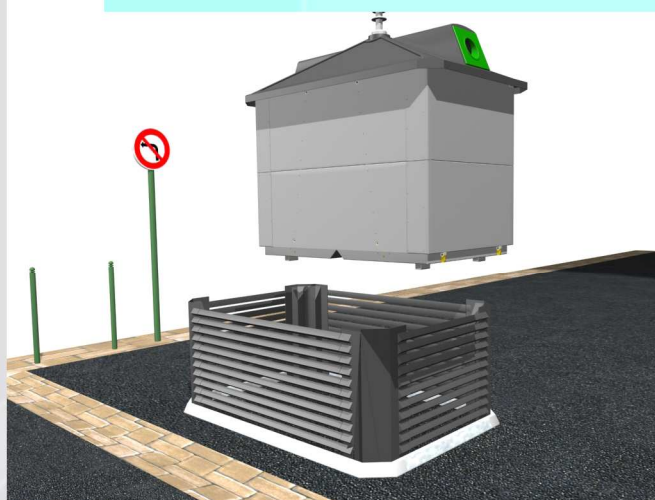

Nouveauté 2009

ISO 9001
CERTIFIÉE
ISO 14001
CE

ECOTAINER®

Conteneur 4m³ semi-encasté, au-dessus des réseaux

pour le verre, le papier, les EMR et les OM

Manipulation par Kinshöfer ou
Ecorotor (Simple Crochet Rotatif)

Habillage simple et personnalisable

Accessible :

- aux enfants
- aux personnes âgées
- aux personnes à mobilité réduite

ECOLLECT®
mobilier de collecte

ECOTAINER® 4000

Plastrons interchangeables

ECOLLECT®
mobilier de collecte