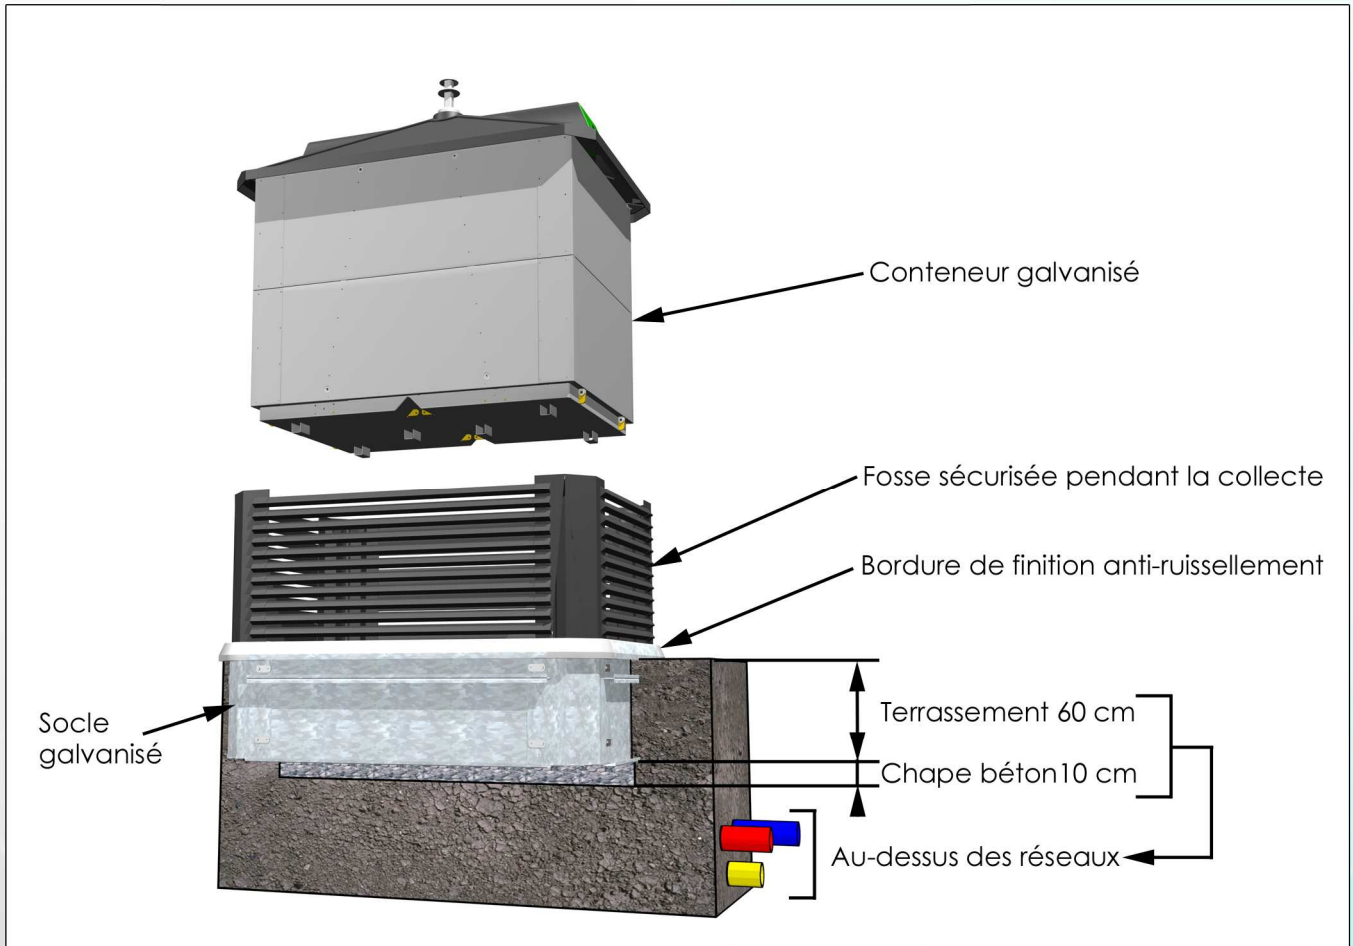

Nouveauté 2009

ISO 9001
CERTIFIÉE
ISO 14001
CE

ECOTAINER®

Conteneur 4m³ semi-encasté, au-dessus des réseaux

pour le verre, le papier, les EMR et les OM

Manipulation par Kinshöfer ou
Ecorotor (Simple Crochet Rotatif)

Habillage simple et personnalisable

Accessible :

- aux enfants
- aux personnes âgées
- aux personnes à mobilité réduite

ECOLLECT®
mobilier de collecte

ECOTAINER® 4000

Plastrons interchangeables

ECOLLECT®
mobilier de collecte