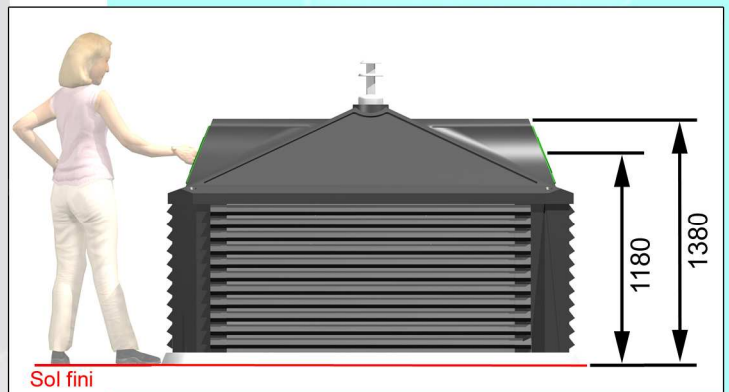

ECOTAINER® 4000

Plastrons interchangeables

ECOLLECT®
mobilier de collecte

517, Chemin du Pont - 84460 CHEVAL-BLANC
Téléphone 04 90 04 20 10 - Télécopie 04 90 04 20 15 - contact@ecollect.fr
www.ecollect.fr