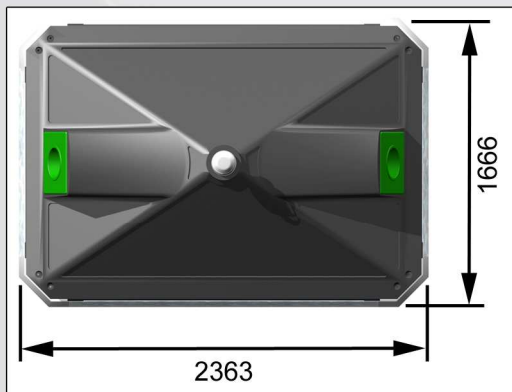

ECOTAINER® 4000

Plastrons interchangeables

ECOLLECT®
mobilier de collecte

517, Chemin du Pont - 84460 CHEVAL-BLANC
Téléphone 04 90 04 20 10 - Télécopie 04 90 04 20 15 - contact@ecollect.fr
www.ecollect.fr