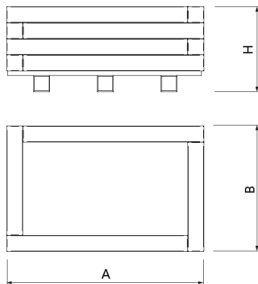

Jardinière en plastique recyclé Rebnew, un matériau exceptionnel.

Résistante aux intempéries, huiles, acides et eau de mer. Ne se dégrade pas. Anti-graffiti. Résistante à l'humidité, n'absorbe pas l'eau, sèche rapidement.

ÉCOLOGIQUE, provient de matériaux recyclés et recyclables. Longue vie utile.

100% Recyclable. Sans polluants.