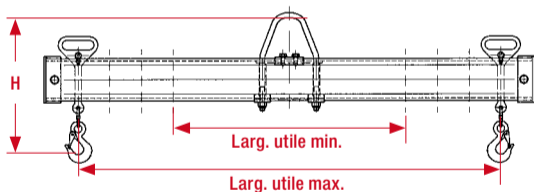

8294. Palonnier modulable OMEGA, crochets réglables

Charge max. utile en kg	Largueur utile réglable en mm	Hauteur perdue en mm	Pas en mm	Dimensions anneau en mm	Poids approx. en kg	Référence
1 000	850 / 250	325	3 x 100	50 x 90	23	8294 1010
	1 850 / 850	325	5 x 100	50 x 90	35	8294 2010
	2 850 / 1 350	345	6 x 125	50 x 90	52	8294 3010
2 000	1 850 / 850	425	5 x 100	70 x 130	48	8294 2020
	2 850 / 1 350	425	6 x 125	70 x 130	73	8294 3020
	3 850 / 1 750	445	7 x 150	70 x 130	95	8294 4020
3 000	1 830 / 830	450	5 x 100	80 x 150	63	8294 2030
	2 830 / 1 330	470	6 x 125	80 x 150	98	8294 3030
	3 825 / 1 725	510	7 x 150	80 x 150	175	8294 4030
5 000	1 820 / 820	545	5 x 100	90 x 170	102	8294 2050
	2 820 / 1 320	565	6 x 125	90 x 170	142	8294 3050
	3 820 / 1 720	585	7 x 150	90 x 170	187	8294 4050