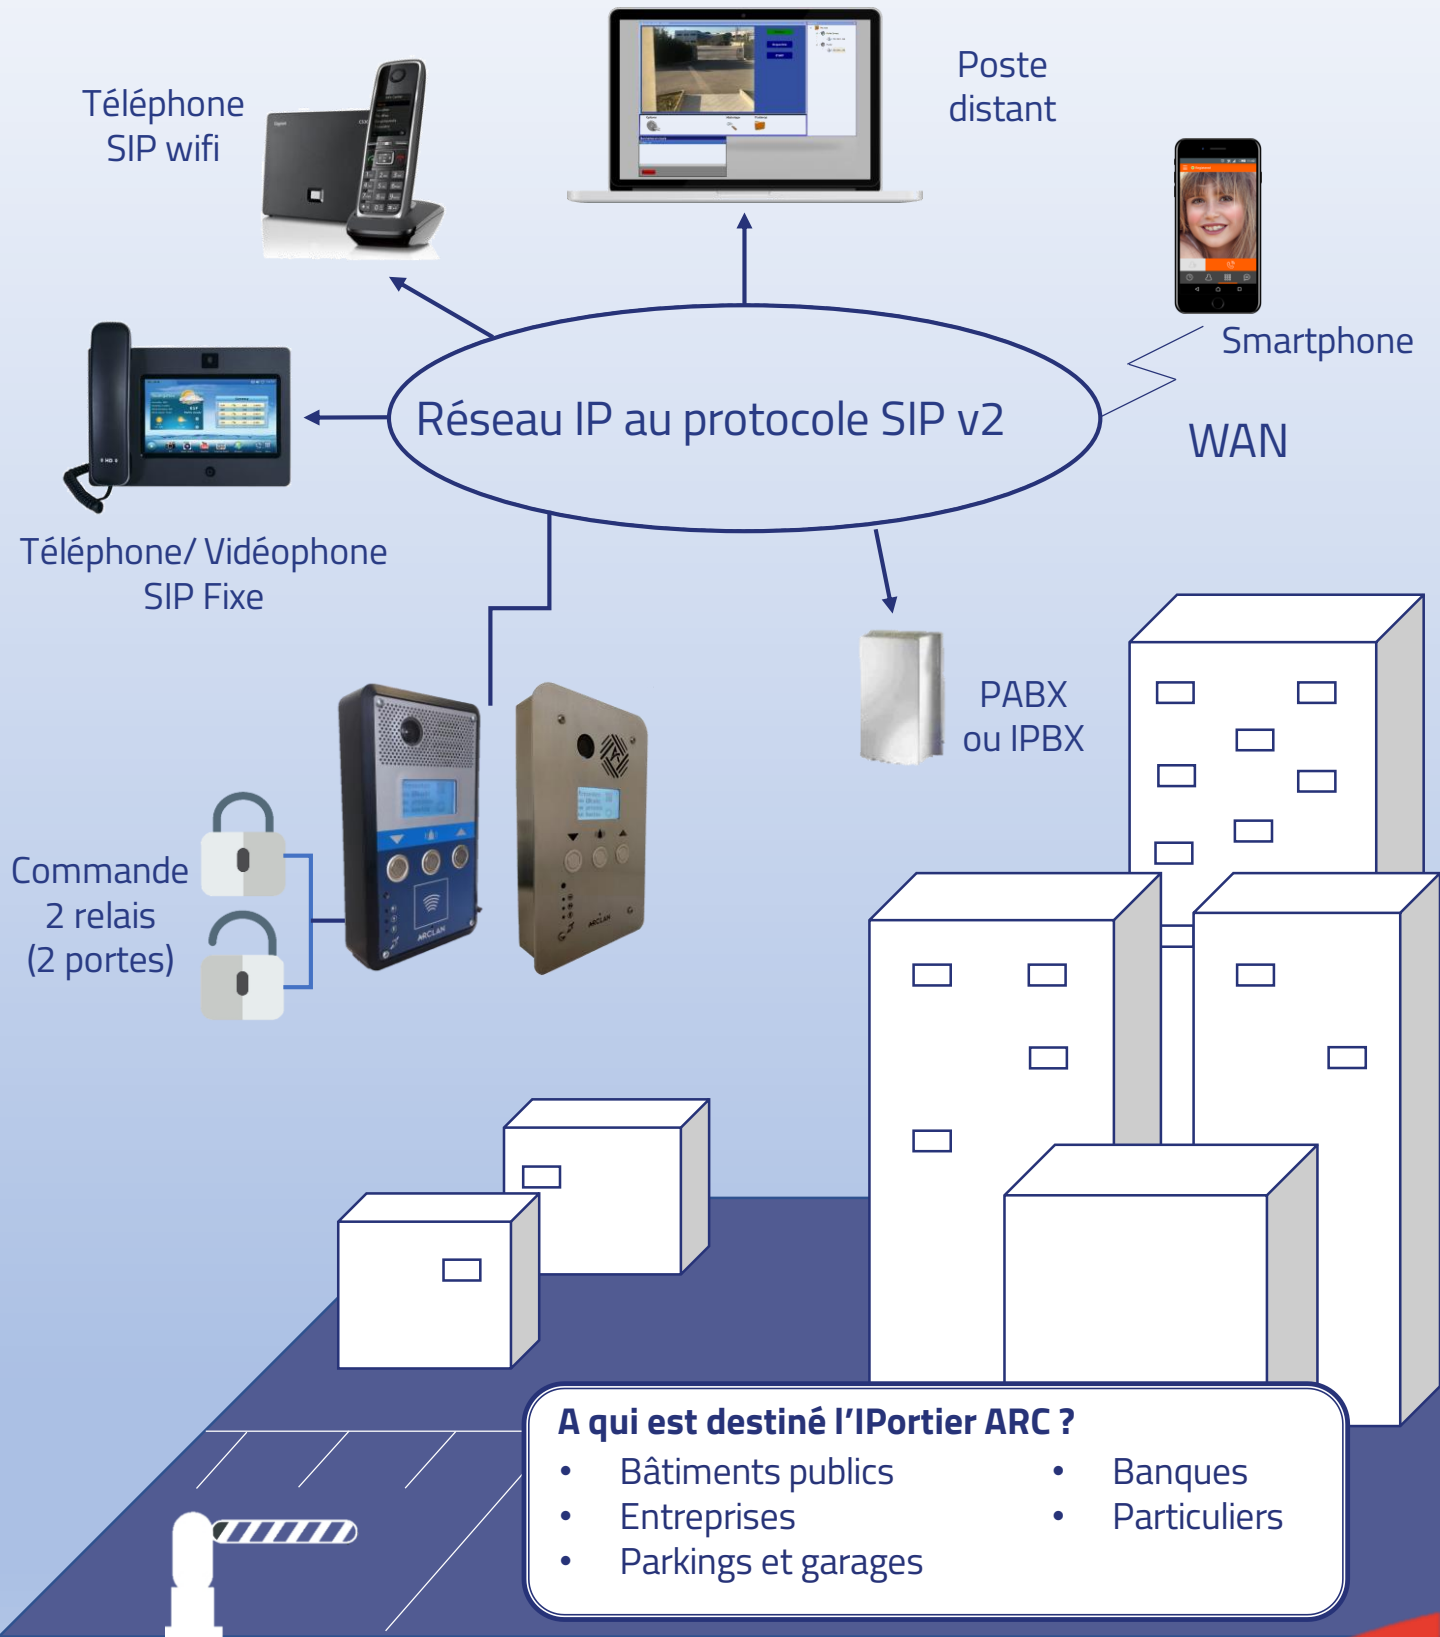

ARCLAN

LA SÉCURITÉ CONNECTÉE

Vidéoprotection | Diffuseur d'alerte | Contrôle d'accès

IPortier

Produit
français

Comment fonctionne l'IPortier ARC ?

L'IPortier : adapté à vos besoins !

Particuliers:

Que ce soit pour l'équipement d'une maison particulière ou d'un lotissement l'IPortier ARC est la solution parfaite pour permettre de sécuriser l'accès à votre domicile.

Parkings et garages:

Parfaitement adapté à la sécurisation des parkings et espaces de stationnement géré par opérateur l'IPortier ARC est interopérable et permet une installation simple.

Bâtiments publics et institutionnels:

Que ce soit pour la gestion d'accès à des locaux ou à des espaces communs l'IPortier ARC est une solution simple, modulable et fiable permettant d'intégrer vos solutions de protection (vidéos/ contrôle d'alerte..)

Certifié aux normes PMR

pour l'accès et doté d'une **BIM**
(boucle à induction magnétique)

Pourquoi l'IPortier ARC ?

La **protection idéale** pour vos accès

Sécurité

- Avec l'interface IP, recevez vos appels sur votre smartphone et répondez à votre portier où que vous soyez.
- Grâce au IPortier ARC vidéo couleur, identifiez instantanément votre visiteur sur l'écran sans être vu.