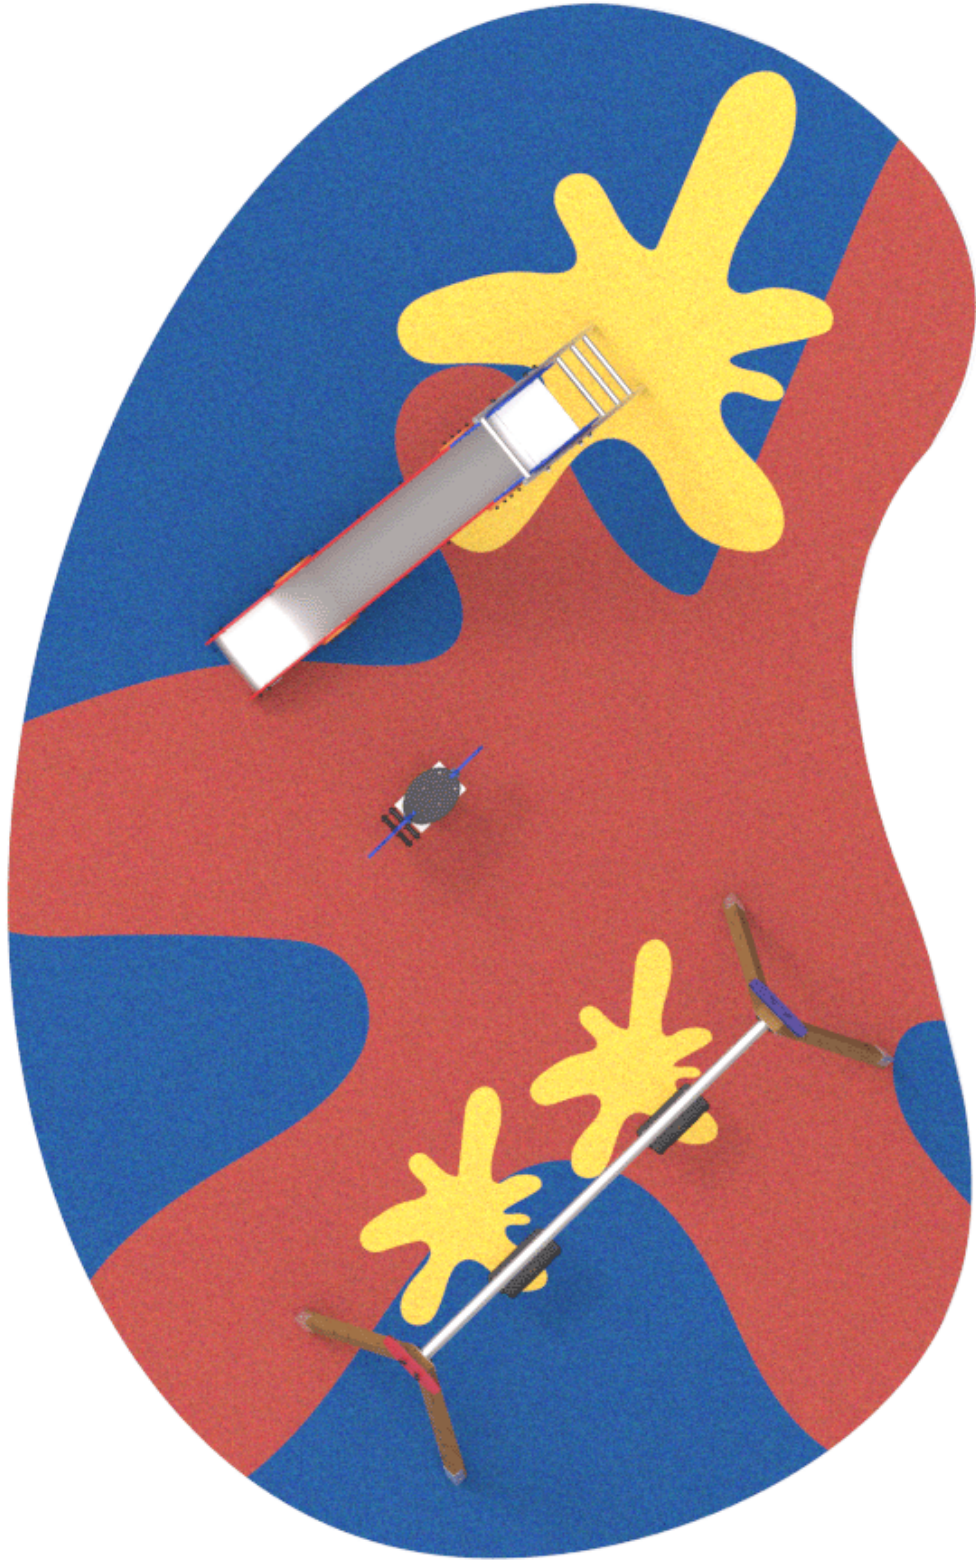

-Aires de Jeux

BENITO

-Aires de Jeux

| Produit | Description |
|--|--|
| <p>JFS18</p>  | <p>Foca Jeux sur ressort pour enfants, amusants et favorisent l'apprentissage. Fabriqués avec des matériaux résistants et certifiés conformément à la réglementation EN1176.</p> <p>Fiche Technique Certificat</p> |
| <p>JL1520000</p>  | <p>MADERA 2 Plats Balançoires pour les enfants fabriquées avec différents matériaux tels que le bois et l'acier. Résistantes à l'abrasion, corrosion et intempéries.</p> <p>Fiche Technique Certificat Certificat</p> |
| <p>JT05</p>  | <p>Fast Panneaux, PE-HD : polyéthylène de haute densité caractérisé par sa résistance aux abrasifs chimiques. En tant que polymère, il n'est pas sujet à la corrosion. Résistant aux impacts grâce à son élasticité et légèreté.</p> <p>Fiche Technique Certificat</p> |