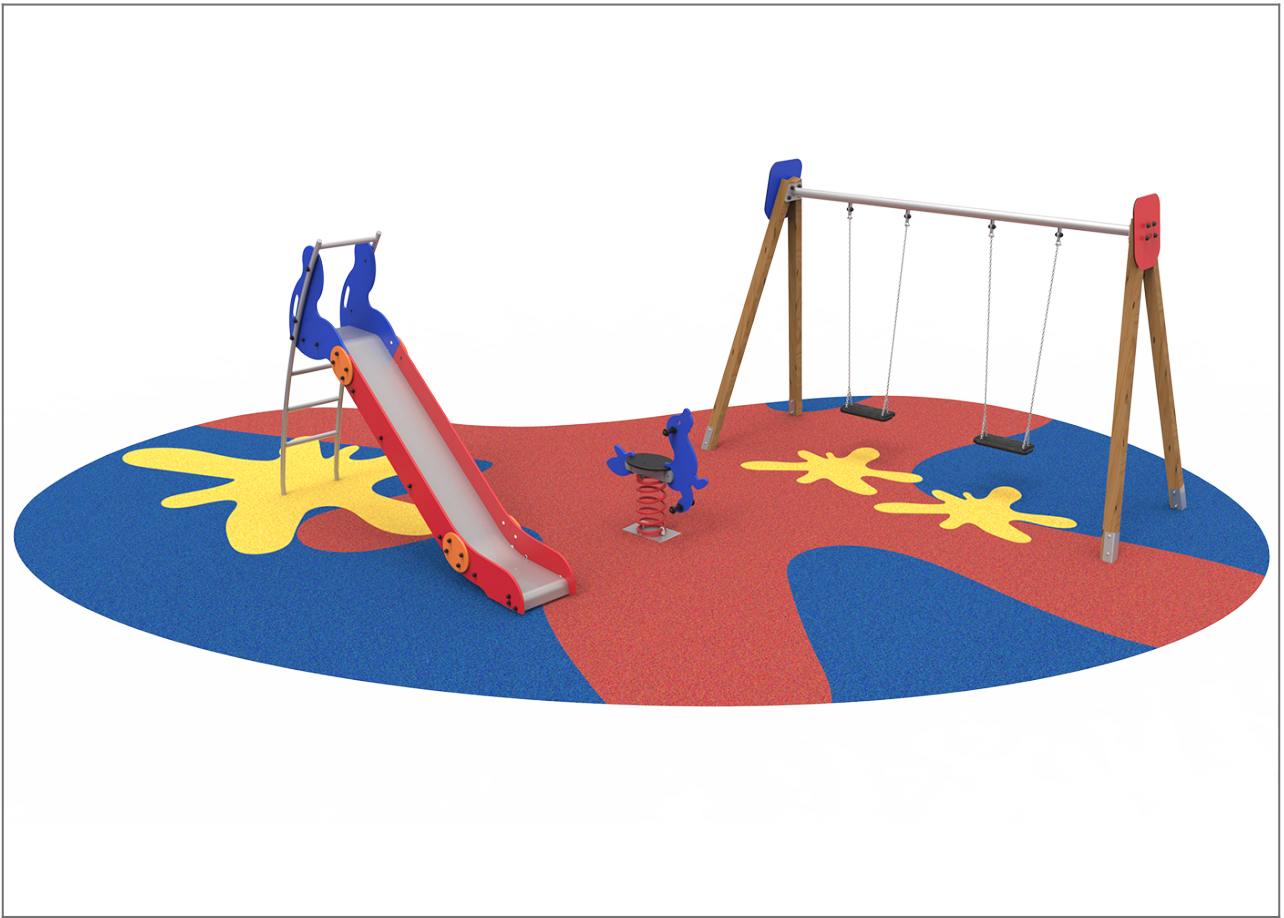

BENITO

-Aires de Jeux

PROJET

W2120

Surface: 60 m²

Email: info@benito.com

Téléphone: +34 93 852 1000

BENITO

-Aires de Jeux

BENITO

-Aires de Jeux

| Produit | Description |
|--|--|
| <p>JFS18</p>  | <p>Foca Jeux sur ressort pour enfants, amusants et favorisent l'apprentissage. Fabriqués avec des matériaux résistants et certifiés conformément à la réglementation EN1176.</p> <p>Fiche Technique Certificat</p> |
| <p>JL1520000</p>  | <p>MADERA 2 Plats Balançoires pour les enfants fabriquées avec différents matériaux tels que le bois et l'acier. Résistantes à l'abrasion, corrosion et intempéries.</p> <p>Fiche Technique Certificat Certificat</p> |
| <p>JT05</p>  | <p>Fast Panneaux, PE-HD : polyéthylène de haute densité caractérisé par sa résistance aux abrasifs chimiques. En tant que polymère, il n'est pas sujet à la corrosion. Résistant aux impacts grâce à son élasticité et légèreté.</p> <p>Fiche Technique Certificat</p> |