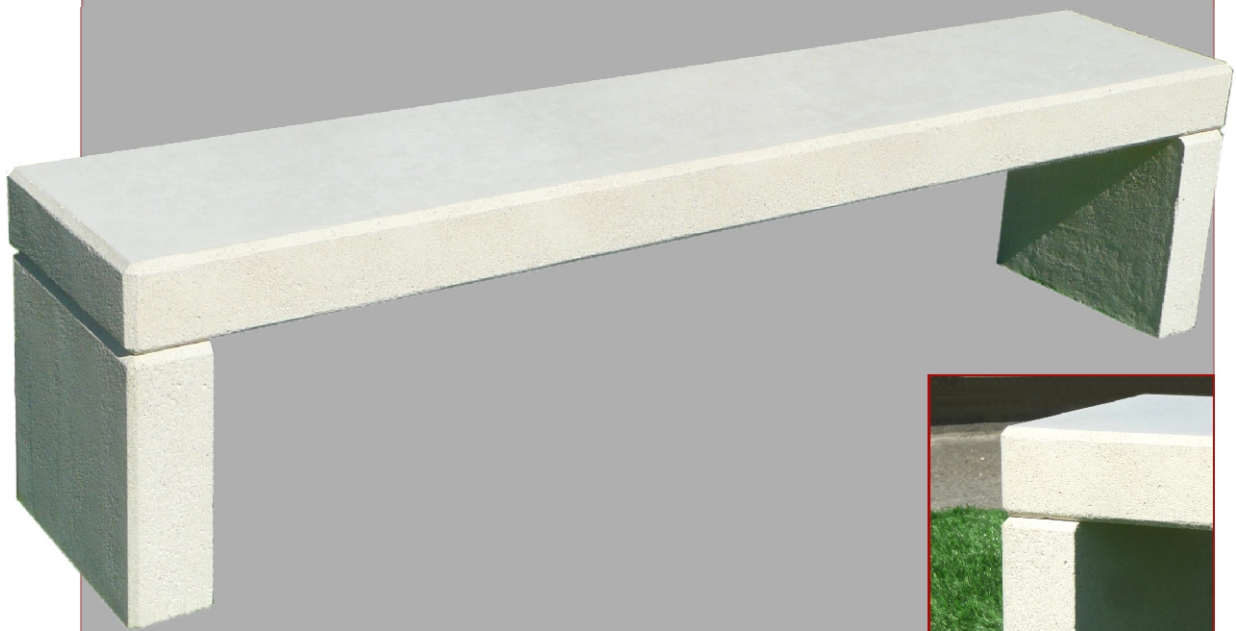

**MOBILIER URBAIN
COLUMBARIUM
CLOTURE BETON
BONDES D'ETANGS**

GAMME MOBILIER COMTEMPORAIN

RÉF. : BLOGOS

BANC LOGOS

CARACTÉRISTIQUES TECHNIQUES

Banc en béton blanc
Dessus lisse, côtés et pieds sablés
Assise revêtue d'un traitement anti-tâches
Banc livré monté
Fixation : à coller ou sceller sur sol dur

Hauteur : 47 cm
Longueur : 2m
Largeur : 40 cm
Epaisseur : 11.5 cm
Poids : 260 kg

MOBILIER URBAIN