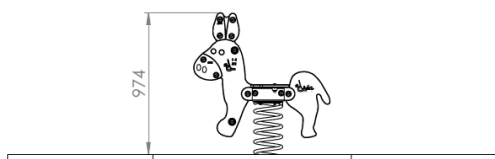

Créa

ANE01PE C1

Gamme Jeu ressort

Resentir

Rêver

Osciller

Le présent document n'est qu'une présentation non contractuelle. Les photos et dessins présentés dans nos catalogues ne sont pas contractuels. La société CREA COMPOSITE dégage toute responsabilité sur les présentations, notamment graphiques, et spécialement toutes erreurs typographiques qui pourraient être relevées. De plus, la société CREA COMPOSITE se réserve le droit de modifier les modèles présentés dans ses catalogues sans préavis