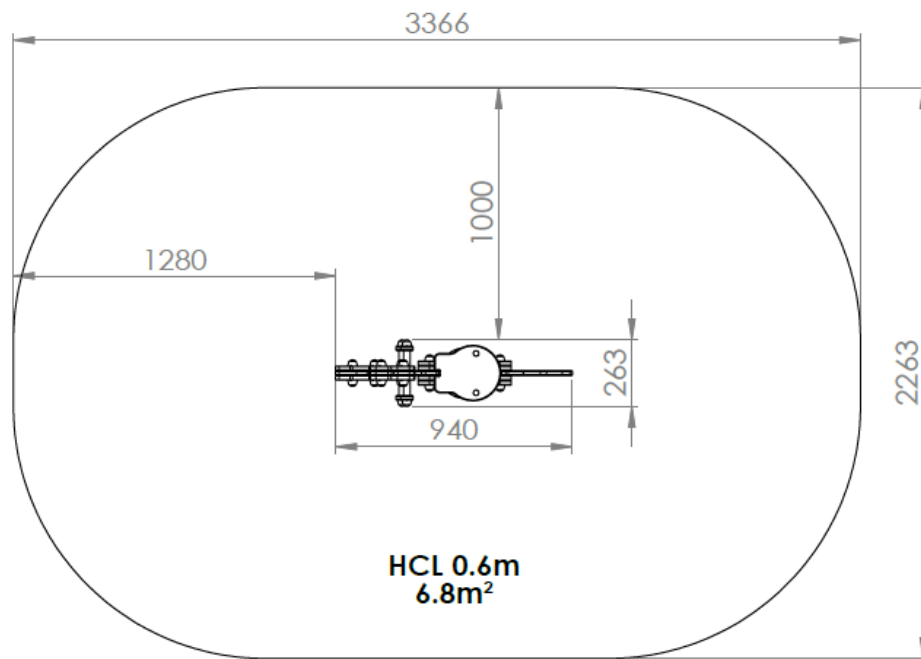

Créa

ANE01PE C1

Gamme Jeu ressort

Resentir

Rêver

Osciller

Le présent document n'est qu'une présentation non contractuelle. Les photos et dessins présentés dans nos catalogues ne sont pas contractuels. La société CREA COMPOSITE dégage toute responsabilité sur les présentations, notamment graphiques, et spécialement toutes erreurs typographiques qui pourraient être relevées. De plus, la société CREA COMPOSITE se réserve le droit de modifier les modèles présentés dans ses catalogues sans préavis