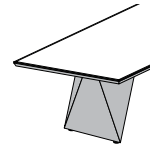

Piano | desk top | plateau | sobre

**piani in legno/melaminico/
cuoio/vetro/gres**
desk tops - wood veneer
Italian melamine/leather/glass/
porcelain tiles
plateaux en bois/méla miné/
cuir/verre/grès cérame
sobre de madera/melaminico/
cuero/vidrio/gres porcelánico

basamento a diamante - alluminio
diamond-shaped base - aluminium
base à diamant - aluminium
base en forma de diamante - aluminio

Scrivanie | desks | bureaux | mesas

H 73,4

L 200/240 - P 100/120

L 240 - P 120

Nelle foto: 1) scrivania con basamento a diamante, piano in legno e modesty, 2) dettaglio gamba in alluminio | In the pictures: 1) desk with diamond base, wood veneer top and modesty, 2) aluminium leg detail | Dans les photos: 1) bureau avec base à diamant, plateau en bois et voile de fond, 2) pied en aluminium | En las fotos: 1) escritorio con base en forma de diamante, sobre de madera y faldón, 2) detalle de pata de aluminio