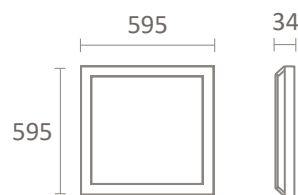

Eclairage uniforme

Efficacité lumineuse élevée

Diffuseur anti-jaunissement

Excellente dissipation thermique

Installation encastrée, surface ou suspension

DHALEX 600 x 600 mm

30W

- Description : Dalle lumineuse
- Source : LED
- Type : SMD 2835
- IRC : >80
- Ellipse McAdam : SDCM 3
- Corps : Aluminium
- Diffuseur : PMMA micro prismatique
- UGR : <16
- Efficacité lumineuse : Jusqu'à 121.7 lm/W
- Alimentation : Driver déporté

- Faisceau :

- Coloris :

RAL9016

Référence	Modèle	Température de couleur	Flux lumineux lumineux
2528422	DHALEX 600 x 600 30W	3000K	3522 lm
2528424	DHALEX 600 x 600 30W	4000K	3602 lm
2528426	DHALEX 600 x 600 30W MULTI K	3000K	3522 lm
		4000K	3602 lm
		5000K	3651 lm

5000K
4000K
3000K

MULTI K
Température de couleur interchangeable par switch

Cadre en saillie

- Description : Cadre de montage en saillie à tiroir
- Corps : Aluminium anodisé
- Coloris : Blanc
- Hauteur : 50 mm

Référence	Modèle
2587020	DALLE cadre de montage en saillie à tiroir 300 x 300 x 50 mm
2587030	DALLE cadre de montage en saillie à tiroir 300 x 600 x 50 mm
2587040	DALLE cadre de montage en saillie à tiroir 600 x 600 x 50 mm
2587060	DALLE cadre de montage en saillie à tiroir 300 x 1200 x 50 mm
2587070	DALLE cadre de montage en saillie à tiroir 600 x 1200 x 50 mm