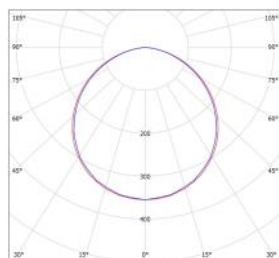

Référence	Modèle	Température de couleur	Flux lumineux lumineux
2528422	DHALEX 600 x 600 30W	3000K	3522 lm
2528424	DHALEX 600 x 600 30W	4000K	3602 lm
2528426	DHALEX 600 x 600 30W MULTI K	3000K	3522 lm
		4000K	3602 lm
		5000K	3651 lm

5000K
4000K
3000K

MULTI K
Température de couleur interchangeable par switch