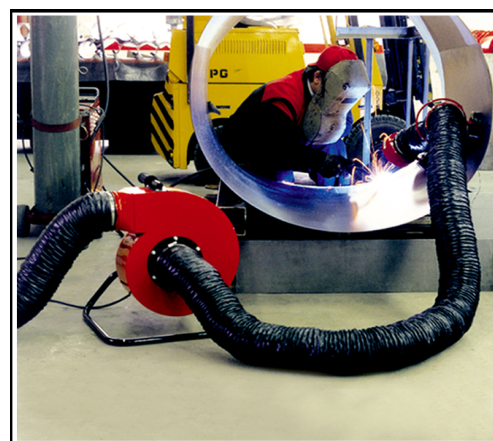

## L'Extraction Par AIR

Raccordés à des conduits flexibles ils sont utilisables en tout lieu. Construit en aluminium, ils sont facilement transportables grâce à une poignée et une structure support.

Nous avons déterminés 4 ventilateurs parmi notre gamme d'extracteur qui pourront répondre à toutes les configurations usuels.

Débits	800 M3/H	1500 M3/H	2200 M3/H	3500 M3/H
Exemple d'applications	- gaz d'échappement petits engins (scooter) de motoculteurs, tondeuse etc... - travaux de soudure étain	- poste soudure ARC ; TIG ; MIC. - gaz d'échappement VL-MOTO. - Ventilation/aération zone confinées.	- grosses soudure ou aspirations multiples. - gaz d'échappement PL et engins de TP.	- extraction sur plusieurs postes de soudures. - forte ventilation/aération zone confinée.
Modèle extracteurs	WPA-3-P	WPA-5-P	WPA-7-P	WPA-8-P
Code article	805W90	805W91 OU 92	805W95 OU 96	805W97
Tension d'alimentation	220 Volt	220 ou 400 V au choix	220 ou 400 V au choix	400 V
<u>Liaison flexible</u> :				
*Aspiration :	Dia 125 mm	Dia 160 mm	Dia 160 mm	Dia 200 mm
*Refolement :	Dia 125 mm	Dia 160 mm	Dia 200 mm	Dia 200 mm