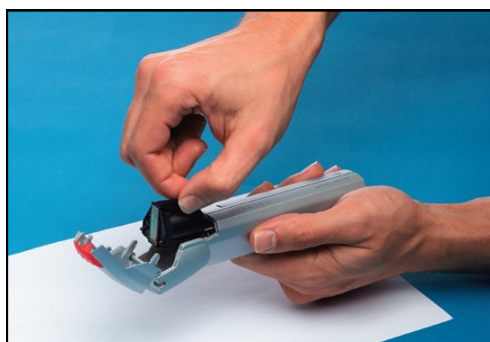

Vous pouvez imprimer du texte, folioter, imprimer la date et l'heure, sur les objets les plus divers, même sur des surfaces inégales. Convient aux droitiers et aux gauchers.

Changement aisé de la cartouche d'encre.