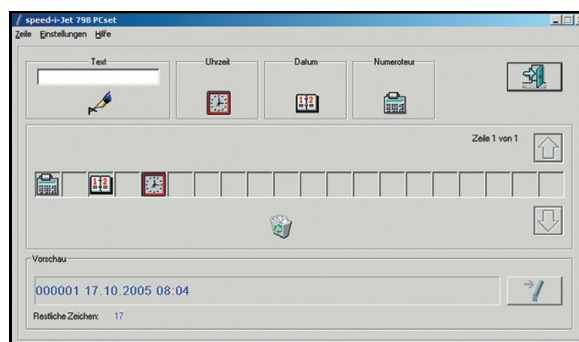

stock, contrôle qualité, marquage dans la production, domaine médical etc.

Descriptif :

- Imprimante de poche
- Max. 40 caractères sur 1 ligne
- Définir le texte, la date, l'heure et le numéro de départ du folioyeur et transférer les données par USB
- Convient aux droitiers comme aux gauchers
- Imprime sans bruit
- Pour imprimer : appuyer sur le bouton rouge tout en déplaçant l'appareil de gauche à droite

Kit de livraison comprenant :

speed-i-Jet 798, cartouche jet d'encre, Logiciel sur CD-ROM (Win 98SE, ME, 2000, XP, Vista), 1 câble USB et deux piles LR6-AA

Spécifications techniques :

- Couleur du boîtier : gris
- Dimensions : 32 x 43 x 173 mm (H x L x P)
- Poids : 125 g
- Certifications (sécurité) : Marquage CE

Vous pouvez imprimer du texte, folioter, imprimer la date et l'heure, sur les objets les plus divers, même sur des surfaces inégales. Convient aux droitiers et aux gauchers.

Changement aisé de la cartouche d'encre.