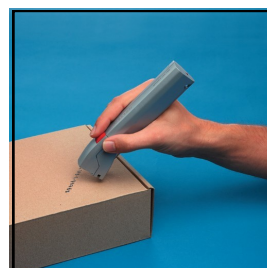

Vous pouvez imprimer du texte, folioter, imprimer la date et l'heure, sur les objets les plus divers, même sur des surfaces inégales. Convient aux droitiers et aux gauchers.