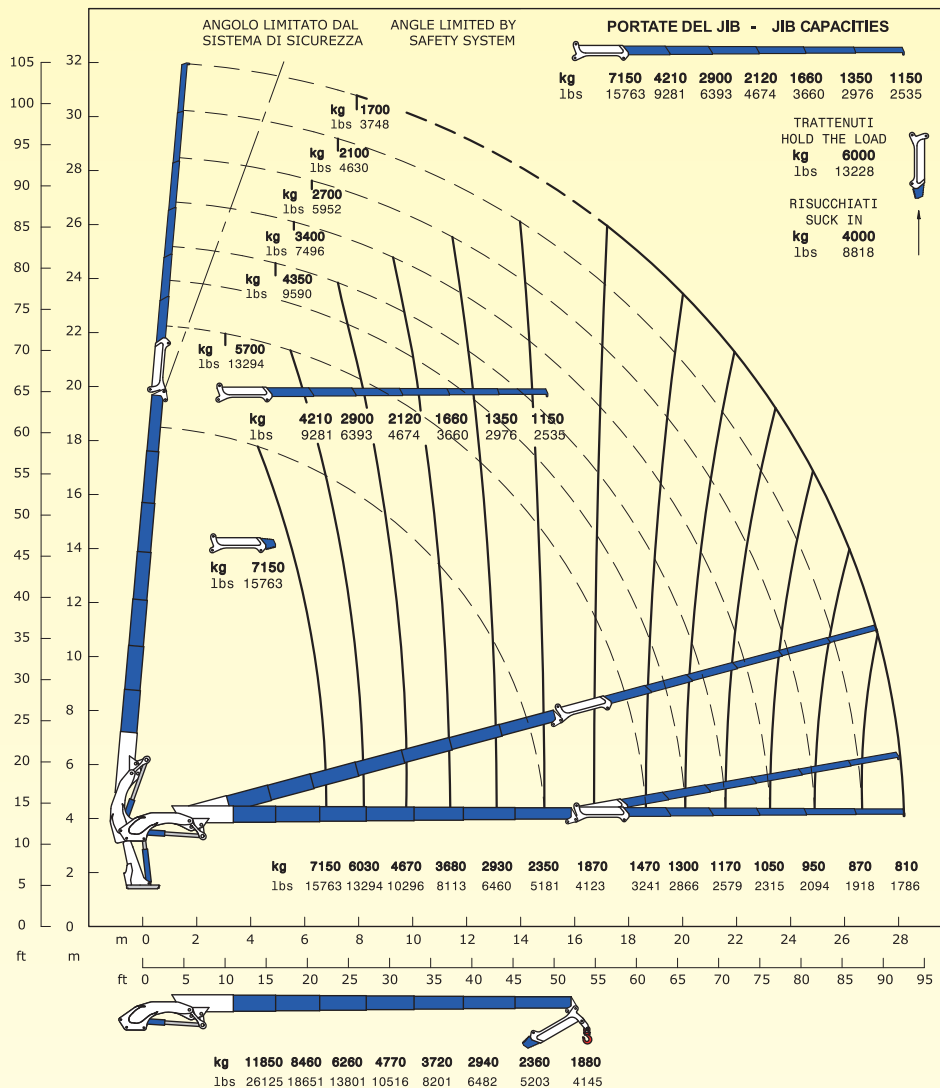

75000 E7F186 HP

75000 E7F186 HP