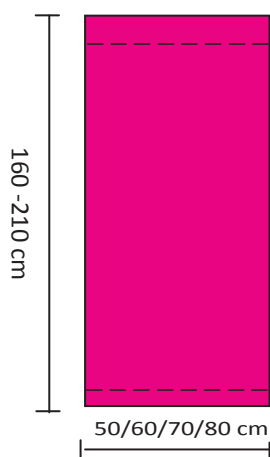

IMPACTEXPO

BANNIERE AJUSTABLE DE LUXE

MASS02

Cette bannière ajustable est un outil marketing moderne intelligent et haut de gamme offrant un grand nombre de possibilités d'exposition.

Son concept de mât télescopique permet d'adapter facilement et rapidement la hauteur et la taille de votre message pour vos besoins les plus spécifiques.

Notre bannière s'utilise en simple ou double face pour une présentation classique ou recto/verso.

Elle peut recevoir tout type de panneaux souples et autorise la mise en place de panneaux rigides jusqu'à 3 mm, de forme standard ou personnalisée. Notre bannière possède un design luxueux attractif et ne prend que très peu de place au sol. Elle est très simple à monter et légère à transporter.

Conditionnement: sac nylon résistant. Accessoire disponible: éclairage halogène ou LED.

Rollup Chrome	MASS02-50	MASS02-60	MASS02-70	MASS02-80
Poids	6 kg	6,5kg	7kg	7,5kg
Taille maxi du visuel	50x240cm	60x240cm	70x240cm	80x240cm
Le Kit contient	Mât et base en aluminium, barre supérieur et inférieur et sac en tissu avec tube en carton			
Media utilisé	Bâche fine			
Structure	En aluminium et plastique.			
Optionnel	Spot ou lampe LED			