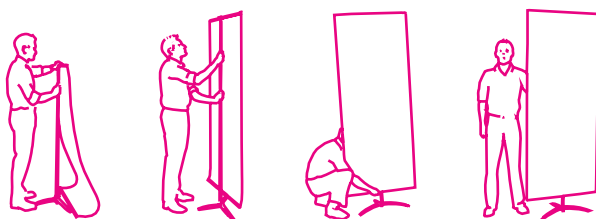

Rollup Chrome	MASS02-50	MASS02-60	MASS02-70	MASS02-80
Poids	6 kg	6,5kg	7kg	7,5kg
Taille maxi du visuel	50x240cm	60x240cm	70x240cm	80x240cm
Le Kit contient	Mât et base en aluminium, barre supérieur et inférieur et sac en tissu avec tube en carton			
Media utilisé	Bâche fine			
Structure	En aluminium et plastique.			
Optionnel	Spot ou lampe LED