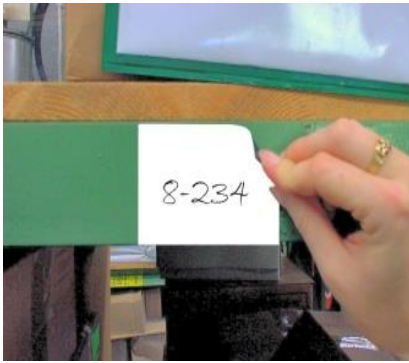

APPLICATIONS

Etiquette magnétique vierge avec marquage au feutre