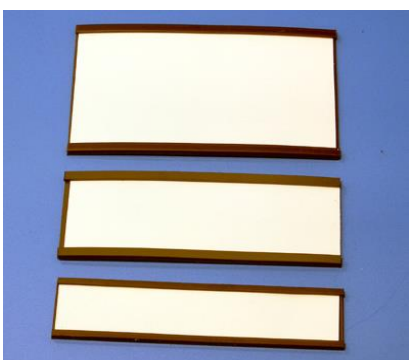

### Matériel et utilisation:

Étiquette vierge avec pellicule blanche ou de couleur, pour marquage au feutre effaçable à l'eau ou à sec ou pouvant recevoir une étiquette autocollante.

Coloris: Blanc (standard).

# APPLICATIONS

Etiquette magnétique vierge avec marquage au feutre

Portes étiquettes magnétiques

Etiquette magnétique personnalisée

Pochette magnétique

Etiquettes personnalisée + code à barres

Profil-C magnétique

Pochette magnétique

Porte étiquette magnétique

Etiquettes magnétiques personnalisées

Profils-C magnétiques

Etiquettes magnétiques personnalisées

Profil-C magnétique