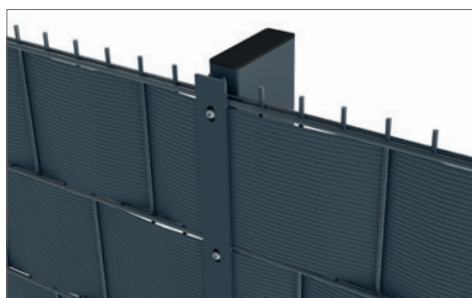

Screeno® Wave pour Nylofor 2D Nylofor 2D Super

Solutions d'occultation

Solution efficace, simple à installer pour préserver votre intimité sur un panneau neuf ou existant du type Nylofor® 2D ou 2D Super.

Détail produit

ATOUTS

Rapide & efficace

Screeno Wave préserve immédiatement et efficacement votre intimité.

Installation aisé

Screeno Wave peut être aisément tissé dans les mailles d'une clôture neuve ou existante à l'aide des rubans flexibles coupés à la longueur. L'installation s'effectue sans outillage.

Compatibilité

Les rubans Screeno Wave s'utilisent avec les panneaux type Nylofor® 2D & Nylofor® 2D Super. Les différents coloris disponibles s'assortissent à la couleur de la clôture.

Qualité

Les rubans Screeno Wave sont en polypropylène de qualité supérieure. Ils sont extrêmement résistants et durables. En outre, les rubans sont intégralement recyclables.

Poteaux

Concept poteau O-lox Super

- Poteau rectangulaire de 120 x 40 mm de section
- 2,00 mm d'épaisseur
- Avec attaches polyamide prémontées
- Les poteaux sont fournis avec un capuchon en plastique
- Avec des plaques de recouvrement en acier plat de 40 x 4 mm et des boulons M8 x 40 mm