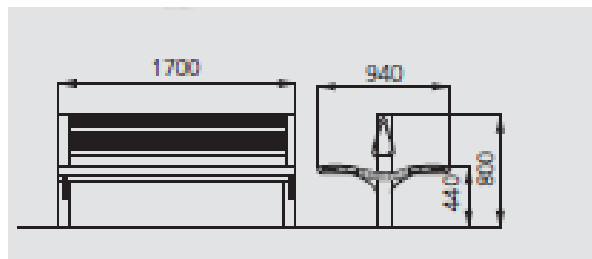

Versions SIMPLE FACE ou DOUBLE FACE

DIMENSIONS

Longueur hors-tout: 1700 mm (3 personnes)

Profondeur : 630 mm

Hauteur d'assise 440 mm

Hauteur totale 800 mm

FIXATION AU SOL

Scellement direct ou via platines.

EXISTE en :

-Banquette (sans dossier)

- siège individuel

-Corbeille publique

Table

- banc avec assise lames bois

[Gamme NORCOR de bancs et sièges](#)

www.moburbain.fr