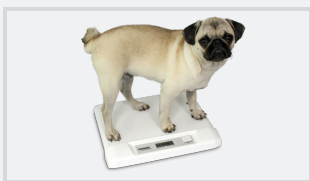

Pèse-animaux "Pet"

8352

- ▶ Nacelle amovible
- ▶ Pour les animaux jusqu'à 20 kg
- ▶ Nettoyage facile
- ▶ Usage simple avec une seule touche
- ▶ Fonction de tarage et de mémoire

Caractéristiques

- ▶ Usage simple avec une seule touche
- ▶ Nacelle amovible
- ▶ Lecture aisée grâce à l'afficheur LCD, avec chiffres d'une hauteur de 13 mm
- ▶ Fonction de tarage : possibilité de tarer un linge posé sur la balance
- ▶ Fonction de mémoire : le poids reste affiché environ 10 secondes après avoir retiré l'animal
- ▶ Peut être utilisé pour peser des animaux jusqu'à 20 kg
- ▶ Fonction économie d'énergie avec extinction automatique
- ▶ Fonctionne avec 1 pile 9 V (inclue)

Variation

Référence n° Variation	Verifiable	Graduation g	Portée kg
8352.01.001 Veterinary scale "Pet"	No	10	20

Accessoires

Référence n°
Variation

Description

5040.03.001

Sac de transport noir avec bandoulière et fermeture éclair solide
