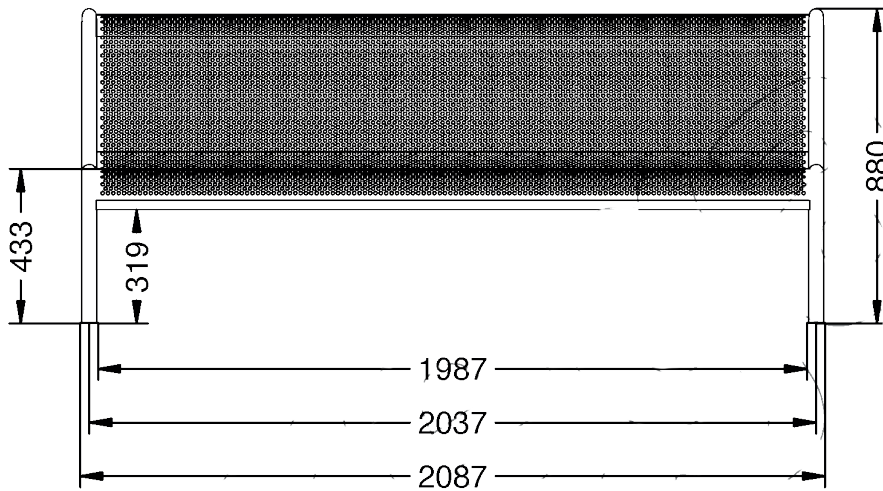

Plaque d'ancrage ◀

▼  
Vue de côté droit

▶  
Vue de face

▶  
Vue du haut

## Banc ANTIBES

Réf. 1115

- Banc sans accoudoir de structure tubulaire
- Tôle perforée galvanisée
- Peint au four en couleur argenté
- Peint époxy
- ancrage par intégration
- Emballage palettisé et plastifié

**Matériaux :** Acier galvanisé

**Poids :**