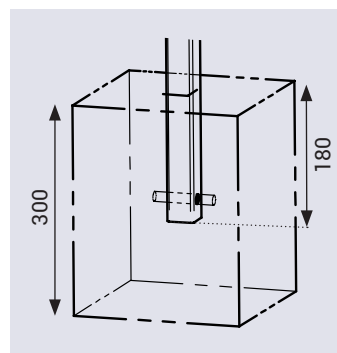

FINITION PEINTURE

- > Aluminium anodisé

Anodisé

SOLUTIONS FUMEURS

POTELET - CENDRIER

CARACTÉRISTIQUES TECHNIQUES

- > Contenance : 1500 mégots environ
- > Vidage : propre, facile et rapide par déverrouillage (serrure située sur le haut du potelet) et bouchon au bas du cendrier
- > Structure en tube acier extérieur Ø 76 mm et intérieur Ø 60 mm
- > 4 pommeaux au choix : City, Agora, Boule ou Agglo
- > Hauteur hors tout : 1200 mm hors pommeaux
- > Grille d'écrasement empêchant les débris volumineux
- > Sérigraphie : fournie

RECOMMANDATIONS DE POSE

- > Fixation par scellement direct

Réf. 206585

RÉFÉRENCES

	City	Agora	Boule	Agglo
Hauteur pommeau (mm)	105	35	102	100
Potelet - Cendrier	206585	206586	206587	206584

SCHÉMA

PLAN DE SCELLEMENT

Réalisé en acier laqué noir.

Plateau d'écrasement des mégots.

Vidage par porte avant fermée par clé cylindre.

Dimensions : l 250 x Ht 350 x prof. 85 mm (contenance : 3 litres).