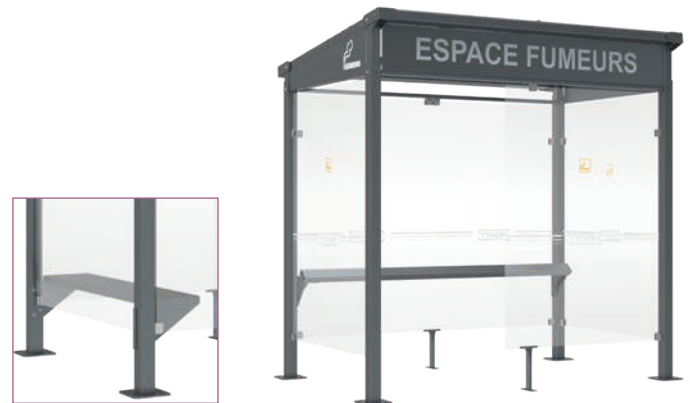

SCHÉMA

Coupe-vent de toiture

Abri fumeurs **MILAN**

> > Options : autocollants symbole "cigarette" & texte "ESPACE FUMEURS" < <

CARACTÉRISTIQUES TECHNIQUES

- > Longueur : 2500 ou 5000 mm (accès largeur 1000 mm)
- > Profondeur totale : 1824 mm
- > Hauteur totale : 2606 mm
- > Poteaux carrés : tube acier 80 x 80 mm
- > Cadre de toiture : deux traverses en tube acier 60 x 60 mm
- > Toiture : panneau en polycarbonate alvéolaire translucide épaisseur 10 mm, traité anti-UV
- > Bardages de façade, de côtés et de fond : en verre sécurisé épaisseur 8 mm avec signalétique de sécurité
- > Fixation bardage : système de pincement en Zamak finition brossée

Réf. 529406

RECOMMANDATIONS DE POSE

- > Pose sur platines

OPTIONS

- > Coupe-vent de toiture latéral (la paire) et face avant
- > Assis-debout
- > Banc/tablette
- > Autocollant blanc du symbole "cigarette"
- > Autocollant blanc du texte "ESPACE FUMEURS"