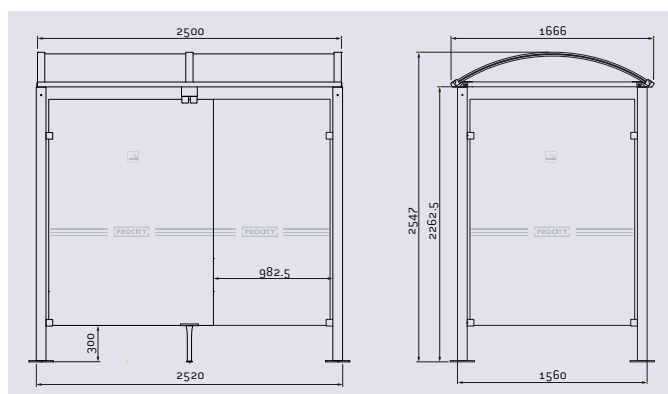

Coin fumeurs Catalogue 2022

**Jesignale**

SOLUTIONS FUMEURS

ABRI FUMEURS VOÛTE

CARACTÉRISTIQUES TECHNIQUES

Structure

- > Deux longueurs : 2500 ou 5000 mm (accès largeur 1000 mm)
- > Profondeur totale : 1560 mm
- > Poteaux carrés : tube acier 80 x 80 mm sur platines
- > Hauteur : 2540 mm

Toiture

- > Cadre de toiture : deux traverses en tube aluminium 40 x 60 mm et deux gouttières en profilé aluminium. Arceaux en profilés aluminium cintrés
- > Voûte en polycarbonate alvéolaire translucide épaisseur 6 mm, traité anti-UV

SCHÉMA

Coupe-vent de toiture

Abri fumeurs **MILAN**

> > Options : autocollants symbole "cigarette" & texte "ESPACE FUMEURS" < <

CARACTÉRISTIQUES TECHNIQUES

- > Longueur : 2500 ou 5000 mm (accès largeur 1000 mm)
- > Profondeur totale : 1824 mm
- > Hauteur totale : 2606 mm
- > Poteaux carrés : tube acier 80 x 80 mm
- > Cadre de toiture : deux traverses en tube acier 60 x 60 mm
- > Toiture : panneau en polycarbonate alvéolaire translucide épaisseur 10 mm, traité anti-UV
- > Bardages de façade, de côtés et de fond : en verre sécurisé épaisseur 8 mm avec signalétique de sécurité
- > Fixation bardage : système de pincement en Zamak finition brossée

Réalisé en acier laqué noir.

Plateau d'écrasement des mégots.

Vidage par porte avant fermée par clé cylindre.

Dimensions : l 250 x Ht 350 x prof. 85 mm (contenance : 3 litres).