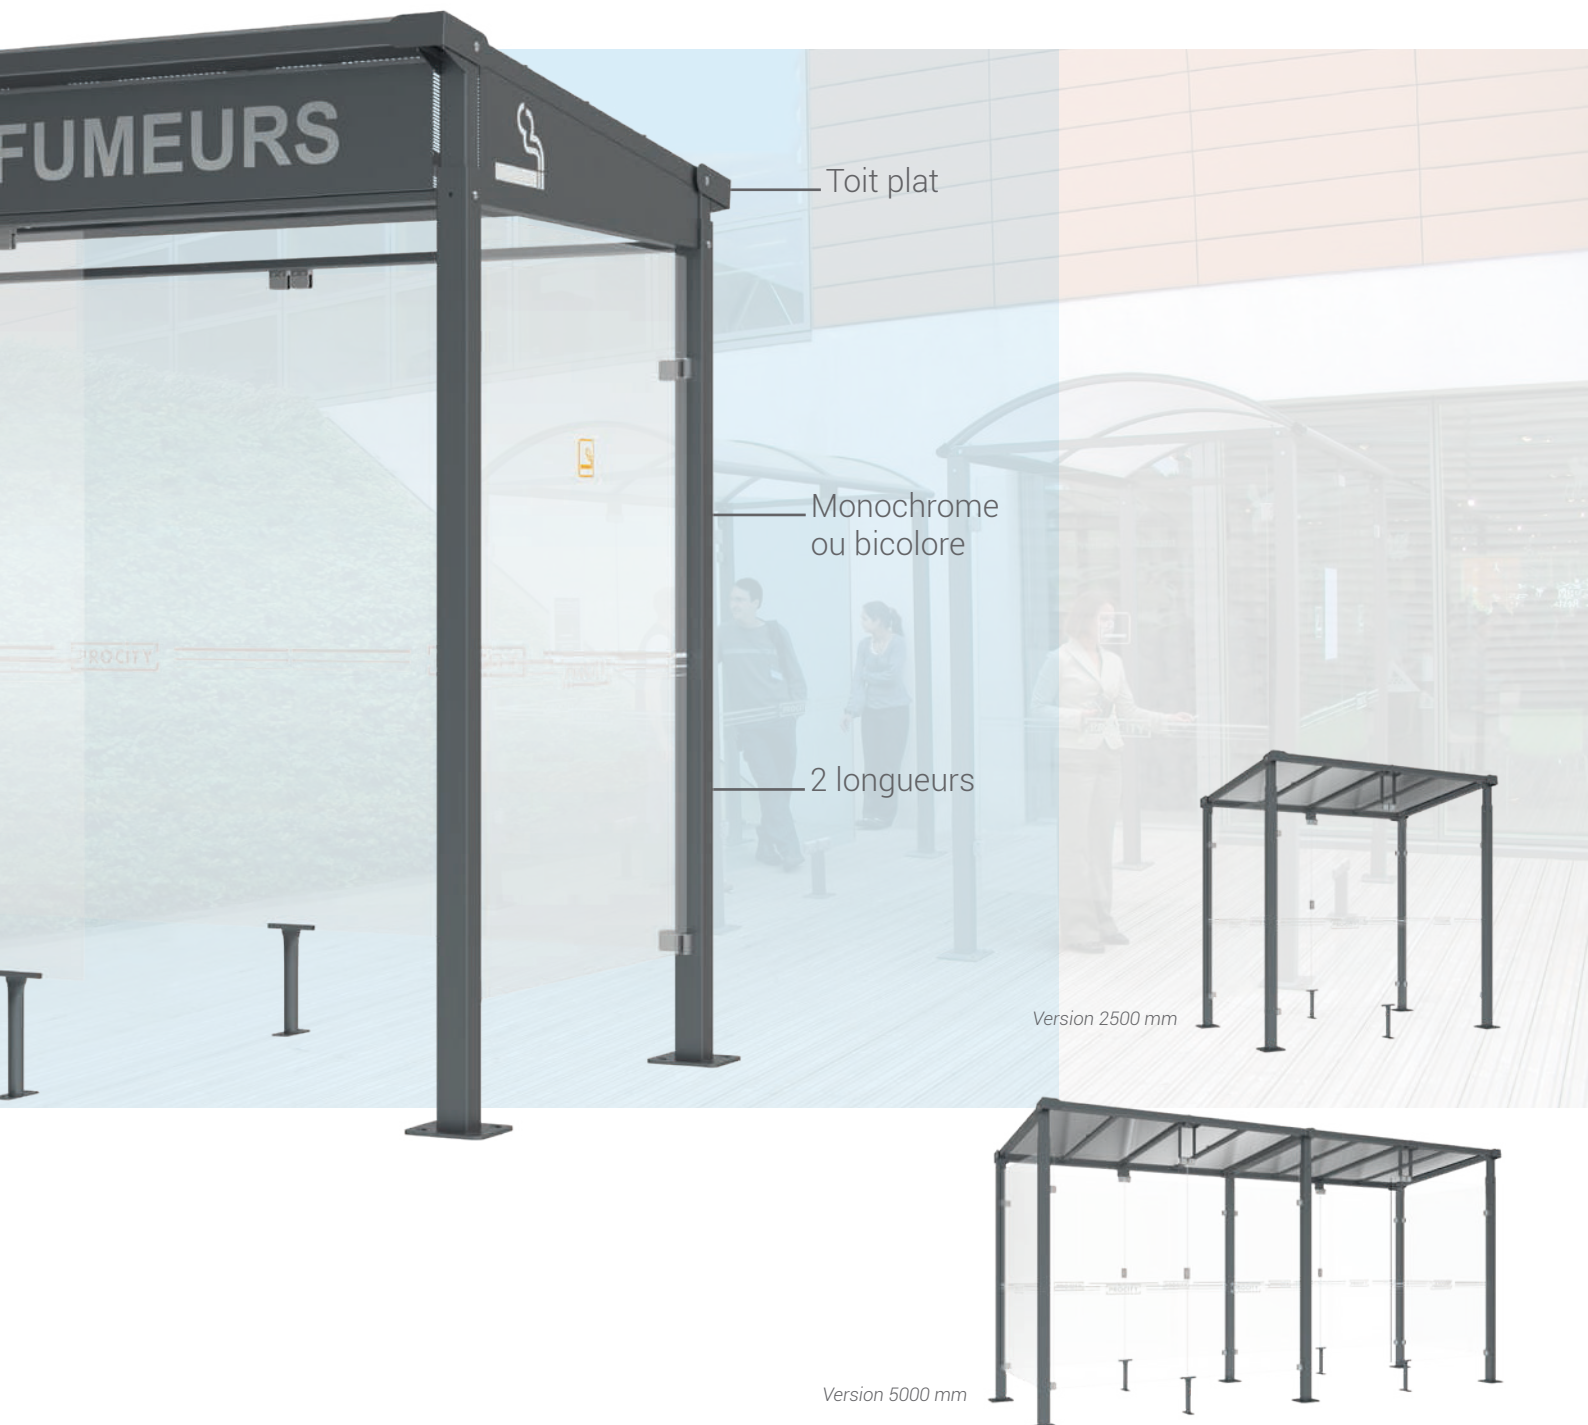

Coin fumeurs Catalogue 2022

**Jesignale**

SOLUTIONS FUMEURS

ABRI FUMEURS VOÛTE

CARACTÉRISTIQUES TECHNIQUES

Structure

- > Deux longueurs : 2500 ou 5000 mm (accès largeur 1000 mm)
- > Profondeur totale : 1560 mm
- > Poteaux carrés : tube acier 80 x 80 mm sur platines
- > Hauteur : 2540 mm

Bardages

- > Bardages de façade, de côtés et de fond : en verre sécurisé épaisseur 8 mm avec signalétique de sécurité
- > Fixation bardage : système de pincement en Zamak finition brossée pour un remplacement aisé en cas de vandalisme

SCHÉMA

Coupe-vent de toiture

Abri fumeurs **MILAN**

> > Options : autocollants symbole "cigarette" & texte "ESPACE FUMEURS" < <

CARACTÉRISTIQUES TECHNIQUES

- > Longueur : 2500 ou 5000 mm (accès largeur 1000 mm)
- > Profondeur totale : 1824 mm
- > Hauteur totale : 2606 mm
- > Poteaux carrés : tube acier 80 x 80 mm
- > Cadre de toiture : deux traverses en tube acier 60 x 60 mm
- > Toiture : panneau en polycarbonate alvéolaire translucide épaisseur 10 mm, traité anti-UV
- > Bardages de façade, de côtés et de fond : en verre sécurisé épaisseur 8 mm avec signalétique de sécurité
- > Fixation bardage : système de pincement en Zamak finition brossée

SCHÉMA

FINITION PEINTURE

- > Acier peint sur galva selon nos coloris
- > Existe en monochrome ou bicolore

SOLUTIONS FUMEURS

ABRI FUMEURS ÉCO

CARACTÉRISTIQUES TECHNIQUES

Structure

- > Longueur totale : 2506 mm
- > Profondeur totale : 2011 mm
- > Structure en tubes en aluminium anodisé Ø 50 mm sur platines à assembler avec des raccords en aluminium moulé bloqués par vis inox
- > Hauteur : 2375 mm