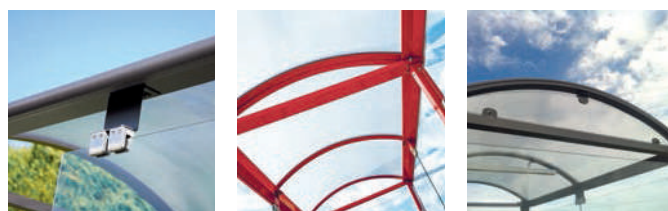

SCHÉMA

Coupe-vent de toiture