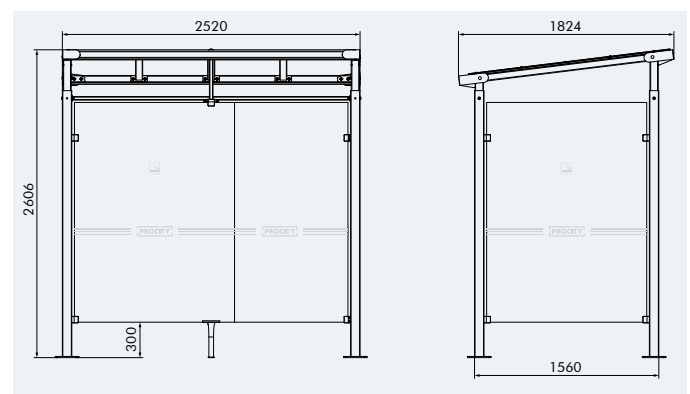

CARACTÉRISTIQUES TECHNIQUES

- > Longueur : 2500 ou 5000 mm (accès largeur 1000 mm)
- > Profondeur totale : 1824 mm
- > Hauteur totale : 2606 mm
- > Poteaux carrés : tube acier 80 x 80 mm
- > Cadre de toiture : deux traverses en tube acier 60 x 60 mm
- > Toiture : panneau en polycarbonate alvéolaire translucide épaisseur 10 mm, traité anti-UV
- > Bardages de façade, de côtés et de fond : en verre sécurisé épaisseur 8 mm avec signalétique de sécurité
- > Fixation bardage : système de pincement en Zamak finition brossée

RECOMMANDATIONS DE POSE

- > Pose sur platines

OPTIONS

- > Coupe-vent de toiture latéral (la paire) et face avant
- > Assis-debout
- > Banc/tablette
- > Autocollant blanc du symbole "cigarette"
- > Autocollant blanc du texte "ESPACE FUMEURS"

RÉFÉRENCES

	Lg 2500 mm	Lg 5000 mm
Abri fumeurs Milan	529405	529406
OPTIONS		
Coupe-vent* de toiture latéral - la paire	529407	
Coupe-vent* de toiture face avant	529408	529409
Assis-debout	209147	
Banc/tablette	209116	
Autocollant du symbole "cigarette" - la paire NOUVEAUTÉ	529401	
Autocollant du texte "ESPACE FUMEURS" NOUVEAUTÉ	529402	

SCHÉMA

FINITION PEINTURE

- > Acier peint sur galva selon nos coloris
- > Existe en monochrome ou bicolore