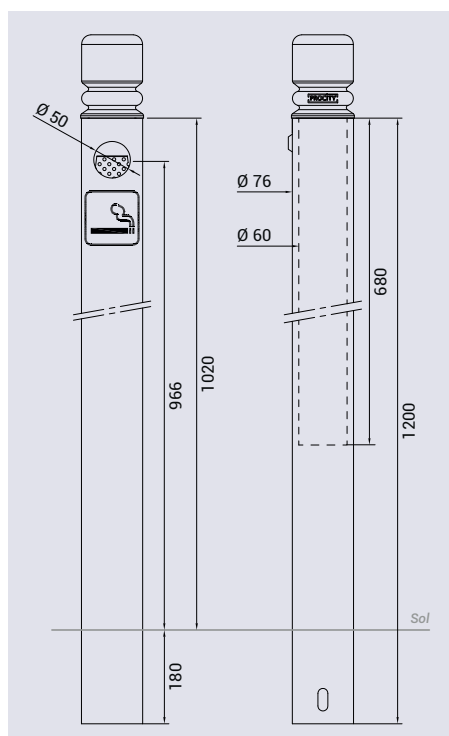

SCHÉMA

FINITION PEINTURE

- > Acier peint sur galva selon nos coloris
- > Existe en monochrome ou bicolore

SOLUTIONS FUMEURS

ABRI FUMEURS ÉCO

CARACTÉRISTIQUES TECHNIQUES

Structure

- > Longueur totale : 2506 mm
- > Profondeur totale : 2011 mm
- > Structure en tubes en aluminium anodisé Ø 50 mm sur platines à assembler avec des raccords en aluminium moulé bloqués par vis inox
- > Hauteur : 2375 mm

FINITION PEINTURE

- > Aluminium anodisé

Anodisé

SOLUTIONS FUMEURS

POTELET - CENDRIER

CARACTÉRISTIQUES TECHNIQUES

- > Contenance : 1500 mégots environ
- > Vidage : propre, facile et rapide par déverrouillage (serrure située sur le haut du potelet) et bouchon au bas du cendrier
- > Structure en tube acier extérieur Ø 76 mm et intérieur Ø 60 mm
- > 4 pommeaux au choix : City, Agora, Boule ou Agglo
- > Hauteur hors tout : 1200 mm hors pommeaux
- > Grille d'écrasement empêchant les débris volumineux
- > Sérigraphie : fournie

RECOMMANDATIONS DE POSE

- > Fixation par scellement direct

Réf. 206585

RÉFÉRENCES

	City	Agora	Boule	Agglo
Hauteur pommeau (mm)	105	35	102	100
Potelet - Cendrier	206585	206586	206587	206584

SCHÉMA

PLAN DE SCELLEMENT

Réalisé en acier laqué noir.

Plateau d'écrasement des mégots.

Vidage par porte avant fermée par clé cylindre.

Dimensions : l 250 x Ht 350 x prof. 85 mm (contenance : 3 litres).