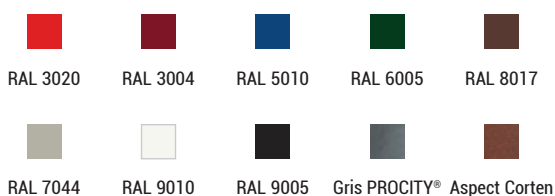

FINITION PEINTURE

- > Acier peint sur galva selon nos coloris
- > Existe en monochrome ou bicolore