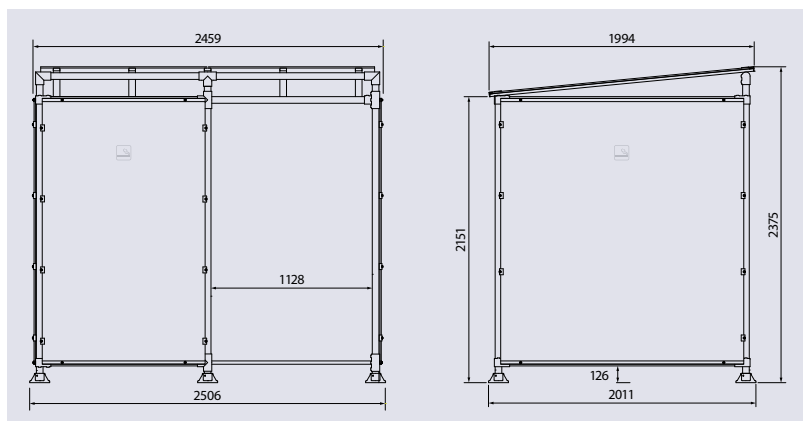

SCHÉMA

FINITION PEINTURE

- > Aluminium anodisé