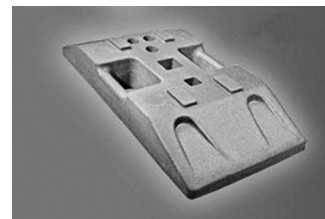

SIGNALISATION NON-LUMINEUSE PIED DE BALISE 25 KG - PRESSÉ

PROPRIÉTÉS

- Granulat pressé
- Haut niveau de finition
- PVC 100% recyclé
- Equipé de deux poignées
- Empilable
- Convient pour la signalisation, les clôtures, panneaux d'affichage, ...
- Conforme aux normes sur la manutention de charges

INFORMATION TECHNIQUE

Composition: 100% PVC recyclé

Production: Granules pressées

Dimensions: 775 x 385 x 105 mm

Poids: min 22 kg - max 25 kg

Ouvertures:

Modèle belge - 1 x 40x40 | 1 x 60x60 | 1 x Ø 50 | 2 x Ø 45 mm

Modèle français - 1 x Croix 40x80 | 1 x 60x60 | 1 x 40x40 | 2 x Ø 45 mm

Palette: 30 pièces - 750 kg

RÉGLEMENTATION

La norme EN 1005-2 (2003 - annexe C) (Europe) ainsi que l'AR CCT Secteur Construction 2006 (Belgique) détermine la masse de référence à respecter pour la manutention professionnelle. Cette masse est fixé à 25 kg. Si cette masse est dépassée, la charge a besoin d'être manipulé par deux personnes.

Notes:

Traffimex SA se réserve à tout moment le droit de modifier les spécifications techniques sans informer explicitement ses clients, pour autant que ces modifications n'influencent pas l'aspect visuel et/ou l'usage du produit.

° Nos Conditions Générales de Vente, disponible sur demande, sont toujours applicables.

BELGIQUE