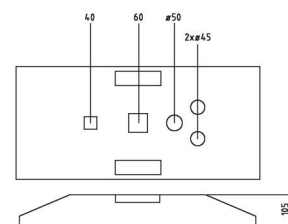

SIGNALISATION NON-LUMINEUSE PIED DE BALISE 25 KG - PRESSÉ

PROPRIÉTÉS

- Granulat pressé
- Haut niveau de finition
- PVC 100% recyclé
- Equipé de deux poignées
- Empilable
- Convient pour la signalisation, les clôtures, panneaux d'affichage, ...
- Conforme aux normes sur la manutention de charges

INFORMATION TECHNIQUE

Composition: 100% PVC recyclé

Production: Granules pressées

Dimensions: 775 x 385 x 105 mm

Poids: min 22 kg - max 25 kg

Ouvertures:

Modèle belge - 1 x 40x40 | 1 x 60x60 | 1 x Ø 50 | 2 x Ø 45 mm

Modèle français - 1 x Croix 40x80 | 1 x 60x60 | 1 x 40x40 | 2 x Ø 45 mm

Palette: 30 pièces - 750 kg

RÉGLEMENTATION

La norme EN 1005-2 (2003 - annexe C) (Europe) ainsi que l'AR CCT Secteur Construction 2006 (Belgique) détermine la masse de référence à respecter pour la manutention professionnelle. Cette masse est fixé à 25 kg. Si cette masse est dépassée, la charge a besoin d'être manipulé par deux personnes.

Notes:

Traffimex SA se réserve à tout moment le droit de modifier les spécifications techniques sans informer explicitement ses clients, pour autant que ces modifications n'influencent pas l'aspect visuel et/ou l'usage du produit.

° Nos Conditions Générales de Vente, disponible sur demande, sont toujours applicables.

BELGIQUE