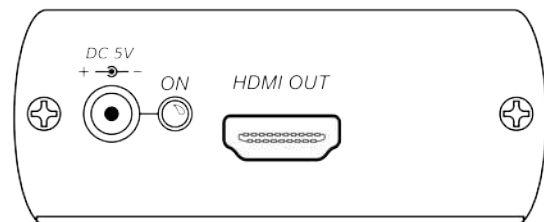

Câblage

Faces avant et arrière

RECEPTEUR CHAINABLE

Normes

Directive européenne 2011/65/E U

Marquage

Conditionnement

-B0 : 1 pièce/boîte carton

Notes

- Extension d'un signal HDMI sur un seul câble coaxial,
- 1 arrivée coaxial + 1 départ coaxial permettant le chaînage jusqu'à 10 fois.

Caractéristiques électriques et mécaniques

| S18201-00 | |
|----------------------------|--|
| Entrée d'alimentation : | JACK5V DC |
| Entrée signal : | 1 × BNC |
| Sortie signal : | 1 × HDMI femelle Type A, 1 × BNC |
| Résolutions : | NTSC, PAL, 720p *, 1080i**, 1080p |
| Alimentation : | 5V DC 1A (fournie) |
| Consommation : | 750mA max. |
| Distance de transmission : | 100m (1080p) |
| Chaînable : | 10 fois |
| Température : | Fonctionnement : 0 à 55°C Stockage : -20 à 85°C, Humidité : < à 95% |
| Dimensions (L × H × P) : | 67 × 110 × 27mm |
| Poids : | 200g |

* 1280×720p60,p50

** 1920×1080p60,p30,p24,p23

Distance de transmission en fonction du format :

| Câble | 40m | 80m | 90m | 100m | 200m | 400m |
|-------------------|---------|---------|----------|---------|---------|----------|
| iDEFINITION 110 : | 1080p60 | 1080p60 | 1080p60 | 1080p60 | 1080p30 | |
| | 1080i60 | 1080i60 | 1080i60 | 1080i60 | 1080i60 | 720/576i |
| KX6 : | 1080p60 | 1080p30 | 50i | | | |
| | 1080i60 | 1080i50 | 720/576p | × | × | × |