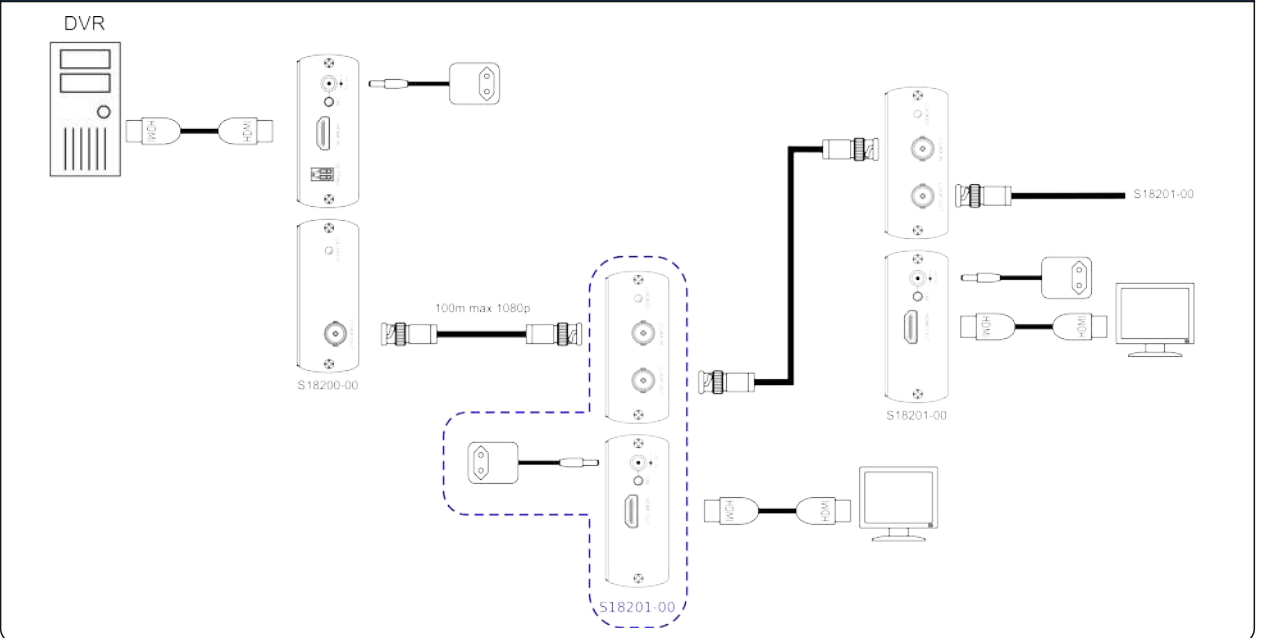

Câblage

Faces avant et arrière

RECEPTEUR CHAINABLE

Normes

Directive européenne 2011/65/E U

Marquage

Conditionnement

-B0 : 1 pièce/boîte carton

Notes

- Extension d'un signal HDMI sur un seul câble coaxial,
- 1 arrivée coaxial + 1 départ coaxial permettant le chaînage jusqu'à 10 fois.

Caractéristiques électriques et mécaniques

| S18201-00 | |
|----------------------------|--|
| Entrée d'alimentation : | JACK5V DC |
| Entrée signal : | 1 × BNC |
| Sortie signal : | 1 × HDMI femelle Type A, 1 × BNC |
| Résolutions : | NTSC, PAL, 720p *, 1080i**, 1080p |
| Alimentation : | 5V DC 1A (fournie) |
| Consommation : | 750mA max. |
| Distance de transmission : | 100m (1080p) |
| Chaînable : | 10 fois |
| Température : | Fonctionnement : 0 à 55°C Stockage : -20 à 85°C, Humidité : < à 95% |
| Dimensions (L × H × P) : | 67 × 110 × 27mm |
| Poids : | 200g |

* 1280×720p60,p50

** 1920×1080p60,p30,p24,p23

Distance de transmission en fonction du format :

| Câble | 40m | 80m | 90m | 100m | 200m | 400m |
|-------------------|---------|---------|----------|---------|---------|----------|
| iDEFINITION 110 : | 1080p60 | 1080p60 | 1080p60 | 1080p60 | 1080p30 | |
| | 1080i60 | 1080i60 | 1080i60 | 1080i60 | 1080i60 | 720/576i |
| KX6 : | 1080p60 | 1080p30 | 50i | | | |
| | 1080i60 | 1080i50 | 720/576p | × | × | × |

Indications par LED :

-  Vert continue : Alimentation
-  Bleu continue : Signal HDMI sur coax (HD-SDI) verrouillé

Attention : La distance de transmission dépend de la qualité des câbles employés et du niveau de bruit électromagnétique sur leur cheminement.