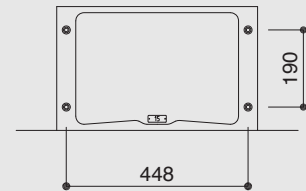

> DIRECTEMENT SUR LE GRADIN
DIREKT AN DER STIRNSEITE
DER STUFE

> CONTREMARCHE
STUFEN-STIRNSEITE

> SUR BANC MÉTALLIQUE
AUF METALLTRÄGER