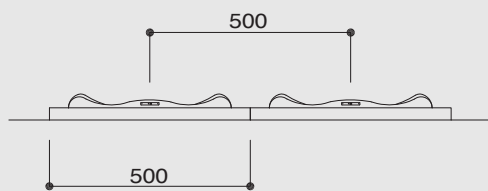

DIMENSIONS M93 / ABMESSUNGEN M93:

Hauteur 65 mm; profondeur 305 mm; largeur 500 mm.
Höhe 65 mm; Tiefe 305 mm; Breite 500 mm.

MATÉRIAU / MATERIAL:

Polypropylène (PP) ou polyamide (PA); moulage par injection.
Polypropylen (PP) oder Polyamid (PA); Spritzgusstechnologie.

POSSIBILITÉ D'INSTALLATION / INSTALLATIONSMÖGLICHKEITEN:

Directement sur le gradin, sur la contremarche avec une console métallique ou sur une banquette en métal 2-3-4 places.
Direkt an der Stufe, an der Stirnseite auf Metallwinkel, auf Metallträger für 2-3-4 Plätze.

ANCRAGE / VERANKERUNG:

4 points de fixation.
4 Befestigungspunkte.

DRAINAGE DES LIQUIDES / WASSERABFLUSS:

La forme particulière de l'assise permet d'évacuer les saletés.
Die besondere Form des Sitzes verhindert Schmutzablagerungen.

ACCESSOIRES / ZUBEHÖR:

Étiquette numérotée en plastique (PVC) ou en aluminium fixée par des rivets antiarrachement; bras en métal avec accoudoir en plastique avec possibilité de porte-verre.
Sitzplatznummerierung aus Kunststoff (PVC) oder Aluminium, befestigt mit abrisssicheren Nieten; Metallarmlehne mit Armstütze aus Plastik mit eventueller Getränkehalterung.