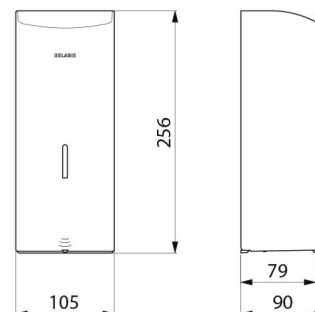

Distributeur de savon mural automatique, 1 litre

Réf. 512066S

Distributeur de savon liquide ou gel hydroalcoolique

DESCRIPTION

Distributeur de savon mural automatique, 1 litre - Réf. 512066S

Distributeur de savon mural électronique.
 Distributeur de savon liquide ou gel hydroalcoolique.
 Modèle antivandalisme avec serrure et clé standard DELABIE.
 Absence de contact manuel : détection automatique des mains par cellule infrarouge (distance de détection réglable).
 Capot en inox 304 bactériostatique.
 Capot articulé monobloc pour un entretien facile et une meilleure hygiène.
 Pompe antigaspillage : dose de 0,8 ml (réglable jusqu'à 7 doses par détection).
 Fonctionnement possible en mode anticolmatage.
 Distributeur automatique de savon : alimentation par 6 piles fournies AA -1,5 V (DC9V) intégrées dans le corps du distributeur de savon.
 Indicateur lumineux de batterie faible.
 Réservoir avec une large ouverture : facilite le remplissage par des bidons à forte contenance.
 Fenêtre de contrôle de niveau.
 Finition inox 304 poli satiné.
 Épaisseur inox : 1 mm.
 Contenance : 1 litre.
 Dimensions : 90 x 105 x 256 mm.
 Pour savon liquide à base végétale de viscosité maximum : 3 000 mPa.s.
 Compatible avec gel hydroalcoolique.
 Marqué CE.
 Distributeur de savon mural automatique garanti 10 ans.

Distributeur de savon mural automatique, 1 litre - Réf. 512066S

| | |
|--------------|---|
| Alimentation | 6 piles AA |
| Technologie | Détection infrarouge |
| Hauteur | 256 mm |
| Profondeur | 90 mm |
| Largeur | 105 mm |
| Volume | Réservoir 1 litre |
| Épaisseur | 1 mm |
| Finition | Inox 304 poli satiné |
| Normes |  |