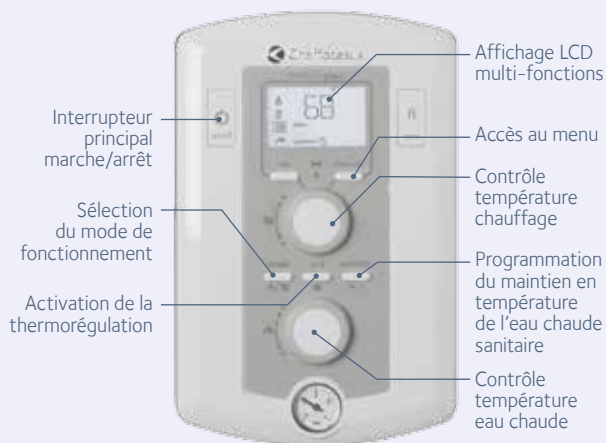

Pharos Green équipe les maisons individuelles des familles modernes. Grâce à son grand ballon d'eau chaude intégré de 105 litres, elle fait aisément face aux puisages intensifs et simultanés. Conçue pour les grands espaces, elle remplace avantageusement les anciennes chaudières gaz ou fioul.

> CONFORT GARANTI

Certifiée ***CE, niveau maximum prévu par la norme EN 13203, Pharos Green assure une disponibilité d'eau chaude immédiate et une température d'eau chaude constante, quel que soit le débit (jusqu'à 27,5 l/min selon le modèle choisi).

> ENCOMBREMENT RÉDUIT

Solution compacte facilement intégrable : largeur de 60 cm et surface au sol inférieure à 0,42 m².

> UTILISATION FACILE

Pharos Green est équipée d'un tableau de commande très simple à utiliser, grâce aux menus déroulants et à l'affichage de symboles didactiques.