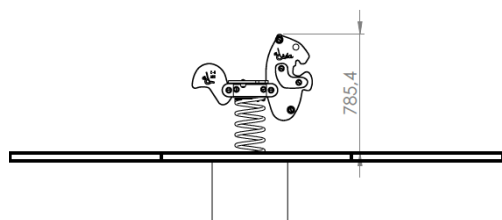

Créa

EC01PE C1

Gamme Jeu ressort

Resentir

Rêver

Osciller

Panneaux HDPE
Ressort en acier galvanisé
thermolaqué

Métallerie et visserie 100% INOX