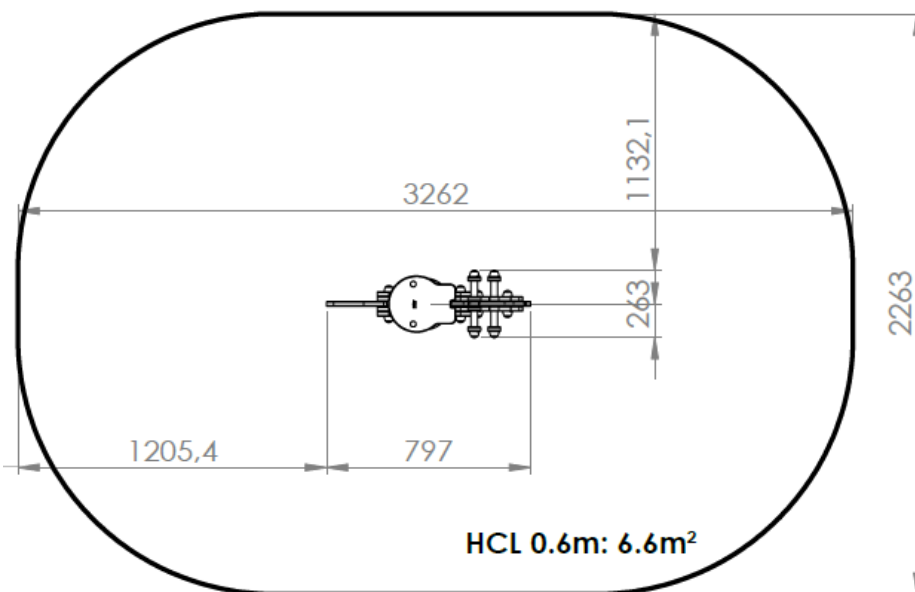

Créa

EC01PE C1

Gamme Jeu ressort

Resentir

Rêver

Osciller

Panneaux HDPE
Ressort en acier galvanisé
thermolaqué

Métallerie et visserie 100% INOX